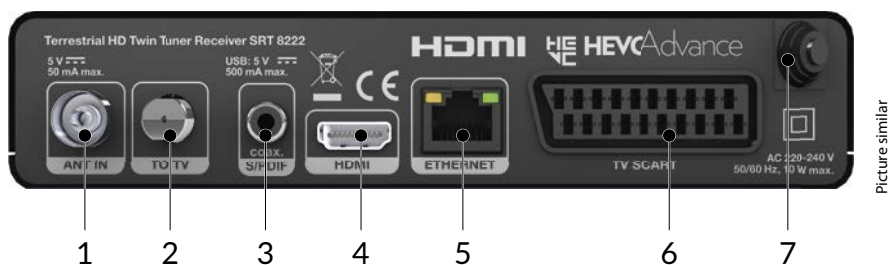

Digitalni zemaljski HD prijemnik s dvostrukim tražilom kanala **SRT 8222**

- 30 podsjetnika za TV događaje s 3 načina rada (jednom, dnevno, tjedno)
- Prikaz na zaslonu visoke razlučivosti (OSD)
- Rezervacije TV događaja direktno iz Elektronskog programskog vodiča
- Teletext, cjeloviti višejezični DVB titlovi i podrška audio zapisa⁴
- 4 liste favorita za TV i radio programe
- Funkcija roditeljske zaštite za izbornik i programe
- Višejezična podrška izbornika na ekranu (OSD)
- Automatsko i ručno pretraživanje kanala
- Mnoge opcije upravljanja kanalima: zaključavanje, premještanje, preskakanje, brisanje i preimenovanje
- Uključivanje u zadnji gledani program
- Izlaz za digitalni audio zvuk (S/PDIF) za priključivanje na digitalno pojačalo
- PAL/NTSC videoizlaz
- DVB-T2 podrška, UHF/VHF
- Podržana aktivna antena snage do 5 V
- Ušteda energije: automatska standby funkcija
- **Priključci:** RF IN, TO TV, S/PDIF koaksijalni, HDMI, RJ-45 Ethernet, TV SCART, USB priključak

1. 1 Ovisno o lokalnim uvjetima prijema
2. 2 Dolby Audio, Dolby Digital Plus i duplo-D simbol su zaštitne marke Dolby Laboratories.
3. 3 Pojmovi HDMI, HDMI logo i High-Definition Multimedia Interface su zaštitni znaci ili registrirani zaštitni znaci tvrtke HDMI Licensing LLC u Sjedinjenim Državama i drugim zemljama.
4. 4 Dostupnost ovisna o operatoru

1. Antena
2. TO TV
3. S/PDIF koaksijalni
4. TV (HDMI)
5. Ethernet (RJ-45)
6. TV (SCART)
7. Kabel napajanja

Demodulacija

Demodulacija: COFDM; 16 QAM/64 QAM; QPSK; 128QAM/256QAM
Način prijensa: 2 K - 8 K

Video dekodiranje

Profil: AVC/H.264HP@L4.1, MPEG-4
ASP podrška
Video razlučivost: 480i, 480p, 576i, 576p, 720p, 1080i, 1080p
Dekodiranje i video izlaz: PAL/NTSC
Omjer slike: 4:3 Letterbox, 4:3 Pan & Scan, 16:9, Auto

Audio dekodiranje

Audio podrška: Dolby Digital Plus*/AC3/PCM
MPEG MusiCam Layer II
Brzina uzorkovanja: 32, 44.1, 48 KHz
Audio režim: Stereo, Mono

Tuner

Prednja strana: DVB-T2, UHF i VHF tražilo
Ulazni frekvencijski raspon: 174 - 230 MHz (VHF) i 470 - 790 MHz (UHF)
Razina ulaznog signala: -20 ~ -82 dBm

Memorija i sustav

Flash memorija: 8 MB
SDRAM: Internal (1G bit DDR3)

Konektori

RF IN - IEC ženski
TO TV
HDMI
RJ-45 Ethernet
TV SCART (CVBS, Audio L&R)
S/PDIF (koaksijalni izlaz)
USB 2.0 priključak: podržano 5 V/500 mA (max.)

Opći podaci

Bemeneti feszültség: 220 - 240 V AC (SMPS), 50/60 Hz
Teljesítmény-felvétel: 5 W (typ.), 10 W (max.)
Teljesítmény-felvétel készenléti módban: <1 W
Működési hőmérséklet: 0 ~ +40° C
Tárolási hőmérséklet: -25 ~ +60° C
Működési páratartalom: 10 ~ 85%, RH, Nem kondenzáló
Méret (SZéxMéxMa) mm: 170 x 105 x 40
Súly: 0.27 kg

* Dolby Digital Plus, Dolby Audio i duplo-D simbol su zaštitne marke Dolby Laboratories.

SRT 8222 EAN: 9120072371479

SERVICE CENTER		IT
AT	support_at@strong.tv 0820 400 150 (€ 0.12/Min. GSTerr. Festnetz)	support_it@strong.tv 199 404 032 Da rete fissa 24,8 cent. al min. 12,5 cent. scatto alla risposta Da rete mobile max.49 cent. al min. 15,6 cent. scatto alla risposta
DE	support_de@strong.tv 0180 501 49 91 (€ 0.14/Min. deutsches Festnetz) (€ 0.42/Min. max. Mobilfunknetz)	NL
BG	support_bg@strong.tv +359 32 634451	PL
CEE	support_hu@strong.tv +36 1 445 26 10	UA
DK	support_dk@strong.tv	
FR	support_fr@strong.tv 0826 029 928 (€ 0.15 par min poste fixe en France)