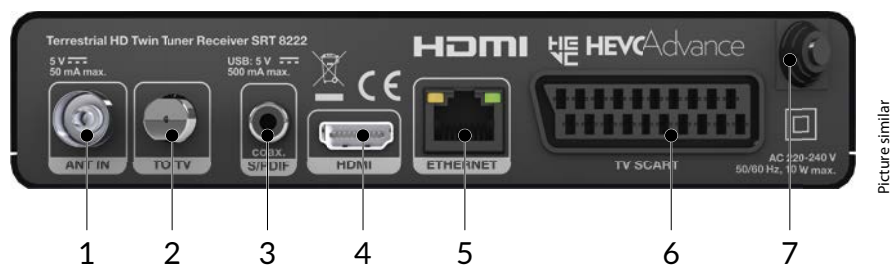

1. 1 V závislosti na podmínkách šíření místního signálu
2. 2 Dolby Digital Plus, Dolby Digital a symbol dvojitého D jsou registrované ochranné známky společnosti Dolby Laboratories.
3. 3 Pojmy HDMI a HDMI High-Definition Multimedia Interface a rovněž logo HDMI jsou ochranné známky nebo zapsané ochranné známky společnosti HDMI Licensing Administrator, Inc. ve Spojených státech a dalších zemích.
4. 4 Dostupnost v závislosti na provozovateli vysílání

1. Anténa
2. TO TV
3. S/PDIF (koax.)
4. TV (HDMI)
5. Ethernet (RJ-45)
6. TV (SCART)
7. Napájecí kabel

Demodulátor:
Demodulátor: COFDM; 16 QAM/64 QAM; QPSK; 128QAM/256QAM
Přenosový režim: 2 K - 8 K

Video dekodér:
Úroveň profilu: AVC/H.264HP@L4.1, MPEG-4 ASP supported
Rozlišení video signálu: 480i, 480p, 576i, 576p, 720p, 1080i, 1080p
Dekódování: PAL/NTSC
Poměr stran: 4:3 Letterbox, 4:3 Pan & Scan, 16:9, Auto

Audio dekodér:
Podpora zvuku: Dolby Digital Plus*/AC3/PCM
MPEG MusiCam Layer II
Vzorkovací frekvence: 32, 44.1, 48 KHz
Zvukový režim: Stereo, Mono

Tuner:
Přední konec: DVB-T2, UHF & VHF tuner
Frekvenční rozsah na vstupu: 174 - 230 MHz (VHF) a 470 - 790 MHz (UHF)
Úroveň vstupního signálu: -20 ~ -82 dBm

Paměť a systém:
Paměť flash: 8 MB
SDRAM: Internal (1G bit DDR3)

Konektory:
RF IN - IEC ženský
TO TV
HDMI
RJ-45 Ethernet
TV SCART (CVBS, Audio L&R)
S/PDIF (koax.)
USB 2.0 port: 5 V/500 mA (max.) podporováno

Obecné údaje:
Zdroj energie: 220 - 240 V AC (SMPS), 50/60 Hz
Spotřeba energie: 5 W (typ.), 10 W (max)
Spotřeba energie v pohotovostním režimu: <1 W
Provozní teplota: 0 ~ +40° C
Skladovací teplota: -25 ~ +60° C
Rozsah provozní vlhkosti: 10 ~ 85%, RH, bez kondenzace
Rozměry (Š x H x V) v mm: 170 x 105 x 40
Čistá hmotnost: 0,27 kg

Dolby Digital Plus a symbol dvojitého D jsou registrované ochranné známky společnosti Dolby Laboratories

SRT 8222 EAN: 9120072371479

SERVICE CENTER		IT	
AT	support_at@strong.tv 0820 400 150 (€ 0,12/Min. 6sterr. Festnetz)	DE	support_de@strong.tv 0180 501 49 91 (€ 0,14/Min. deutsches Festnetz) (€ 0,42/Min. max. Mobilfunknetz)
BG	support_bg@strong.tv +359 32 634451	NL	support_nl@strong.tv
CEE	support_hu@strong.tv +36 1 445 26 10	PL	support_pl@strong.tv 801 702 017
		UA	support_ua@strong.tv +380 (44) 238 61 50
		FR	support_fr@strong.tv 0826 029 928 (€ 0,15 par min poste fixe en France)