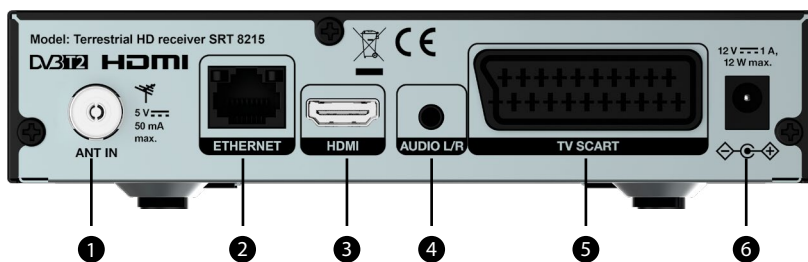

RICEVITORE TERRESTRE AD ALTA DEFINIZIONE

SRT 8215

- Installazione semplice e rapida, menu user-friendly
- Funzione di spegnimento della porta USB in funzione standby
- Capacità di memoria di 700 canali
- Flussi RSS e previsioni del tempo attraverso Ethernet
- Zapping veloce: ordinamento alfabetico
- 30 timer evento con 3 diverse modalità (una volta, giornaliero, settimanale)
- Alta Definizione OSD
- Prenotazione eventi direttamente da EPG

- Funzione blocco parentale per menu e controllo rating del canale
- Accensione con l'ultimo canale visualizzato
- Telecomando user friendly
- Alimentazione 5 V per antenna attiva
- Risparmio energetico in modalità standby
- **Connessioni:** ANT IN, TV SCART, Audio, HDMI, Ethernet, Interruttore, USB
- Accessori: Telecomando, 2x AAA batterie

1. 1 A seconda delle condizioni locali del segnale
2. 2 Dolby Digital Plus, Dolby Digital e il simbolo doppia-D sono marchi registrati dei Dolby Laboratories.
3. 3 Disponibilità a seconda dell'emittente

1. Antenna terrestre
2. Ethernet
3. TV (HDMI)
4. Amplificatore audio Hi-Fi / analogico
5. TV (SCART)
6. Cavo di alimentazione

Tuner:

Connettore d'ingresso: IEC60169-2, femmina, 75 Ohm nominale
Frequenza d'ingresso: VHF: 174 ~ 230 MHz
UHF: 474 ~ 790 MHz
Livello segnale d'ingresso: DVB-T2: -70 dBm ~ -25 dBm
Potenza Antenna : 5 V DC, max. 50 mA, protezione corto circuiti

Demodulatore:

Demodulatore: QSPK, 16/64/128/256 QAM
DVB-T2 (EN 302 755)
Modalità di trasmissione: normale ed esteso
Intervalli di guardia: DVB-T2 = 1/128, 1/32, 1/16, 19/256, 1/8, 19/128, 1/4

Decoder video:

Risoluzione video: 576i, 576p, 720p, 1080i, 1080p
Decodifica e Video Out: MPEG 2/4 H264/H265 (HEVC) - HD /PAL
Rapporto d'immagine: 4:3 e 16:9
Rapporto Immagine: Pan & Scan, Letterbox and Combined

Decoder audio:

Supporto audio: Dolby Digital Plus*/ AC3+/PCM
MPEG MusiCam Layer II
Frequenza di campionamento: 32, 44.1, 48 kHz
Modalità audio: Stereo, Mono L/R

Connettori:

Antenna
TV SCART (CVBS, Audio L&R)
Audio
HDMI
Ethernet
Adattatore di alimentazione
USB

Dati generali:

Tensione di alimentazione: AC 100 – 240 V ~ 50/60 Hz
Tensione di ingresso: 12 V DC, 1 A
Consumo: 12 W (max)
Consumo in standby: max. 1.0 W
Temperatura di lavoro: 0°C ~ +40 °C
Temperatura di immagazzinamento: -10 °C ~ +50 °C
Umidità di lavoro: < 95%, RH, Non- condensing
Dimensioni (LxPxA) in mm: 168x100x40
Peso: 0.25 kg

*Dolby Digital Plus, Dolby Digital e il simbolo doppia-D sono marchi registrati dei Dolby Laboratories.

EAN SRT8215 : 9120072371455

SERVICE CENTER		support_it@strong.tv	
AT	support_at@strong.tv 0620 400 1150 (E 0.12/Min. österr. Festnetz)	DE	support_de@strong.tv 0380 301 49 91 (E 0.14/Min. deutsches Festnetz)
BG	support_bg@strong.tv +359 32 694931	DK	support_dk@strong.tv
CZ	support_cz@strong.tv 844 44 44 90	FR	support_fr@strong.tv
NL	support_nl@strong.tv +385 1 344 57 66	PL	support_pl@strong.tv 801 702 017
HR	+386 1 828 08 58	SK	support_sk@strong.tv 0850 15 05 50
		IT	support_it@strong.tv 199 404 032 Da rete fissa 2,6 cent. al min. 12,5 cent. scatto alla risposta Da rete mobile max. 49 cent. al min. 15,6 cent. scatto alla risposta
		ES	support_es@strong.tv +34 91 119 61 76
		PT	support_pt@strong.tv +351 2 100 06 125
		UA	support_ua@strong.tv +380 440 238 61 50
		HU	support_hu@strong.tv +36 1 445 26 10