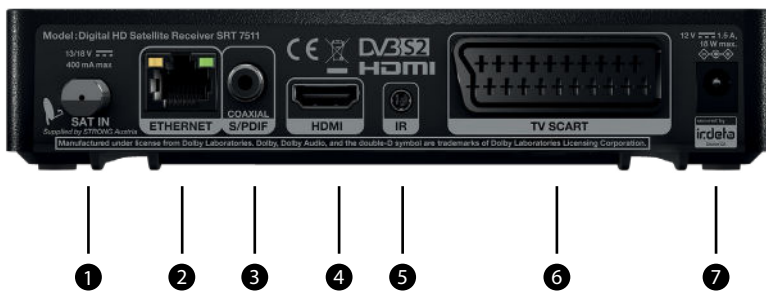

- Digitale Audioausgabe mittels koaxialem Ausgang (S/PDIF)
- Auto-DiSEqC-Funktion für einfachere und schnellere Installation der bekanntesten Satelliten⁵
- DiSEqC 1.0, 1.1, 1.2 und Goto-X
- SEnergiesparfunktion: automatischer Standby nach einer definierten Zeit
- **Anschlüsse:** SAT IN, HDMI, TV SCART, S/PDIF koaxial, USB (Seite), IR, Netzadapter, Ethernet
- Zubehör: Fernbedienung, 2x AAA Batterien, Netzadapter (12 V/1,5 A)

1. 1 Abhängig von lokalen Empfangsbedingungen
2. 2 Dolby, Dolby Audio und das Doppel-D-Symbol sind Marken der Dolby Laboratories Licensing Corporation.
3. 3 STRONG kann keine Garantie für die Wiedergabe von allen Dateien übernehmen, obwohl die Erweiterungen aufgelistet sind, da eine einwandfreie Wiedergabe von der Dateigröße, dem Codec, der Bitrate und der Auflösung abhängt
4. 4 Verfügbarkeit abhängig vom Serviceanbieter/Teletext via TV-Fernbedienung nur über den SCART-Anschluss
5. 5 Die vorkonfigurierten Satelliten sind: Astra 19.2E, Astra 23.5E, Astra 28.2E, HotBird 13.0E und Eutelsat 9.0E

1. Satellitenantenne
2. Ethernet
3. Digitaler Audioverstärker
4. TV (HDMI)
5. Infrarot Empfänger (nicht im Lieferumfang enthalten)
6. TV (SCART)
7. Netzadapter

Demodulator

Demodulator-Chipset: M1501
Modulation: QPSK, 8PSK
Symbolrate: 1 ~ 45 Msps für DVB-S und DVB-S2
DVB-S/QPSK: 1/2, 2/3, 3/4, 5/6, 7/8
DVB-S2/QPSK: 1/2, 3/5, 2/3, 3/4, 4/5, 5/6, 8/9, 9/10
DVB-S2/8PSK: 3/5, 2/3, 3/4, 5/6, 8/9, 9/10

Video Decoder

Videodecodierung: MPEG-4, AVC H.264
Bildformat: 4:3 und 16:9, Pan & Scan, Letterbox, Kombiniert
Bildfrequenz: PAL und NTSC
Video Ausgang: Scart: 576i, RGB, CVBS mit CGMS-A
HDMI: 576i, 576p, 720p, 1080i, 1080p mit HDCP

Audio Decoder

Audiodecodierung: MPEG Layer 1 & 2, Dolby Downmix
Audiomodus: Mono L/R, Stereo
Audio Unterstützung: Dolby Digital Plus* Transcodierung für HDMI und S/PDIF: Dolby Digital Plus to Dolby Digital

Tuner

Verbinder: Type1 F Type, IEC169-24, Female
Chipset: RD5815M
Eingangsfrequenz: 950 – 2150 MHz
RF Impedanz: 75 Ohm asymmetrisch
Eingangsspegel: -65 dBm ~ -25 dBm
LNB Speisung: 13/18V DC (+/- 1V), 22 KHz (+/- 2 KHz), 400 mA,

Überspannungsschutz

DiSEqC Version: 1.0, 1.1, 1.2, GOTO X

System und Speicherkapazität

Prozessor: Ali M3721
SD RAM: 256 MB (SIP /DDR3)
Flash: 128 MB Nand

Anschlüsse

SAT IN
Ethernet HDMI
TV SCART
S/PDIF (koaxial)
IR
USB 2.0, Typ A 5V/500 mA (max.)
Netzadapter (12V/1.5 A)

Allgemeine Daten

Netzspannung: 100 - 240 V AC, 50/60 Hz, 1.5 A
Eingangsspannung: 12 V DC, 1,5 A
Stromverbrauch: max. 18 W
Stromverbrauch in Standby: max. 0.5 W
Betriebstemperatur: 0° C bis +40° C
Lagertemperatur: -10° C bis +70° C
Feuchtigkeit: 10 %-95 % RH, nicht-kondensierend
Größe (B x T x H) in mm: 175 x 55 x 35
Gewicht (kg): 0.13

*Dolby, Dolby Audio und das Doppel-D-Symbol sind Marken der Dolby Laboratories Licensing Corporation.

EAN SRT 7511: 9120072371561
PCB: 10

HOTLINE

AT 0820 400 150
support_at@strong.tv