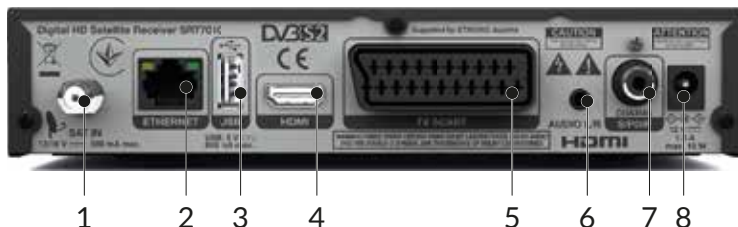

- Zapnutie s naposledy sledovaným kanálom
- **Výstupy videosignálu:** HDMI, SCART (RGB, CVBS)
- Digitálny zvukový výstup cez koaxiálne pripojenie S/PDIF k digitálnemu zosilňovaču
- Možnosti automatického, sieťového a manuálneho vyhľadávania kanálov
- Podpora MPEG-4 a H.264
- Podporuje DiSEqC 1.0, 1.1, 1.2, GOTO X a SatCR
- **Pripojenia:** SAT IN, USB, Ethernet, HDMI, TV SCART, koaxiálne pripojenie S/PDIF, L/P zvuk, sieťové napájanie
- **Príslušenstvo:** Diaľkový ovládač, 2 batérie typu AAA, napájací adaptér

1. 1 Závisí od stavu signálu vo vašej lokalite
2. 2 Dolby Digital Plus, Dolby a symbol dvojitého D sú registrované ochranné známky spoločnosti Dolby Laboratories
3. 3 Spoločnosť STRONG nemôže zaručiť prehrávanie súborov napriek tomu, že sú tu uvedené prípony, pretože to závisí od použitého kodeku, prenosovej rýchlosti údajov a rozlíšenia.
4. 4 Dostupnosť závisí od vysielateľa

Picture similar

1. Satelitná anténa
2. Ethernet
3. USB
4. TV (HDMI)

5. TV (Scart)
6. Zvukový Hi-Fi zosilňovač

7. Digitálny audio zosilňovač
8. Sieťový adaptér

Demodulátor

Demodulácia: QPSK, 8PSK
Vstupná prenosová rýchlosť: DVB-S QPSK: 1 až 45 Ms/s
DVB-S2 8PSK/QPSK: 10 až 30 Ms/s
FEC dekodér: Auto, 1/2, 2/3, 3/4, 5/6, 7/8 v režime DVB-S
1/2, 3/5, 2/3, 3/4, 4/5, 5/6, 8/9, 9/10 v režime DVB-S2
3/5, 2/3, 3/4, 5/6, 8/9, 9/10 v režime 8PSK

Video dekodér

Vstupná rýchlosť: Max. 20 Mbit/s
Pomer strán: 16:9 widescreen, Pillarbox, 4:3 Pan&Scan, Letterbox
Rozlíšenie videa: PAL 50 Hz: 576i, 720p, 1080i, 1080p
NTSC 60 Hz: 480i, 480p, 720p, 1080i,

1080p

Audio dekodér

Dekódovanie zvuku: MPEG-1 Layer 1 a 2, AC3, Dolby Digital Downmix
Režim zvuku: Mono L/P, Stereo
Podpora zvuku: E-AC3, Dolby Digital, Dolby Digital Plus*
Vzorkovacia frekvencia: 32, 44,1, 48 kHz

Tuner

Typ Type1 F, IEC169-24, samička
Vstupný frekvenčný rozsah: 950 až 2150 MHz
Celkový odpor RF: 75 ohmov bez vyváženia
Úroveň signálu: -65 až -25 dBm
LNB napájanie: 13/18 V DC (+/- 5%), max. 0,5 A, prepätová ochrana

Verzie prepínačov: DiSEqC 1.0, 1.1
Možnosti LNB: Univerzálne, SatCR (max. 8 používateľov)
Možnosti motorového pohonu: DiSEqC 1.2, Goto X (DiSEqC 1.3)

Systém a pamäť

Hlavný procesor: MSTAR MSD7S01
Pamäť typu Flash: 4 MB
Systémová pamäť: 64 MB

Konektory

SAT IN
RJ-45 – Ethernet
Port USB 2.0: podporuje sa 5 V/800 mA (max.)
HDMI
TV SCART (RGB, CVBS, L/P zvuk)*

3,5 mm L/P zvuk
S/PDIF (koax.)
Sieťový adaptér (12 V, 1,5 A)

Všeobecné údaje

Zdroj: AC 100 – 240 V ~ 50/60 Hz
Vstupné napätie: DC 12 V, 1,5 A
Spotreba energie: max. 18 W, typ. 5 W
Spotreba energie v pohotovostnom režime: max. 1,0 W
Prevádzková teplota: 0 ~ +40 °C
Teplota uskladnenia: -10 ~ +50 °C
Rozsah prevádzkovej vlhkosti: 10 ~ 85% RH, non-condensing
Rozmery (Š x H x V) v mm: 187 x 146 x 45
Hmotnosť: 0,38 kg

*Dolby Digital, Dolby Digital Plus a symbol dvojitého D sú registrované ochranné známky spoločnosti Dolby Laboratories

EAN SRT 7010: 9120072372247

SERVICE CENTER			
AT	support_at@strong.tv 0820 400 150 (6.0-12/Mon.-Sater. Festnetz)	DE	support_de@strong.tv 0180 501 49 91 (6.0-12/Mon.-Sater. deutsches Festnetz) (6.0-12/Mon.-Sater. Mobilfunknetz)
BG	support_bg@strong.tv +359 32 634451	DK	support_dk@strong.tv
CEE	support_hu@strong.tv +36 1 445 26 10	PL	support_pl@strong.tv 801 702 017
		IT	support_it@strong.tv 199 404 032 Da rete fissa 24,8 cent. al min. 12,5 cent. scatto alla risposta. Da rete mobile max 49 cent. al min. 15,6 cent. scatto alla risposta.
		NL	support_nl@strong.tv
		FR	support_fr@strong.tv
		UA	support_ua@strong.tv +380 (44) 238 61 50