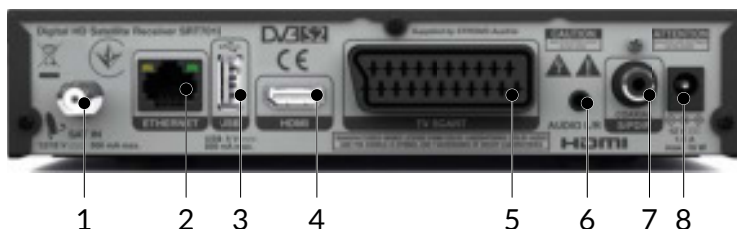

- Включение на последнем просмотренном канале
- **Видеовыходы:** HDMI, SCART (RGB, CVBS)
- Цифровой аудиовыход S/PDIF для подключения цифрового усилителя звука
- Автоматический, сетевой и ручной поиск каналов
- Поддержка стандартов видео: MPEG-4 и H.264
- Поддержка протоколов DiSEqC 1.0, 1.1, 1.2, GOTO X и SatCR
- **Разъемы:** SAT IN, USB, Ethernet, HDMI, TV SCART, S/PDIF coaxial, Audio L/R, DC power
- **Аксессуары:** Пульт ДУ, батарейки тип AAA 2 шт., блок питания

¹ В зависимости от местных условий приема сигнала

² Dolby Digital Plus, Dolby и символ двойного D являются зарегистрированными товарными знаками компании Dolby Laboratories.

³ STRONG не может гарантировать воспроизведение всех файлов указанных форматов, так как возможность воспроизведения зависит от использованных кодеков, скорости потока данных и разрешения

⁴ Наличие зависит от оператора

Picture similar

1. Спутниковая антенна	4. К телевизору (HDMI)	7. Цифровой аудиоусилитель звука
2. Ethernet	5. К телевизору (SCART)	8. Блок питания
3. USB	6. Аудиоусилитель Hi-Fi	

Демодулятор

Демодуляция: QPSK, 8PSK
Скорость потока: DVB-S QPSK:
1 ~ 45 Ms/s
DVB-S2 8PSK/QPSK: 10 ~ 30 Ms/s
FEC-декодер: Auto, 1/2, 2/3, 3/4, 5/6, 7/8 в режиме DVB-S
1/2, 3/5, 2/3, 3/4, 4/5, 5/6, 8/9, 9/10 в режиме DVB-S2
3/5, 2/3, 3/4, 5/6, 8/9, 9/10 в режиме 8PSK

Видеодекoder

Скорость вх. потока: макс. 20 МБ/с
Соотношение сторон: 16:9 widescreen, Pillarbox, 4:3 Pan&Scan, Letterbox
Разрешение видео: PAL 50 Гц: 576i, 720p, 1080i, 1080p

NTSC 60Hz: 480i, 480p, 720p, 1080i, 1080p

Аудиодекoder

Декодирование: MPEG-1 Layer 1 & 2, AC3, Dolby Digital Downmix
Аудиорежимы: моно л/п, стерео
Поддержка звука: E-AC3, Dolby Digital, Dolby Digital Plus*
Частота дискретизации: 32, 44.1, 48 кГц

Тюнер

Тип разъема: F Type, IEC169-24, Female
Входной диапазон частот: 950 ~ 2150 МГц
Входное сопротивление: 75 Ом
Уровень входного сигнала: -65 ~ -25 дБм
Питание конвертора: 13/18 В (± 5%), макс. 0.5 А, с защитой К.З.

Версия переключателя: DiSEqC 1.0, 1.1
Варианты LNB: Universal, SatCR (макс. 8 пользователей)
Варианты привода мотора: DiSEqC 1.2, GotoX (DiSEqC 1.3)

Система и память

Процессор: MSTAR MSD7501
Флэш-память: 4 МБ
Системная память: 64 МБ

Разъемы

SAT IN
RJ-45 – Ethernet
USB 2.0 порт: 5 В/800 мА (макс.)
HDMI
TV SCART (RGB, CVBS, аудио л/п)
3,5 мм аудио л/п

S/PDIF (коак.)
Блок питания (12 В, 1.5 А)

Общие характеристики

Источник питания: 100 – 240 В ~ 50/60 Гц
Входное напряжение: DC 12 В 1.5 А
Потребляемая мощность: макс. 18 Вт, тип. 5 Вт
Потребл. мощность в режиме ожидания: макс. 1.0 Вт
Диапазон рабочих температур: 0 ~ +40 °С
Температура хранения: -10 ~ +50 °С
Допустимый уровень влажности: 10 ~ 85% RH, без конденсата
Габариты в мм: 187 x 146 x 45
Вес: 0.38 кг

*Dolby Digital, Dolby Digital Plus, Dolby и символ двойного D являются зарегистрированными товарными знаками компании Dolby Laboratories.

EAN SRT 7010: 9120072372247

SERVICE CENTER			
AT	support_at@strong.tv 0820 400 150 (€ 0,12/Min. Intern. Festnetz)	DE	support_de@strong.tv 0180 501 49 91 (€ 0,14/Min. deutsches Festnetz) (€ 0,42/Min. max. Mobilfunknetz)
BG	support_bg@strong.tv +359 32 634451	DK	support_dk@strong.tv
CEE	support_hu@strong.tv +36 1 445 26 10	PL	support_pl@strong.tv 801 702 017
		IT	support_it@strong.tv 199 404 032 Da rete fissa 24,8 cent. al min. 12,5 cent. scatto alla risposta. Da rete mobile max 49 cent. al min. 15,6 cent. scatto alla risposta.
		NL	support_nl@strong.tv
		FR	support_fr@strong.tv
		UA	support_ua@strong.tv +380 (44) 238 61 50