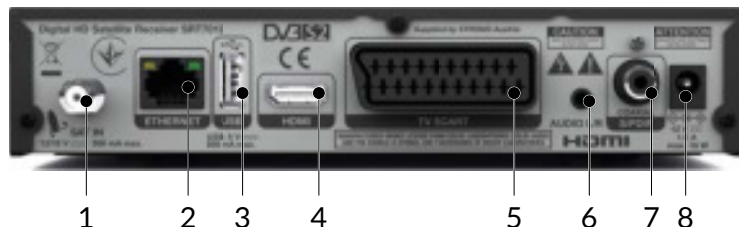

- **Saídas de vídeo:** HDMI, SCART (RGB, CVBS)
- Saída de áudio digital via S/PDIF coaxial para ligação a um amplificador digital
- Opções para pesquisa automática, de rede e manual de canais
- Compatível com MPEG-4 e H.264
- Suporta DiSEqC 1.0, 1.1, 1.2, GOTO X e SatCR
- **Ligações:** SAT IN, USB, Ethernet, HDMI, TV SCART, S/PDIF coaxial, saída Audio L/R, alimentação
- **Acessórios:** Controle remoto, 2x AAA baterias, adaptador de alimentação

1 Varia consoante as condições do sinal no local

2 Dolby Digital Plus, Dolby e o símbolo duplo D são marcas registadas da Dolby Laboratories.A

3 STRONG não pode garantir a reprodução de ficheiros embora as extensões sejam aqui indicadas, uma vez que depende do codec utilizado, da velocidade de transmissão de dados e da resolução.

4 Disponibilidade conforme a estação transmissora.

Picture similar

1. Antena de Satélite
2. Ethernet
3. USB
4. TV (HDMI)

5. TV (Scart)
6. Amplificador de Áudio Hi-Fi

7. Amplificador de áudio digital
8. Cabo de alimentação

Desmodulador

Desmodulação: QPSK, 8PSK
Taxa de entrada de símbolos: DVB-S
QPSK: 1 ~ 45 Ms/s
DVB-S2 8PSK/QPSK: 10~30 Ms/s
Descodificador FEC: Auto, 1/2, 2/3, 3/4, 5/6, 7/8 em modo DVB-S
1/2, 3/5, 2/3, 3/4, 4/5, 5/6, 8/9, 9/10 em modo DVB-S2
3/5, 2/3, 3/4, 5/6, 8/9, 9/10 em modo 8PSK

Descodificador de Vídeo

Taxa de entrada: Máx. 20 Mbit/s
Proporções da imagem: 16:9 widescreen, Pillarbox, 4:3 Pan&Scan, Letterbox
Resoluções vídeo: PAL 50Hz: 576i, 720p, 1080i, 1080p

NTSC 60Hz: 480i, 480p, 720p, 1080i, 1080p

Descodificador de Áudio

Descodificação de áudio: MPEG-1 Layer 1 & 2, AC3, Dolby Digital Downmix
Modo de Áudio: Mono L/R, Estéreo
Suporte de som: E-AC3, Dolby Digital, Dolby Digital Plus*
Taxa de amostragem: 32, 44.1, 48 kHz

Sintonizador

Tipo1 F, IEC169-24, Fêmea
Gama de frequência de entrada: 950 ~ 2150 MHz
Impedância de RF: 75 Ohm não balanceado
Nível do sinal: -65 a -25 dBm
Alimentação do LNB: 13/18V DC (+/- 5%),

máx. 0.5 A, protegido contra sobrecargas
Versões DiSEqC: DiSEqC 1.0, 1.1
Opções de LNB: Universal, SatCR (máx. 8 utilizadores)
Opções de comando do motor: DiSEqC 1.2, GotoX (DiSEqC 1.3)

Sistema & Memória

Processador principal: MSTAR MSD7S01
Memória Flash: 4 MB
Memória do Sistema: 64 MB

Conectores

SAT IN
RJ-45 - Ethernet
USB 2.0: 5 V/800 mA (max.)
HDMI
TV SCART (RGB, CVBS, Audio L/R)

3.5 mm Audio L/R
S/PDIF (coax.)
Cabo de alimentação (12 V, 1.5 A)

Dados Gerais

Fonte de energia: AC 100 - 240 V 50/60 Hz
Tensão de entrada: DC 12 V 1.5 A
Consumo de energia: max. 18 W, typ 5 W
Consumo de energia em standby: max. 1.0 W
Temperatura de funcionamento: 0 ~ +40 °C
Temperatura de armazenamento: -10 ~ +50 °C
Humidade Relativa em Operação: 10 ~ 85% RH, Sem condensação
Dimensões (L x P x A) em mm: 187 x 146 x 45
Peso: 0,38 kg

*Dolby Digital, Dolby Digital Plus e o símbolo duplo D são marcas registadas da Dolby Laboratories.

EAN SRT 7010: 9120072372247

SERVICE CENTER			
AT	support_at@strong.tv +36 20 400 150 (6.012/Min. totorr. Festnetz)	DE	support_de@strong.tv +49 501 501 49 91 (6.042/Min. max. Mobilfunknetz)
BG	support_bg@strong.tv +359 32 634451	DK	support_dk@strong.tv
CEE	support_hu@strong.tv +36 1 445 26 10	PL	support_pl@strong.tv 801 702 017
		IT	support_it@strong.tv +39 404 032 Da rete fissa 24,8 cent. al min. 12,5 cent. scatto alla risposta. Da rete mobile max 49 cent. al min. 15,6 cent. scatto alla risposta.
		NL	support_nl@strong.tv
		FR	support_fr@strong.tv
		UA	support_ua@strong.tv +380 (44) 238 61 50