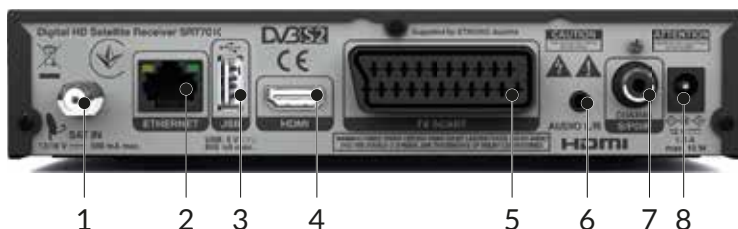

- Uključivanje uz posljednji prikazivani kanal
- **Videoizlazi:** HDMI, SCART (RGB, CVBS)
- Digitalni audioizlaz putem koaksijalne S/PDIF veze prema digitalnom pojačalu
- Automatsko, mrežno i ručno pretraživanje kanala
- Podrška MPEG-4 i H.264
- Podrška DiSEqC 1.0, 1.1, 1.2, GOTO X i SatCR
- **Priključci:** SAT IN, USB, Ethernet, HDMI, TV SCART, S/PDIF koaksijalni, Audio L/R, DC napajanje
- **Pribor:** Daljinski upravljač, 2x AAA baterije, prilagodnik napajanja

1. 1 Ovisi o kvaliteti lokalnog signala
2. 2 Dolby Digital Plus, Dolby i znak dvostrukog slova D registrirani su zaštitni znakovi tvrtke Dolby Laboratories
3. 3 STRONG ne jamči reprodukciju datoteka čiji su nastavci navedeni, jer to ovisi o upotrijebljenom kodeku, broju bitova u sekundi i razlučivosti.
4. 4 Dostupnost ovisi o izvoru emitiranja

Picture similar

1. Satelitsku antenu
2. Ethernet
3. USB
4. TV (HDMI)
5. TV (Scart)
6. Audio Hi-Fi pojačalo
7. Digitalno pojačalo
8. Kabel napajanja

Demodulator

Demodulacija: QPSK, 8PSK
Brzina unosa znakova: DVB-S QPSK:
1 ~ 45 Ms/s
DVB-S2 8PSK/QPSK: 10~30 Ms/s
FEC dekođer: Automatski, 1/2, 2/3, 3/4, 5/6, 7/8 u DVB-S načinu
1/2, 3/5, 2/3, 3/4, 4/5, 5/6, 8/9, 9/10 u DVB-S2 načinu
3/5, 2/3, 3/4, 5/6, 8/9, 9/10 u 8PSK načinu

Video Dekoder

Brzina unosa znakova: Maks. 20 Mbit/s
Omjer slike: 16:9 widescreen, Pillarbox, 4:3 Pan&Scan, Letterbox
Razlučivost videozapisa: PAL 50 Hz: 576i, 720p, 1080i, 1080p

NTSC 60 Hz: 480i, 480p, 720p, 1080i, 1080p

Audio dekođer

Dekodiranje zvuka: MPEG-1 Layer 1 & 2, AC3, Dolby Digital Downmix
Način reprodukcije zvuka: Mono L/R, Stereo
Audio podrška: E-AC3, Dolby Digital, Dolby Digital Plus*
Brzina uzorkovanja: 32, 44,1 i 48 kHz

Prijemnik

Type1 F tip, IEC169-24, ženski
Raspon ulaznih frekvencija 950 – 2.150 MHz
RF impedancija: 75 Ohm nebalansirano
Razina signala: -65 do -25 dBm
LNB napajanje: 13/18 V DC (+/- 5%), maks. 0,5 A, zaštita od preopterećenja

Switch versions: DiSEqC 1.0, 1.1

LNB opcije: Universal, SatCR (max. 8 korisnika)

Opcije pogona motora: DiSEqC 1.2, GotoX (DiSEqC 1.3)

Sustav i memorija

Glavni procesor: MSTAR MSD7S01
Flash memorija: 4 MB
Memorija sustava: 64 MB

Priključci

SAT IN
RJ-45 – Ethernet
USB 2.0, priključak tipa A (5 V/800 mA (maks.) podržano)
HDMI
TV SCART (RGB, CVBS, Audio L/R izlaz s

kontrolom glasnoće)

3,5 mm Audio L/R
S/PDIF (koaks.)

Prilagodnik napajanja (12 V, 1,5 A)

Opći podaci

Napajanje: AC 100 – 240 V ~ 50/60 Hz

Ulazni napon: DC 12 V, 1,5 A

Potrošnja energije: maks. 18 W, uobičajeno 5 W

Potrošnja energije u stanju pripravnosti: maks. 1,0 W

Radna temperatura: 0 ~ +40 °C

Temperatura pohrane: -10 ~ +50 °C

Veličina (Š x D x V) u mm: 187 x 146 x 45

Masa: 0,38 kg

*Dolby Digital, Dolby Digital Plus i znak dvostrukog slova D registrirani su zaštitni znakovi tvrtke Dolby Laboratories

EAN SRT 7010: 9120072372247

SERVICE CENTER			
AT	support_at@strong.tv 0820 400 150 (6.012/Min. totorr. Festnetz)	DE	support_de@strong.tv 0180 501 49 91 (6.012/Min. totorr. Festnetz) (6.042/Min. max. Mobilfunknetz)
BG	support_bg@strong.tv +359 32 634451	DK	support_dk@strong.tv
CEE	support_hu@strong.tv +36 1 445 26 10	PL	support_pl@strong.tv 801 702 017
		IT	support_it@strong.tv 199 404 032 Da rete fissa 24,8 cent. al min. 12,5 cent. scatto alla risposta. Da rete mobile max 49 cent. al min. 15,6 cent. scatto alla risposta.
		NL	support_nl@strong.tv
		FR	support_fr@strong.tv
		UA	support_ua@strong.tv +380 (44) 238 61 50