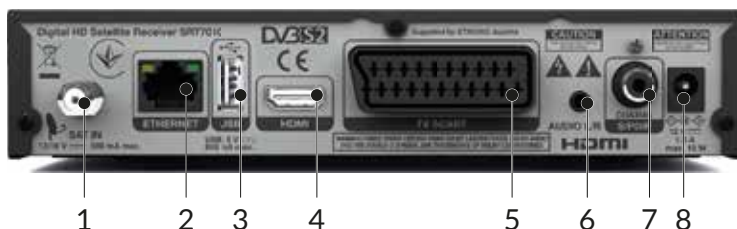

- **Video výstup prostřednictvím:** HDMI, SCART (RGB, CVBS)
- Digitální audio výstup prostřednictvím S/PDIF koaxiálního výstupu pro připojení k digitálnímu zesilovači
- Automatické, síťové a ruční ladění kanálů
- Podpora MPEG-4 a H.264
- Podpora DiSEqC 1.0, 1.1, 1.2, GOTO X a SatCR
- **Připojení:** SAT IN, USB, Ethernet, HDMI, TV SCART, S/PDIF koaxiální, Audio L/P, stejnosměrné napájení
- **Příslušenství:** Dálkový ovladač, 2x baterie AAA, napájecí adaptér

1. 1 V závislosti na síle signálu v daném místě
2. 2 Dolby Digital Plus, Dolby a symbol dvojitého D jsou registrované ochranné známky společnosti Dolby Laboratories.
3. 3 Společnost STRONG nemůže zaručit přehrávání všech souborů, i když jsou jejich přípony uvedeny v seznamu, protože to závisí na použitém kodeku, datovém toku a rozlišení.
4. 4 Dostupnost v závislosti na provozovateli vysílání

Picture similar

1. Satelitní anténa	4. TV (HDMI)	7. Digitální zesilovač zvuku
2. Ethernet	5. TV (SCART)	8. Napájecí adaptér
3. USB	6. Hi-Fi zesilovač zvuku	

Demodulátor

Demodulace: QPSK, 8PSK
Vstupní symbolová rychlost: DVB-S QPSK: 1~45 Ms/s
DVB-S2 8PSK/QPSK: 10~30 Ms/s
Dekodér FEC: Automaticky, 1/2, 2/3, 3/4, 5/6, 7/8 v režimu DVB-S
1/2, 3/5, 2/3, 3/4, 4/5, 5/6, 8/9, 9/10 v režimu DVB-S2
3/5, 2/3, 3/4, 5/6, 8/9, 9/10 v režimu 8PSK

Dekodér obrazu

Vstupní rychlost: Max. 20 Mbit/s
Poměr stran: 16:9 widescreen, Pillarbox, 4:3 Pan&Scan, Letterbox
Rozlišení obrazu: PAL 50 Hz: 576i, 720p, 1080i, 1080p
NTSC 60 Hz: 480i, 480p, 720p, 1080i,

1080p

Dekodér zvuku

Dekodování zvuku: MPEG-1 Layer 1 a 2, AC3, Dolby Digital Downmix
Zvukový režim: Mono L/P, Stereo
Podpora zvuku: E-AC3, Dolby Digital, Dolby Digital Plus*
Vzorkovací frekvence: 32, 44,1, 48 kHz

Tuner

Typ Type1 F, IEC169-24, Female
Rozsah vstupních frekvencí: 950 – 2 150 MHz
VF impedance: 75 ohmů nesymetrická
Úroveň signálu: -65 až -25 dBm
Napájení LNB: 13/18 V DC (stejným.) (+/- 5 %), max. 0,5 A, ochrana proti přetížení

Verze přepínače: DiSEqC 1.0, 1.1
Možnosti LNB konvertoru: Universal, SatCR (max. 8 uživatelé)
Možnosti pohonu motoru: DiSEqC 1.2, GotoX (DiSEqC 1.3)

Systém a paměť

Hlavní procesor: MSTAR MSD7S01
Paměť flash: 4 MB
Systémová paměť: 64 MB

Konektory

SAT IN
RJ45 – Ethernet
USB 2.0, konektor typu A (5 V/800 mA) podporováno
HDMI
TV SCART (RGB, CVBS, Audio L/P výstup s

ovládáním hlasitostí)
3,5 mm Audio L/P
S/PDIF (koax.)
Napájecí adaptér (12 V, 1,5 A)

Obecné údaje

Napájení: AC 100 – 240 V (stříd.) ~ 50/60 Hz
Vstupní napětí: Stejný proud 12 V, 1,5 A
Spotřeba energie: max. 18 W, typ. 5 W
Spotřeba energie v pohotovostním režimu: max. 1,0 W
Provozní teplota: 0 ~ +40 °C
Skladovací teplota: -10 ~ +50 °C
Rozsah provozní vlhkosti: 10 ~ 85% RH, bez kondenzace
Rozměry (Š x H x V) v mm: 187 x 146 x 45
Hmotnost: 0,38 kg

*Dolby Digital, Dolby Digital Plus a symbol dvojitého D jsou registrované ochranné známky společnosti Dolby Laboratories.

EAN SRT 7010: 9120072372247

SERVICE CENTER			
AT	support_at@strong.tv 0820 400 150 (6.012/Min. Intern. Festnetz)	DE	support_de@strong.tv 0180 501 49 91 (6.012/Min. Intern. Festnetz) (6.042/Min. max. Mobilfunknetz)
BG	support_bg@strong.tv +359 32 634451	DK	support_dk@strong.tv
CEE	support_hu@strong.tv +36 1 445 26 10	PL	support_pl@strong.tv 801 702 017
		IT	support_it@strong.tv 199 404 032 Da rete fissa 24,8 cent. al min. 12,5 cent. scatto alla risposta. Da rete mobile max 49 cent. al min. 15,6 cent. scatto alla risposta.
		NL	support_nl@strong.tv
		FR	support_fr@strong.tv
		UA	support_ua@strong.tv +380 (44) 238 61 50