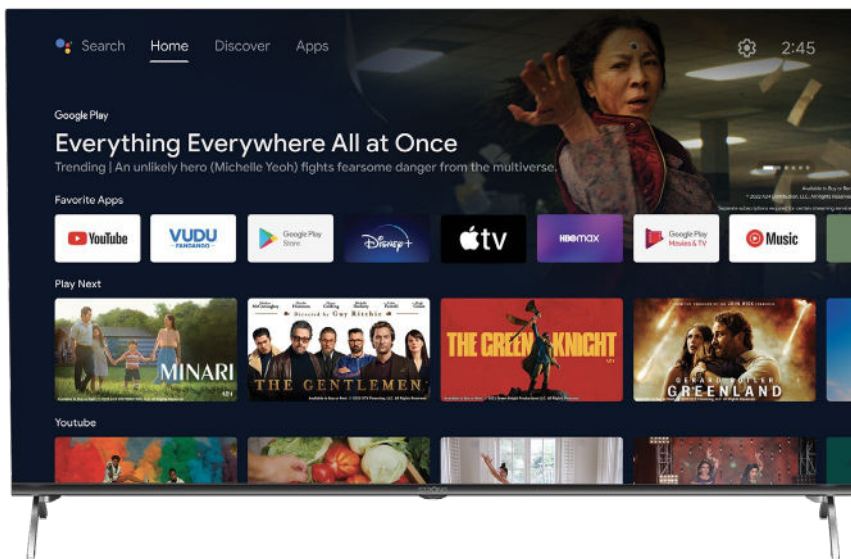

STRONG

D759 Series

androidtv

4K UHD SMART Android TV with DVB-T2/C/S2 SRT43UD7593

Чудова технологія, проста та все ще індивідуальна!

Телевізор STRONG SRT 43UD7593 забезпечить безмежні Smart TV розваги в кожній вітальні. Вас очікує барвисте зображення в роздільній здатності 4K Ultra HD та високому динамічному діапазоні 10 (HDR10, High Dynamic Range). Розширений колірний простір із більш тонкими градаціями та вищим контрастом робить зображення ще яскравішими, ніж вони є. Завдяки динамічним метаданим ви будете вражені природними кольорами з більш плавними їх градієнтами. Завдяки інтуїтивно зрозумілій системі Smart TV можна легко користуватися запропонованим TV Smart порталом. Він надає вам доступ до різноманітних додатків, таких як Prime Video, Netflix та YouTube. Магазин додатків дає можливість встановити багато інших програм, наприклад Disney+ та інших. Керуйте своїм Smart TV просто голосом через помічника Google Assistant. Скажіть "OK Google" - і це все, що потрібно, щоб почати голосом перемикаючи канали, регулювати гучність, відкривати програми та багато іншого. На телевізорі ви також можете легко відтворювати медіафайли зі своїх мобільних пристроїв через Google Chromecast. Численні інтерфейси, такі як 3x HDMI, 2x USB, WLAN та Bluetooth пропонують додаткові можливості використання для ігрових консолей, медіа-програвачів, зовнішніх звукових пристроїв і багато іншого. Цей телевізор пропонує найкраще поєднання телебачення та розваг, і все це одним натисканням кнопки.

- Вбудований тюнер DVB-T2/C/S2
- Слот CI для доступу до послуг платного телебачення
- Ultra HD (4K): роздільна здатність екрану
- Smart TV: розваги та інформація
- Netflix-додаток: телешоу та фільми, а також оригінальні серіали Netflix*
- Image Quality Ratio 1400
- Виняткова контрастність і реалістичні зображення з HDR
- Безпроводове з'єднання із вбудованим Wi-Fi®
- USB-порт для відтворення різноманітних файлів
- Телегід (EPG, електронна програма телепередач)
- Для програвання медіа-файлів з вашого смартфона або інших мобільних пристроїв на телевізорі.
- Два зручних пульта ДУ для спрощення навігації
- Функції Bluetooth та Google Assistant

*Netflix доступний у певних країнах. Необхідна підписка на потокове мовлення. Більше інформації на www.netflix.com.