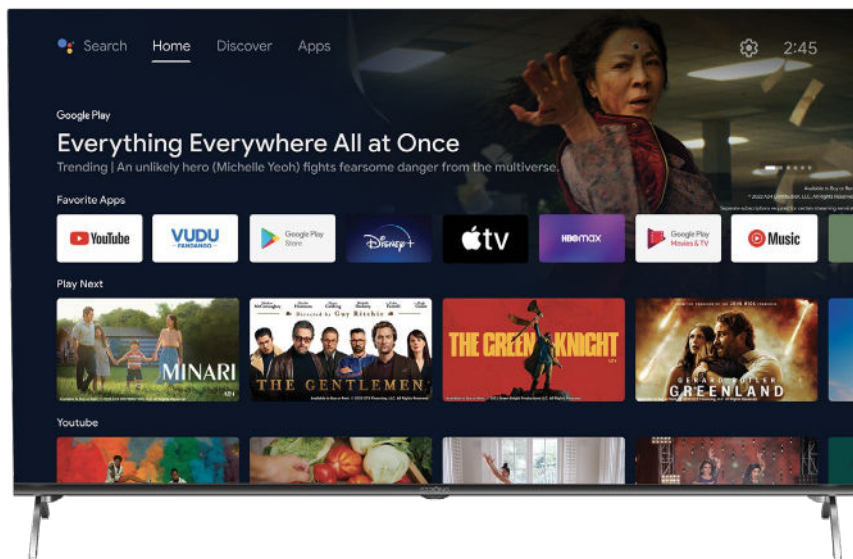

STRONG

D759 Series

androidtv

4K UHD SMART Android TV with DVB-T2/C/S2 SRT43UD7593

Grande tecnologia, simples e ainda assim individual!

A STRONG SRT 43UD7593 proporciona entretenimento Smart TV sem fronteiras em todas as salas de estar. Imagens coloridas esperam por si com a resolução 4K Ultra HD e High Dynamic Range 10 (HDR). O espaço de cor alargado com gradações mais finas e contrastes mais elevados faz com que as imagens pareçam ainda mais vivas do que já são. Deixe-se impressionar por cores mais naturais e gradientes de cor mais suaves através de metadados dinâmicos. Com o sistema Smart TV de funcionamento intuitivo, é fácil utilizar o TV Smart Portal existente. Este fornece-lhe uma variedade de aplicações, como o Prime Video, Netflix e YouTube. O acesso à App Store dá-lhe a opção de instalar muitas outras aplicações, como o Disney+ e muitas outras. Controle a sua Smart TV simplesmente com a sua voz através do Assistente Google. Basta um simples "OK Google" para mudar de canal, ajustar o volume, abrir aplicações e muito mais. Também pode reproduzir facilmente conteúdos multimédia dos seus dispositivos móveis no televisor através do Google Chromecast. Numerosas ligações, como 3x HDMI, 2x USB, WLAN e Bluetooth, oferecem opções de utilização adicionais para consolas de jogos, leitores de DVD, dispositivos de som externos e muito mais. Este televisor oferece a melhor combinação de televisão e entretenimento, tudo com o premir de um botão.