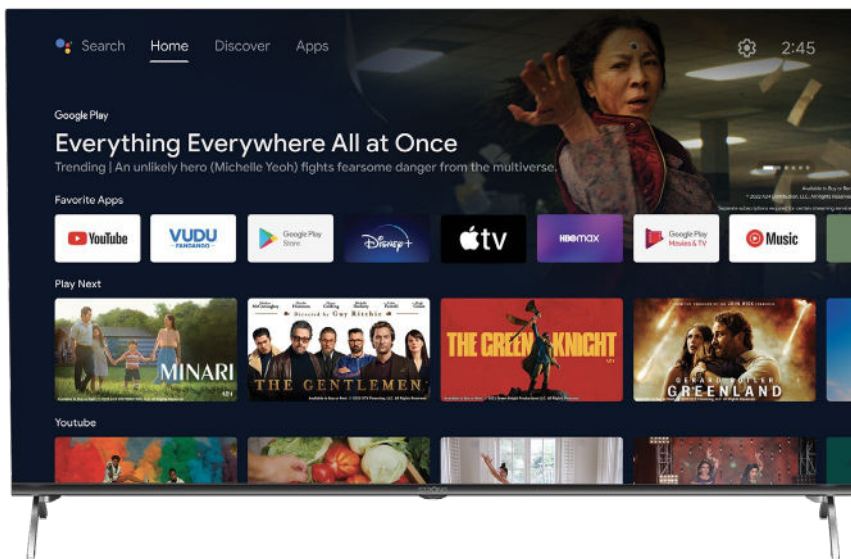

STRONG

D759 Series

androidtv

4K UHD SMART Android TV with DVB-T2/C/S2 SRT43UD7593

Świetna technologia, prosta i wciąż indywidualna!

STRONG SRT 43UD7593 zapewnia bezgraniczną rozrywkę Smart TV w każdym salonie. Kolorowe obrazy czekają na Ciebie dzięki rozdzielczości 4K Ultra HD i High Dynamic Range 10 (HDR). Rozszerzona przestrzeń kolorów z drobniejszymi gradacjami i wyższymi kontrastami sprawia, że obrazy wydają się jeszcze bardziej żywe niż są. Zachwyć się bardziej naturalnymi kolorami i płynniejszymi gradientami kolorów dzięki dynamicznym metadaniom. Intuicyjnie obsługiwany system Smart TV ułatwia korzystanie z istniejącego portalu Smart TV. Zapewnia on dostęp do różnych aplikacji, takich jak Prime Video, Netflix i YouTube. Dostęp do App Store daje możliwość zainstalowania wielu innych aplikacji, takich jak Disney+ i wiele innych. Steruj swoim Smart TV za pomocą głosu za pośrednictwem Asystenta Google. Wystarczy proste "OK Google", aby zmieniać kanały, regulować głośność, otwierać aplikacje i wiele więcej. Możesz także łatwo odtwarzać multimedia z urządzeń mobilnych na telewizorze za pośrednictwem Google Chromecast. Liczne złącza, takie jak 3x HDMI, 2x USB, WLAN i Bluetooth oferują dodatkowe możliwości korzystania z konsol do gier, odtwarzaczy DVD, zewnętrznych urządzeń dźwiękowych i wielu innych. Ten telewizor oferuje najlepsze połączenie telewizji i rozrywki, a wszystko to za naciśnięciem jednego przycisku.