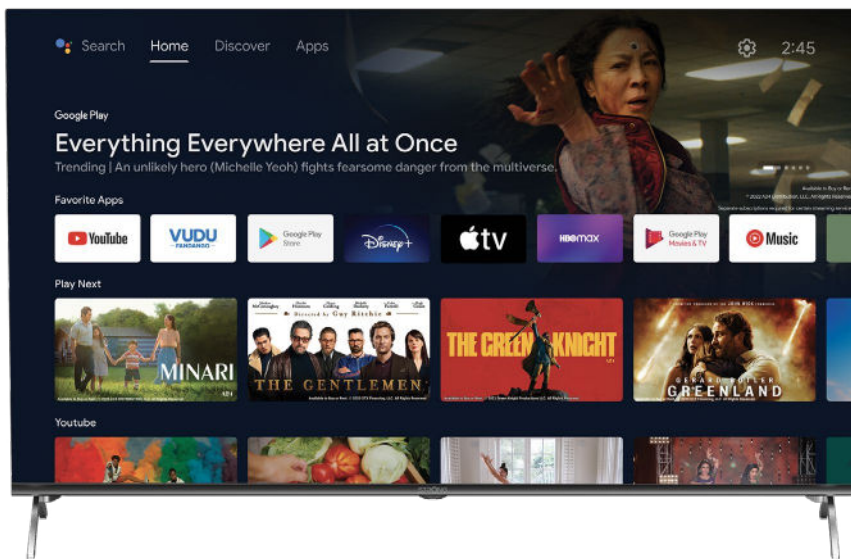

STRONG

D759 Series

androidtv

4K UHD SMART Android TV with DVB-T2/C/S2 SRT43UD7593

Świetna technologia, prosta i wciąż indywidualna!

STRONG SRT 43UD7593 zapewnia bezgraniczną rozrywkę Smart TV w każdym salonie. Kolorowe obrazy czekają na Ciebie dzięki rozdzielczości 4K Ultra HD i High Dynamic Range 10 (HDR). Rozszerzona przestrzeń kolorów z drobniejszymi gradacjami i wyższymi kontrastami sprawia, że obrazy wydają się jeszcze bardziej żywe niż są. Zachwyć się bardziej naturalnymi kolorami i płynniejszymi gradientami kolorów dzięki dynamicznym metadanom. Intuicyjnie obsługiwany system Smart TV ułatwia korzystanie z istniejącego portalu Smart TV. Zapewnia on dostęp do różnych aplikacji, takich jak Prime Video, Netflix i YouTube. Dostęp do App Store daje możliwość zainstalowania wielu innych aplikacji, takich jak Disney+ i wiele innych. Steruj swoim Smart TV za pomocą głosu za pośrednictwem Asystenta Google. Wystarczy proste "OK Google", aby zmieniać kanały, regulować głośność, otwierać aplikacje i wiele więcej. Możesz także łatwo odtwarzać multimedia z urządzeń mobilnych na telewizorze za pośrednictwem Google Chromecast. Liczne złącza, takie jak 3x HDMI, 2x USB, WLAN i Bluetooth oferują dodatkowe możliwości korzystania z konsol do gier, odtwarzaczy DVD, zewnętrznych urządzeń dźwiękowych i wielu innych. Ten telewizor oferuje najlepsze połączenie telewizji i rozrywki, a wszystko to za naciśnięciem jednego przycisku.