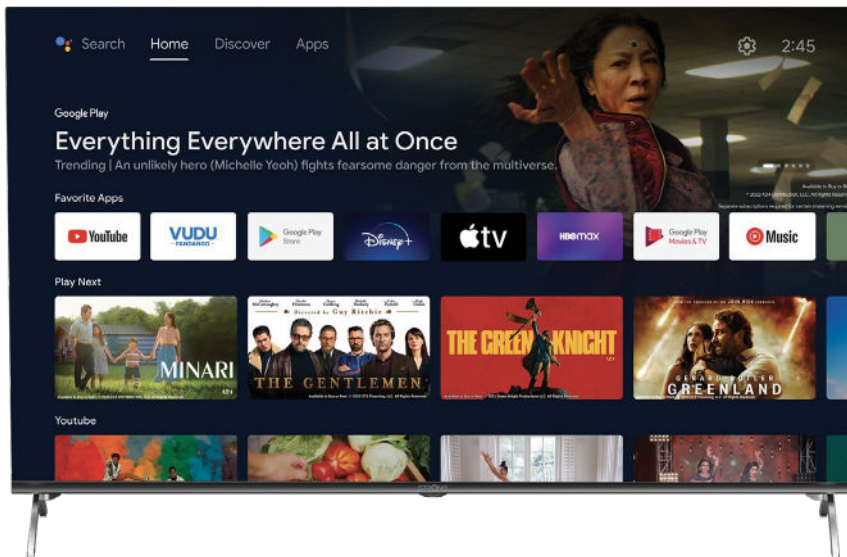

4K UHD SMART Android TV with DVB-T2/C/S2 SRT43UD7593

Nagyszerű technológia, egyszerű mégis egyedül!

A STRONG SRT43UD7593 Smart TV-je keretnélküli szórakozást nyújt minden nappaliban. Színekben gazdag képek várják a 4K Ultra HD felbontással és a High Dynamic Range 10 (HDR)-el. A finomabb átmenetekkel és nagyobb kontrasztokkal rendelkező kibővített színtérnek köszönhetően a képek még élénkebbnek tűnnek, mint amilyenek. Lenyűgözővé teszik a természetesebb színeket és a simább színátmeneteket a dinamikus metaadatok révén. Az intuitíven kezelhető Smart TV rendszerrel egyszerűen használható a meglévő TV Smart Portal. Számos alkalmazást kínál, mint például : Prime Video, Netflix és Youtube. Az App Store hozzáféréssel számos más alkalmazást telepíthet, például a Disney+-t és még sok más. Vezérelje Smart TV-jét, egyszerűen a hangjával a Google Asszisztens segítségével. Egy egyszerű „OK Google” elég a csatornaváltáshoz, a hangerő beállításához, az alkalmazások megnyitásához és még sok más. A Google Chromecast segítségével egyszerűen megjelenítheti és lejátszhatja a TV-jén a média tartalmakat a mobil eszközéről. A számos csatlakozás, például 3x HDMI, 2x USB, WLAN és Bluetooth további használati lehetőségeket kínál játékkonzolokhoz, DVD-lejátszókhöz, külső hangeszközökhöz és még sok más. Ez a TV a TV és a szórakozás legjobb kombinációját kínálja, mindezt akár egyetlen gombnyomással.