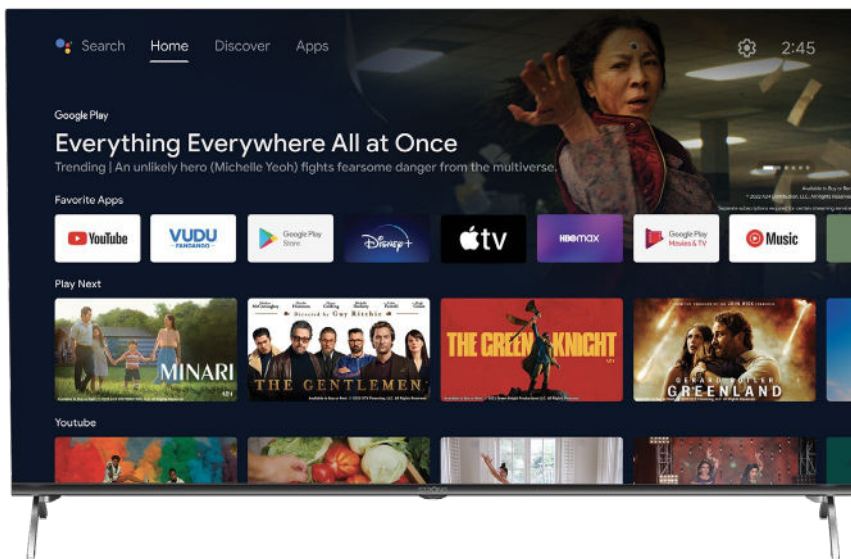

STRONG

D759 Series

androidtv

4K UHD SMART Android TV with DVB-T2/C/S2 SRT43UD7593

Skvělá technologie, jednoduchá a přesto osobitá!

STRONG SRT 43UD7593 poskytuje neomezenou zábavu s chytrým televizorem v jakékoli místnosti. Můžete se těšit na pestrobarevný obraz s rozlišením 4K Ultra HD a vysokým dynamickým rozsahem (HDR10). Zásadou rozšířeného barevného prostoru s jemnějšími gradacemi a vyššími kontrasty vypadá obraz mnohem věrněji a realističtěji. Nechejte se ohromit přirozenějšími barvami a plynulejšími barevnými přechody díky dynamickým metadatům. Intuitivní ovládání systému tohoto chytrého televizoru umožňuje snadno používat stávající Smart TV portál. Nabízí různé aplikace, jako například Prime Video, Netflix a YouTube. Přístup do obchodu s aplikacemi umožňuje instalovat mnoho dalších aplikací, jako například Disney+ apod. Ovládejte váš chytrý televizor jednoduše hlasem pomocí asistenta Google Assistant. Pouhé „OK Google“ stačí pro změnu kanálů, nastavení hlasitosti, otevření aplikací a mnohé další. Prostřednictvím Google Chromecast můžete v tomto televizoru rovněž snadno přehrávat média z vašich mobilních zařízení. Široké možnosti připojení, jako například 3x HDMI, 2x USB, WLAN a Bluetooth, umožňují rozšířené použití pro herní konzoly, DVD přehrávače, externí zvuková zařízení apod. Tento televizor nabízí nejlepší kombinaci sledování televize a multimediální zábavy – jedním stisknutím tlačítka.

- Vestavěný DVB-T2/C/S2 tuner
- Slot CI pro podmíněný přístup k placené TV
- Ultra HD (4K) rozlišení jako v kině
- Smart TV: zábava i informace
- Aplikace Netflix: Televizní pořady a filmy, včetně originální tvorby Netflix*
- Image Quality Ratio 1400
- Mimořádný kontrast a realistický obraz s vysokým dynamickým rozsahem
- Port USB pro přehrávání různých souborů
- Sdílení médií nebo zrcadlení obrazovky z mobilních zařízení do televizoru
- Funkce Bluetooth a Google Assistant
- Dva uživatelsky přívětivé dálkové ovladače usnadňující navigaci