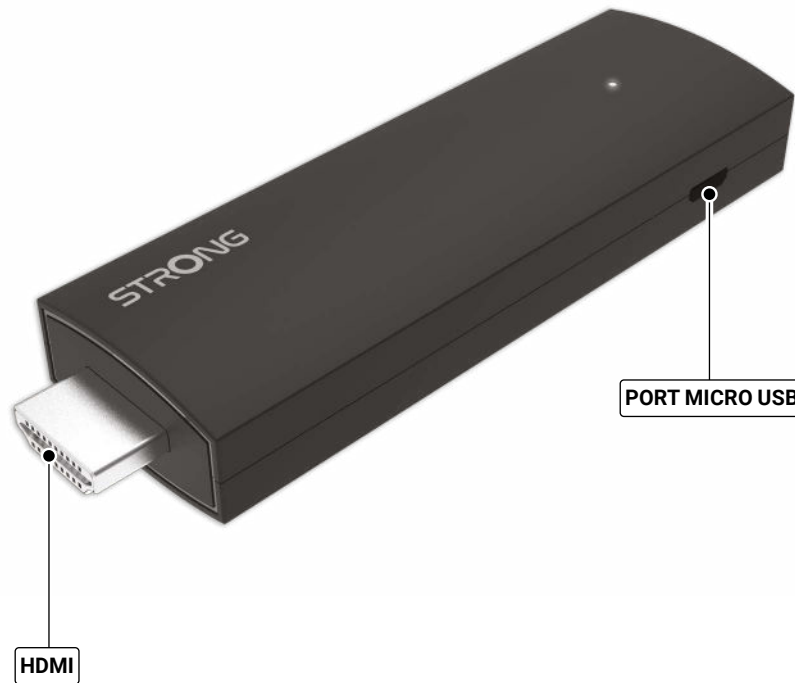

STRONG

Google TV

SRT 41

- Prístup k aplikáciám, hrám, streamovacím službám a ďalším položkám pomocou služby Google Play⁽²⁾
- Diaľkové ovládanie so 4 klávesovými skratkami, Bluetooth a hlasovým ovládaním
- Dvoj pásomové pripojenie Wi-Fi s rýchlosťou až 1200 Mbit/s
- Pripojenie k iným zariadeniam a zdieľanie údajov cez rozhranie Bluetooth

- Zdieľanie digitálnych médií na rôznych multimediálnych zariadeniach
- Aktualizácie softvéru cez internet a externé USB zariadenia
- **Pripojenia:** HDMI 2.1 s CEC, napájací adaptér 5V/1 A DC, Wi-Fi, Bluetooth

Video dekodér

Pomer strán: 16:9, automatický/režim celej obrazovky
Rozlíšenie videa: 2160p, 1080p, 720p, 4Kp60 10-bit H.265, 4Kp60 VP9 Profile 2, 4Kp30 H.264
Formát videa: HDR, HDR10, HDR10+, HLG, H.264/AVC, H.265/HEVC, AV1, VP9 Profile-2

Audio dekodér

Dekódovanie zvuku: MPEG Audio Layers 1, 2 & 3, MPEG-4 Audio, AAC LC, AAC LC + SBR Level 2, AAC 5.1, HE AAC Level 2 & Level 4, Dolby Digital MS12, Dolby ATMOS Passthrough

Systém a pamäť

Verzia systému Android: 11
Čipová súprava: Amlogic S905Y4
CPU: Quad Core ARM Cortex-A53, 1.8 GHz
GPU: Štvorjadrový ARM Mali-G3 @1800 MHz
SDRAM: DDR4: 2 GB
Flash: eMMC: 8 GB

Konektory

HDMI
Port Micro USB

Všeobecné údaje

Wi-Fi: IEEE 802.11b/g/n, 2,4 GHz
IEEE 802.11a/n/ac, 5 GHz
Bluetooth: 5
HDMI: HDMI 2.1 s CEC
Napájanie: AC 100 – 240 V AC ~ 50/60 Hz
Vstupné napätie: DC 5 V, 1 A
Spotreba energie pri prevádzke: 3 W
Rozsah prevádzkovej teploty: 0 ~ +45 °C
Teplota uskladnenia: -10 ~ +70 °C
Rozmery (Š x H x V) v mm: 98x30x15
Hmotnosť: 44 g

Obsah balenia

Google TV HDMI TV Stick
Diaľkové ovládanie s hlasovým vyhľadávaním
Sieťový adaptér 5 V / 1 A
Kábel HDMI
2 x AAA batérie
Pokyny k inštalácii

*Dolby Digital Plus, Dolby Digital a symbol dvojitého D sú registrované ochranné známky spoločnosti Dolby Laboratories

Dostupnosť rozlíšenia Ultra HD závisí od vášho predplatného služby Netflix, internetových služieb, možnosti zariadenia a dostupnosti obsahu <http://www.netflix.com/TermsOfUse>
Asistent Google nemusí byť dostupný vo všetkých krajinách. Služba Disney+ nemusí byť dostupná vo všetkých krajinách.

Určené na použitie výlučne v interiéri v členských štátoch EÚ a štátoch EFTA.

© STRONG 2024. Všetky práva vyhradené.

EAN SRT 41: 9120072373176
PCB: 10