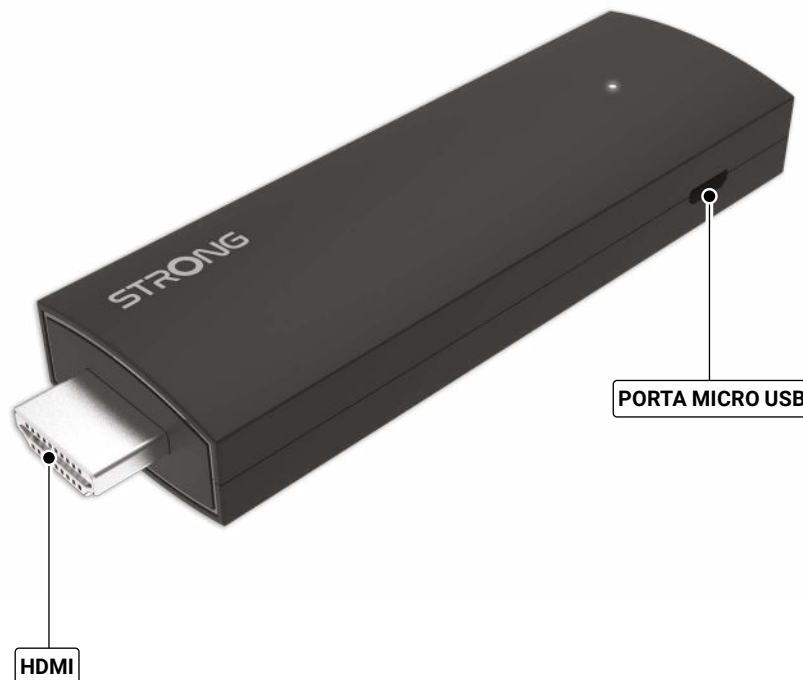

STRONG

Google TV

SRT 41

- Basta transferir e instalar aplicações da Play Store com organização individual⁽²⁾
- Acesso a aplicações, jogos, serviços de streaming e muito mais através do Google Play⁽²⁾
- Telecomando com 4 teclas de atalho, Bluetooth e controlo por voz
- Banda dupla Wi-Fi até 1200Mbit/s
- Ligue a outros dispositivos e partilhe dados através de Bluetooth
- Partilhar de suporte digital entre multimédia dispositivos
- Atualizações de software pela Web e através de dispositivos USB externos
- **Ligações:** HDMI 2.1 com CEC, transformador CC de 5V/1 A, Wi-Fi, Bluetooth

(1) A disponibilidade do idioma depende do suporte Google Voice Search.
(2) A STRONG não se responsabiliza pelos serviços de terceiros. As ofertas de terceiros podem ser alteradas ou removidas em qualquer altura, podem não estar disponíveis em todas as regiões e podem exigir uma subscrição adicional.

HDMI

PORTA MICRO USB

Descodificador de vídeo

Proporção: 16:9, ecrã Auto/inteiro
Resolução de vídeo: 2160p, 1080p, 720p, 4Kp60 10-bit H.265, 4Kp60 VP9 de perfil 2, 4Kp30 H.264
Formato de vídeo: HDR, HDR10, HDR10+, HLG, H.264/AVC, H.265/HEVC, AV1, VP9 Profile-2

Descodificador de áudio

Descodificação de áudio: MPEG Audio Layers 1, 2 & 3, MPEG-4 Audio, AAC LC, AAC LC + SBR Level 2, AAC 5.1, HE AAC Level 2 & Level 4, Dolby Digital MS12, Dolby ATMOS Passthrough

Sistema e memória

Versão Android: 11
Chipset: Amlogic S905Y4
CPU: Quad Core ARM Cortex-A53, 1.8 GHz
GPU: Quad Core ARM Mali – G31 a 1800 MHz
SDRAM: DDR4: 2 GB
Flash: eMMC: 8 GB

Conectores

HDMI
Porta micro USB

Dados gerais

Wi-Fi: IEEE 802.11b/g/n, 2,4 GHz
IEEE 802.11a/n/ac, 5 GHz
Bluetooth: 5
HDMI: HDMI 2.1 com CEC
Fonte de alimentação: CA 100 - 240 V ~ 50/60 Hz
Tensão de entrada: CC 5V, 1 A
Consumo de energia durante o funcionamento: 3 W
Gama de temperaturas de funcionamento: -10 a +45 °C
Temperatura de armazenamento: -10 a +70 °C
Dimensões (L x P x A) em mm: 98x30x15
Peso: 44 g

Conteúdo da embalagem

Stick de TV HDMI da Google TV
Telecomando ativado por voz
Transformador de 5V / 1 A
Cabo HDMI
2 pilhas AAA
Instruções de instalação

*Dolby Digital Plus, Dolby Digital e o símbolo de duplo D são marcas registadas da Dolby Laboratories

A disponibilidade de Ultra HD está sujeita ao seu plano de subscrição da Netflix, serviço Internet, capacidades do dispositivo e disponibilidade de conteúdo <http://www.netflix.com/TermsOfUse>
O Google Assistant pode não estar disponível em todos os países. A Disney+ pode não estar disponível em todos os países.

EAN SRT 41: 9120072373176
PCB: 10

SERVICE CENTER			
AT	support_at@strong-eu.com +3620 800 550 R. D.12/Mn. Dskan. Festszőlő	DE	support_de@strong-eu.com 0800 7738 707 Dachsteinstr. 14
BE	support_bg@strong-eu.com +359 20 634451	DK	support_dk@strong-eu.com
CZ	support_cs@strong-eu.com 806 64 64 90	FR	support_fr@strong-eu.com
EE	support_ee@strong-eu.com	FI	support_fi@strong-eu.com +358 9 202 0211
ES	+385 1 344 87 66 +386 1 808 08 58	SE	support_sv@strong-eu.com 0850 33 05 90
		IT	support_it@strong-eu.com
		ES	support_es@strong-eu.com +34 93 137 63 76
		PT	support_pt@strong-eu.com +351 2 450 56 125
		UA	support_ua@strong-eu.com +380 948 228 63 92
		HU	support_hu@strong-eu.com +36 1 445 26 10