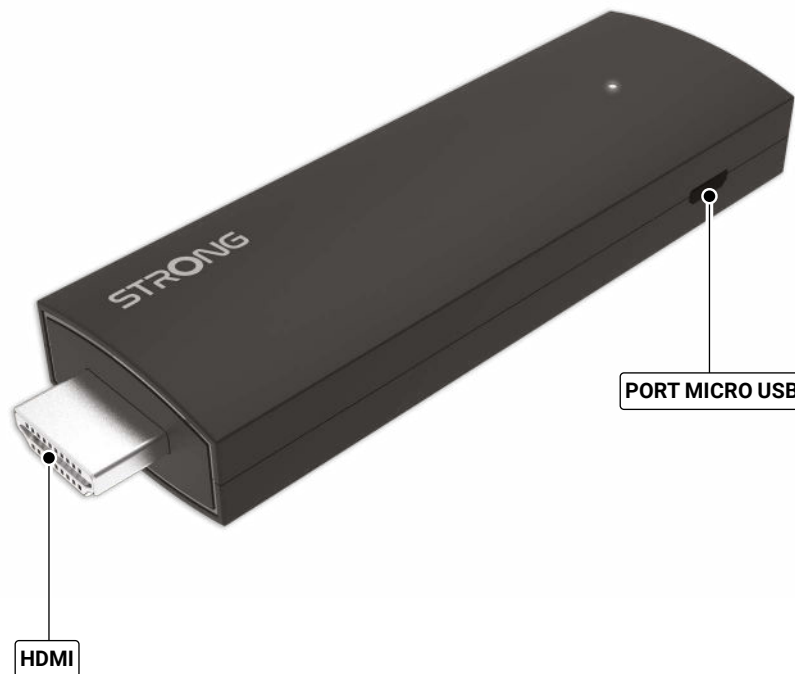

STRONG

Google TV

SRT 41

- Pilot z 4 klawiszami funkcyjnymi, Bluetooth 5.0 i sterowaniem głosowym
- Dwuzakresowe Wi-Fi do 1200Mbit/s
- Łączenie się z innymi urządzeniami i udostępnianie danych przez Bluetooth
- Udostępnianie cyfrowe mediamiędzy multimedia urządzeniami

- Aktualizacja oprogramowania przez internet i za pomocą zewnętrznych urządzeń USB

- **Łączca:** HDMI 2.1 z CEC, zasilacz 5V/1 A DC, Wi-Fi, Bluetooth

¹ Dostępność języka zależy od obsługi Google Voice Search.

² STRONG nie ponosi odpowiedzialności za usługi świadczone przez osoby trzecie. Oferty osób trzecich mogą zostać zmienione lub usunięte w dowolnym momencie, mogą nie być dostępne we wszystkich regionach i mogą wymagać oddzielnej subskrypcji.

Dekoder Wide

Współczynnik proporcji: 16:9, Auto/Full screen
Rozdzielczość wideo: 2160p, 1080p, 720p, 4Kp60 10-bit H.265, 4Kp60 VP9 Profile 2, 4Kp30 H.264
Forma wideo: HDR, HDR10, HDR10+, HLG, H.264/AVC, H.265/HEVC, AV1, VP9 Profile-2

Dekoder audio

Dekodowanie audio: MPEG Audio Layers 1, 2 & 3, MPEG-4 Audio, AAC LC, AAC LC + SBR Level 2, AAC 5.1, HE AAC Level 2 & Level 4, Dolby Digital MS12, Dolby ATMOS Passthrough

System i Pamięć

Wersja Android: 11
Chipset: Amlogic S905Y4
CPU: Quad Core ARM Cortex-A53, 1.8 GHz
GPU: Quad Core ARM Mali-G3 @1800 MHz
SDRAM: DDR4: 2 GB
Flash: eMMC: 8 GB

Złącza

HDMI
Micro USB dla zasilania

Dane ogólne

Wi-Fi: IEEE 802.11b/g/n, 2.4 GHz
IEEE 802.11a/n/ac, 5 GHz
Bluetooth: 5
HDMI: HDMI 2.1 z CEC
Zasilanie: AC 100 - 240 V AC ~ 50/60 Hz
Napięcie wejściowe: DC 5 V, 1 A
Pobór mocy roboczy: 3 W
Zakres temperatury pracy: 0 ~ +45 °C
Temperatura przechowywania: -10 ~ +70 °C
Wymiary (S x G x W) w mm: 98 x 30 x 15
Waga: 44 g

Zawartość opakowania

Google TV HDMI TV Stick
Pilot z obsługą głosową
Zasilacz 5 V / 1 A
Kabel HDMI
2x bateria AAA
Instrukcja instalacji

EAN SRT 41: 9120072373176
PCB: 10

Dolby Digital Plus, Dolby Digital oraz symbol podwójne D to zarejestrowane znaki handlowe Dolby Laboratories

Dostępność Ultra HD uzależniona od planu abonamentowego Netflix, usługi internetowej, możliwości urządzenia, oraz dostępność treści <http://www.netflix.com/TermsOfUse>

Asystent Google nie jest dostępny w niektórych językach i krajach. Dostępność usług różni się w zależności od kraju i języka. Disney+ może nie być dostępny we wszystkich krajach.

Przeznaczony do użytku w pomieszczeniach tylko w krajach członkowskich UE i EFTA.

© STRONG 2024. Wszystkie prawa zastrzeżone.