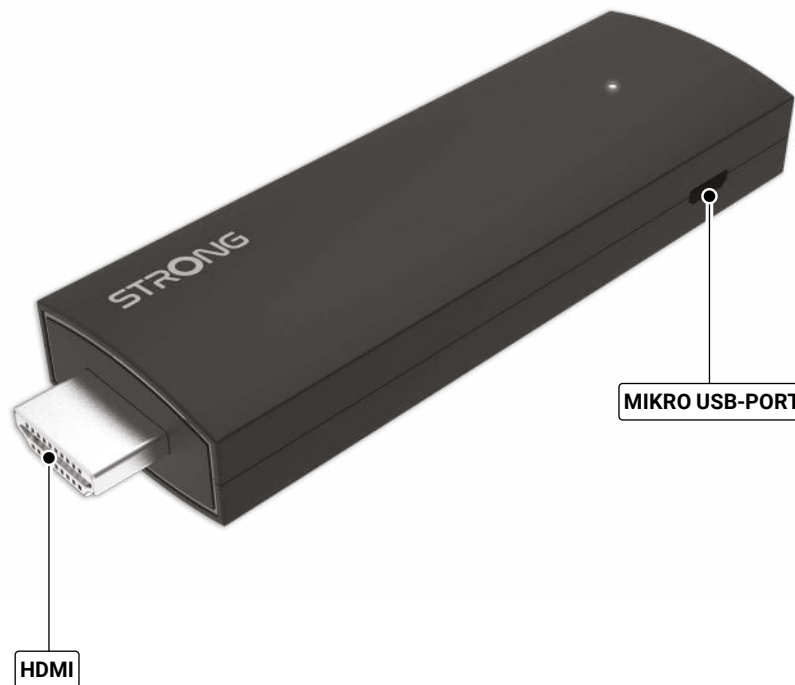

STRONG

Google TV

SRT 41

- Enkel tilkobling til Internett via innebygd Dual Band Wi-Fi opptil 1200Mbit/s
- Koble til andre enheter og del data via Bluetooth
- Dele digitale medier mellom multimedieenheter

- Programvareoppdateringer over Internett og via eksterne USB-enheter
- **Tilkoblinger:** HDMI 2.1 med CEC, 5V / 1 A DC-strømadapter, Wi-Fi, Bluetooth

(1) Tilgjengeligheten av språk avhenger av støtte for Google Voice Søk.
(2) STRONG kan ikke holdes ansvarlig for tredjepartstjenester. Tredjepartstilbud kan endres eller fjernes når som helst, er kanskje ikke tilgjengelige i alle regioner og kan kreve et eget abonnement.

Videodekoder

Bildeformat: 16: 9, Auto / Full Skjerm
Videooppløsning: 2160p, 1080p, 720p, 4Kp60 10-biters H.265, 4Kp60 VP9 Profile 2, 4Kp30 H.264 Videoformat: HDR, HDR10, HDR10+, HLG, H.264/AVC, H.265/HEVC, AV1, VP9 Profile-2

Lyddekoder

Lyddekoding: MPEG Audio Layers 1, 2 & 3, MPEG-4 Audio, AAC LC, AAC LC + SBR Level 2, AAC 5.1, HE AAC Level 2 & Level 4, Dolby Digital MS12, Dolby ATMOS Passthrough

System og minne

Android-versjon: 11
Chipset: Amlogic S905Y4
CPU: Quad Core ARM Cortex-A53, 1.8 GHz
GPU: Quad Core ARM Mali-G31 @ 1800 MHz
SDRAM: DDR4: 2GB
Flash: eMMC: 8GB

Tilkoblinger

HDMI
Mikro USB-port

Generelle data

Wi-Fi: IEEE 802.11b /g/n, 2,4 GHz IEEE 802.11a / n / ac, 5 GHz
Bluetooth: 5
HDMI: HDMI 2.1 med CEC
Strømforsyning: AC 100 - 240 V AC ~ 50/60 Hz
Inngangsspenning: DC 5 V, 1 A
Strømforbruk i drift: 3 W
Driftstemperaturområde: 0 ~ +45 °C
Lagringstemperatur: -10 ~ +70 °C
Dimensjoner (B x D x H) i mm: 98x30x15
Vekt: 44 g

Pakkeinnhold

Google TV HDMI TV Stick
Voice Enabled Remote
Strømadapter 5V / 1 A.
HDMI-kabel
2x AAA-batterier
Installasjonsinstruksjoner

EAN SRT 41: 9120072373176
PCB: 10

* Dolby Digital Plus, Dolby Digital og dobbelt-D-symbolet er registrerte varemerker for Dolby Laboratories

Ultra HD-tilgjengelighet er avhengig av Netflix-abonnementstypen din, internetservice, enhetsfunksjoner og innholdstilgjengelighet <http://www.netflix.com/TermsOfUse>
Google Assistant er kanskje ikke tilgjengelig i alle land. Disney+ er kanskje ikke tilgjengelig i alle land.

Kun beregnet for innendørs bruk i EUs medlemsstater og EFTA-stater.

© STRONG 2024. Alle rettigheter reservert.

SERVICE CENTER			
AT	support_at@strong-eu.com +3620 800 550 (+312/Min, 0-tal, Fastnet)	IT	
BE	support_bg@strong-eu.com +359 20 634451	DE	support_de@strong-eu.com 0800 7738 707 (kostenfritt)
CZ	support_cs@strong-eu.com +360 44 64 90	DK	support_dk@strong-eu.com
FR	support_fr@strong-eu.com	ES	support_es@strong-eu.com +34 91 117 61 76
GR	+360 3 344 67 66	PT	support_pt@strong-eu.com +351 2 450 56 125
HU	+360 3 344 67 66	PL	support_pl@strong-eu.com +48 702 012
IE	+360 3 344 67 66	RU	support_ru@strong-eu.com +7 495 788 61 90
IT	+360 3 344 67 66	SK	support_sk@strong-eu.com +360 3 344 67 66
		UA	support_ua@strong-eu.com +380 940 228 61 90
		HU	support_hu@strong-eu.com +36 3 445 26 10