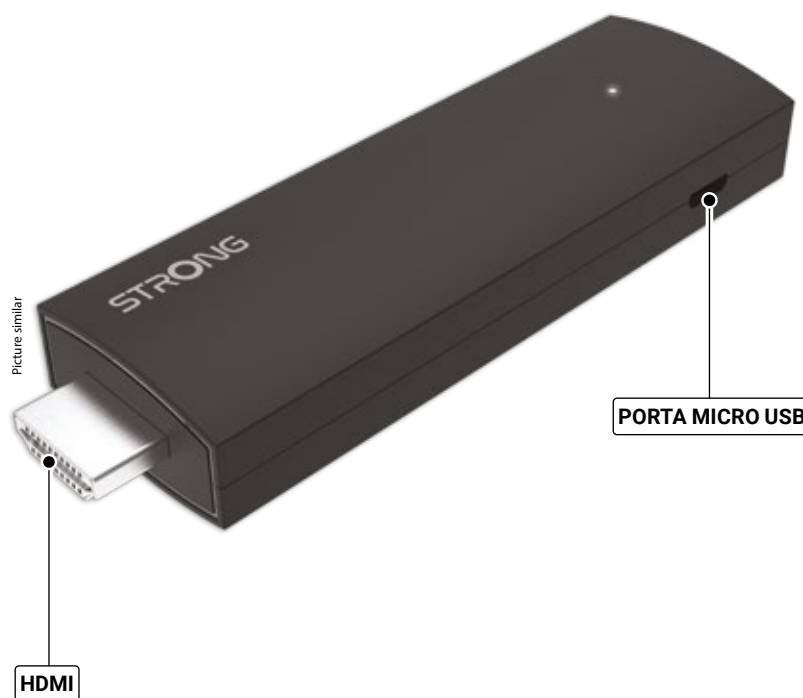

4K UHD Stick SRT41

- Chromecast built-in para transmitir filmes HD do seu telemóvel para um ecrã de televisão
- Streaming de vídeo a partir da Internet
- Basta transferir e instalar aplicações da Play Store com organização individual⁽²⁾
- Acesso a aplicações, jogos, serviços de streaming e muito mais através do Google Play⁽²⁾
- Telemando com 4 teclas de atalho, Bluetooth e controlo por voz
- Banda dupla Wi-Fi até 1200Mbit/s

- Ligue a outros dispositivos e partilhe dados através de Bluetooth
- Partilhar de suporte digital entre multimédia dispositivos
- Atualizações de software pela Web e através de dispositivos USB externos
- **Ligações:** HDMI 2.1 com CEC, transformador CC de 5V/1 A, Wi-Fi, Bluetooth

(2) A STRONG não se responsabiliza pelos serviços de terceiros. As ofertas de terceiros podem ser alteradas ou removidas em qualquer altura, podem não estar disponíveis em todas as regiões e podem exigir uma subscrição adicional.

Decodificador de vídeo

Proporção: 16:9, ecrã Auto/inteiro
Resolução de vídeo: 2160p, 1080p, 720p, 4Kp60 10-bit H.265, 4Kp60 VP9 de perfil 2, 4Kp30 H.264
Formato de vídeo: HDR, HDR10, HDR10+, HLG, H.264/AVC, H.265/HEVC, AV1, VP9 Profile-2

Decodificador de áudio

Descodificação de áudio: MPEG Audio Layers 1, 2 & 3, MPEG-4 Audio, AAC LC, AAC LC + SBR Level 2, AAC 5.1, HE AAC Level 2 & Level 4, Dolby Digital MS12, Dolby ATMOS Passthrough

Sistema e memória

Versão Android: 11
Chipset: Amlogic S905X2
CPU: Quad Core ARM Cortex-A53, 1.8 GHz
GPU: Quad Core ARM Mali - G31 a 1800 MHz
SDRAM: DDR4: 2 GB
Flash: eMMC: 8 GB

Conetores

HDMI
Porta micro USB

Dados gerais

Wi-Fi: IEEE 802.11b/g/n, 2,4 GHz
IEEE 802.11a/n/ac, 5 GHz
Bluetooth: 5
HDMI: HDMI 2.1 com CEC
Fonte de alimentação: CA 100 - 240 V ~ 50/60 Hz
Tensão de entrada: CC 5 V, 1 A
Consumo de energia durante o funcionamento: 3 W
Gama de temperaturas de funcionamento: -10 a +45 °C
Temperatura de armazenamento: -10 a +70 °C
Dimensões (L x P x A) em mm: 98x30x15
Peso: 44 g

Conteúdo da embalagem

Stick de TV HDMI da Google TV
Telemando ativado por voz
Transformador de 5 V / 1 A
Cabo HDMI
2 pilhas AAA
Instruções de instalação

EAN SRT 41: 9120072373176
PCB: 10

*Dolby Digital Plus, Dolby Digital e o símbolo de duplo D são marcas registadas da Dolby Laboratories

SERVICE CENTER		
AT	support_at@strong.tv +359 32 634451	DE
BG	support_bg@strong.tv +359 32 634451	DK
CEE	support_hu@strong.tv +36 1 445 26 10	PL
		IT
		NL
		FR
		UA