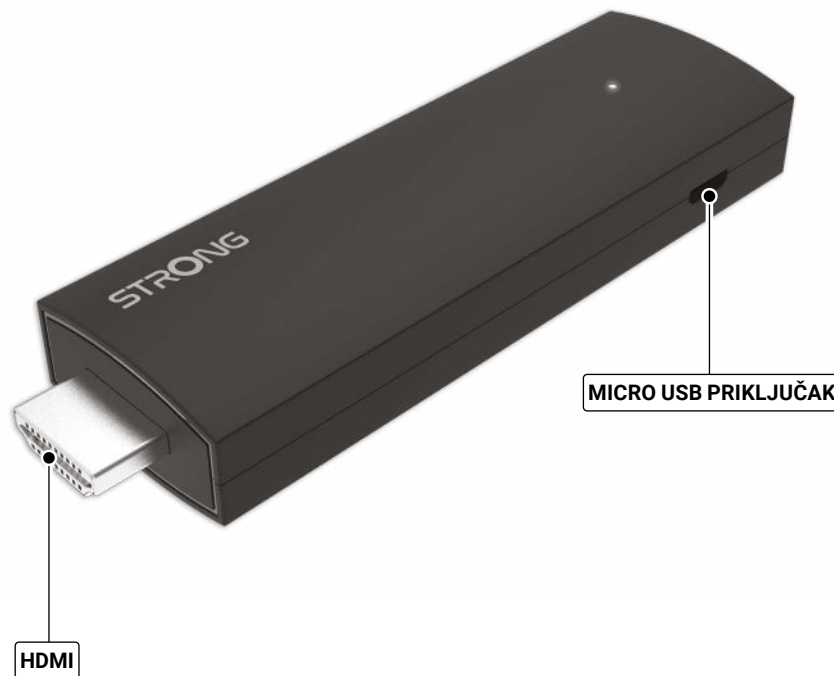

STRONG

Google TV

SRT 41

- Jednostavno preuzimanje i instalacija aplikacija iz Trgovine Play uz individualno sortiranje⁽²⁾
- Pristup aplikacijama, igrama, uslugama za streaming i još mnogo više u trgovini Google Play⁽²⁾
- Daljinski upravljač s 4 prečaca, Bluetoothom i glasovnim upravljanjem
- Dual Band Wi-Fi do 1200Mbit/s

- Povežite s drugim uređajima i dijelite podatke putem Bluetootha
- Dijeljenje digitalnih sadržaja između multimedijских uređaja
- Ažuriranja softvera putem interneta ili vanjskih USB uređaja
- **Priključci:** HDMI 2.1 s CEC, prilagodnik napajanja od 5 V / 1 A DC, Wi-Fi, Bluetooth

(1) Dostupnost jezika ovisi o podršci za Google Voice Search.

Videodekoder

Omjer slike: 16:9, Automatski/Puni zaslon
Razlučivost videozapisa: 2160p, 1080p, 720p, 4Kp60 10-bit H.265, 4Kp60 VP9 Profile 2, 4Kp30 H.264
Video format: HDR, HDR10, HDR10+, HLG, H.264/AVC, H.265/HEVC, AV1, VP9 Profile-2

Audiodekoder

Dekodiranje zvuka: MPEG Audio Layers 1, 2 & 3, MPEG-4 Audio, AAC LC, AAC LC + SBR Level 2, AAC 5.1, HE AAC Level 2 & Level 4, Dolby Digital MS12, Dolby ATMOS Passthrough

Sustav i memorija

Verzija Androida: 11
Chipset: Amlogic S905Y4
CPU: Quad Core ARM Cortex-A53, 1.8 GHz
GPU: Quad Core ARM Mali-G3 @1800 MHz
SDRAM: DDR4: 2 GB
Flash: eMMC: 8 GB

Priključci

HDMI
Micro USB priključak

Opći podaci

Wi-Fi: IEEE 802.11b/g/n, 2.4 GHz
IEEE 802.11a/n/ac, 5 GHz
Bluetooth: 5
HDMI: HDMI 2.1 s CEC
Napajanje: AC 100 - 240 V AC ~ 50/60 Hz
Ulazni napon: DC 5V, 1A
Potrošnja energije tijekom rada: 3 W
Raspon radne temperature: 0 ~ +45 °C
Temperatura pohrane: -10 ~ +70 °C
Dimenzije (Š x D x V) u mm: 98x30x15
Masa: 44 g

Sadržaj paketa

Google TV HDMI TV Stick
Daljinski upravljač s glasovnim pretraživanjem
Prilagodnik napajanja 5 V / 1 A
HDMI kabel
2x AAA baterije
Upute za instalaciju

*Dolby Digital Plus, Dolby Digital i znak dvostrukog slova D registrirani su zaštitni znakovi tvrtke Dolby Laboratories

Dostupnost Ultra HD razlučivosti ovisi o vrsti pretplate na Netflix, internetskoj usluzi, mogućnostima uređaja i dostupnosti sadržaja <http://www.netflix.com/>

Terms of Use

Predviđeno samo za upotrebu u zatvorenom prostoru u državama članicama EU i EFTA.

© STRONG 2024. Sva prava pridržana.

EAN SRT 41: 9120072373176
PCB: 10

SERVICE CENTER			
AT	support_at@strong-eu.com +43 682 800 550 K 012/Msk, Wien, Feibitzstr.	IT	support_it@strong-eu.com
BE	support_be@strong-eu.com +32 20 634455	DE	support_de@strong-eu.com 0800 7738 707 04304000014
BG	support_bg@strong-eu.com +359 20 634455	DK	support_dk@strong-eu.com
CZ	support_cz@strong-eu.com +360 64 64 90	FR	support_fr@strong-eu.com
EE	support_ee@strong-eu.com	FI	support_fi@strong-eu.com +358 902 0212
ES	+385 3 344 87 66 +386 3 808 08 58	PL	support_pl@strong-eu.com
		PT	support_pt@strong-eu.com +351 2 450 56 125
		RO	support_ro@strong-eu.com +360 64 64 90
		SE	support_se@strong-eu.com 0800 525 05 90
		SI	support_si@strong-eu.com +386 3 445 24 10
		UA	support_ua@strong-eu.com
		UK	support_uk@strong-eu.com