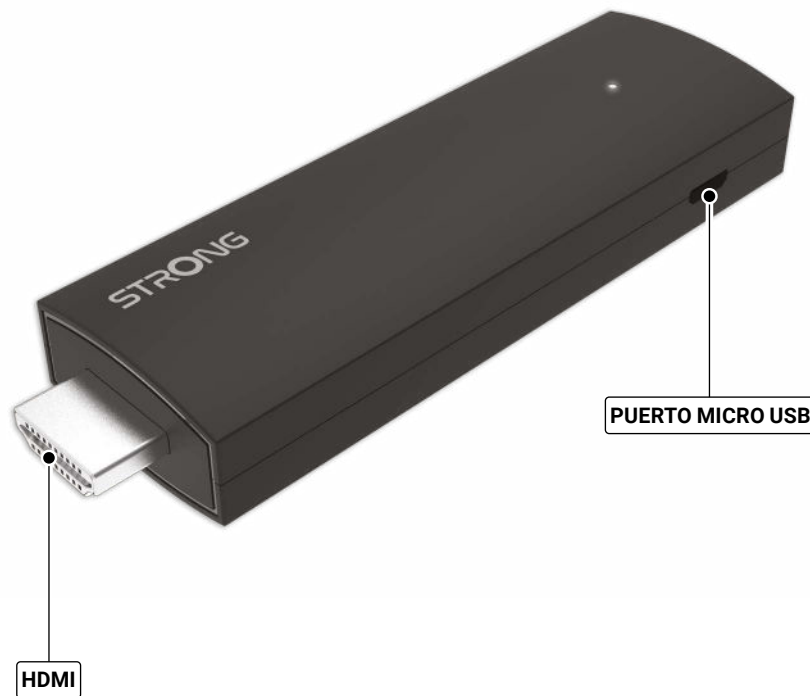

STRONG

Google TV

SRT 41

- Acceso a aplicaciones, juegos, servicios de streaming y mucho más a través de Google Play ⁽²⁾
- Mando a distancia con 4 botones de acceso rápido, Bluetooth y control por voz
- Wi-Fi de doble banda integrada de hasta 1200Mbit/s
- Conéctese a otros dispositivos y comparta datos vía Bluetooth
- Intercambio de medios digitales entre multimedia dispositivos

- Actualizaciones de software web y mediante dispositivos USB externos
- **Conexiones:** HDMI 2.1 with CEC, adaptador de corriente CC 5V/1 A, Wi-Fi, Bluetooth

1 La disponibilidad del idioma dependerá de la compatibilidad con Google Voice Search.
2 STRONG no se hace responsable de los servicios prestados por terceros. Las ofertas de terceros pueden modificarse o eliminarse en cualquier momento, pueden no estar disponibles en todas las regiones y requerir una suscripción por separado.

HDMI

PUERTO MICRO USB

Decodificador de vídeo

Relación de aspecto: 16:9, pantalla automática/completa
Resolución del vídeo: 2160p, 1080p, 720p, H.265 10 bits 4Kp60, 4Kp60 VP9 Perfil 2, H.264 4Kp30
Formato de vídeo: HDR, HDR10, HDR10+, HLG, H.264/AVC, H.265/HEVC, AV1, VP9 Profile-2

Decodificador de audio

Decodificador de audio: MPEG Audio Layers 1, 2 & 3, MPEG-4 Audio, AAC LC, AAC LC + SBR Level 2, AAC 5.1, HE AAC Level 2 & Level 4, Dolby Digital MS12, Dolby ATMOS Passthrough

Sistema y Memoria

Versión de Android: 11
Chipset: Amlogic S905Y4
CPU: Quad Core ARM Cortex-A53, 1.8 GHz
GPU: ARM Mali-G31 de cuatro núcleos a 1800 MHz
SDRAM: DDR4: 2 GB
Flash: eMMC: 8 GB

Conectores

HDMI
Micro USB para la alimentación

Información General

Wi-Fi: IEEE 802.11b/g/n, 2,4 GHz IEEE 802.11a/n/ac, 5 GHz
Bluetooth: 5
HDMI: HDMI 2.1 con CEC
Fuente de alimentación: CA 100-240 V CA ~ 50/60 Hz
Tensión de entrada: CC 5 V, 1 A
Consumo de energía en funcionamiento: 3 W
Rango de temperatura de funcionamiento: 0 ~ +45 °C
Temperatura de almacenamiento: -10 ~ +70 °C
Dimensiones (an. x pr. x al.) en mm: 98 x 30 x 15
Peso: 44 g

Contenido del paquete

Google TV HDMI TV Stick
Mando a distancia activado por voz
Adaptador de corriente 5 V / 1 A
Cable HDMI
2 baterías AAA
Instrucciones de instalación

*Dolby, Dolby Audio y el símbolo de la doble D son marcas comerciales de Dolby Laboratories.

La disponibilidad de Ultra HD estará sujeta a su plan de suscripción a Netflix, al servicio de Internet, a las capacidades del dispositivo y a la disponibilidad de contenido <http://www.netflix.com/TermsOfUse>
Es posible que el Asistente de Google no esté disponible en todos los países. Es posible que Disney+ no esté disponible en todos los países.

Destinado a utilizarse únicamente en interiores en los estados miembros de la UE y los estados de la AELC.

© STRONG 2024. Todos los derechos reservados.

EAN SRT 41: 9120072373176
PCB: 10

SERVICE CENTER			
AT	support_at@strong-eu.com +3620 800 950 R: 012/Min. Daten. Facebook	IT	support_it@strong-eu.com
BE	support_bg@strong-eu.com +359 20 654451	ES	support_es@strong-eu.com +34 91 117 61 76
CA	support_ca@strong-eu.com 866 64 64 90	FR	support_fr@strong-eu.com
CZ	support_pl@strong-eu.com	PT	support_pt@strong-eu.com +351 2 450 56 125
DE	support_de@strong-eu.com 0800 7788 707 @strongeu	RU	support_ru@strong-eu.com +7 495 238 61 90
DK	+3285 3 344 87 66	UA	support_ua@strong-eu.com
EU	+3286 3 608 86 58	US	support_us@strong-eu.com +1 800 445 26 10