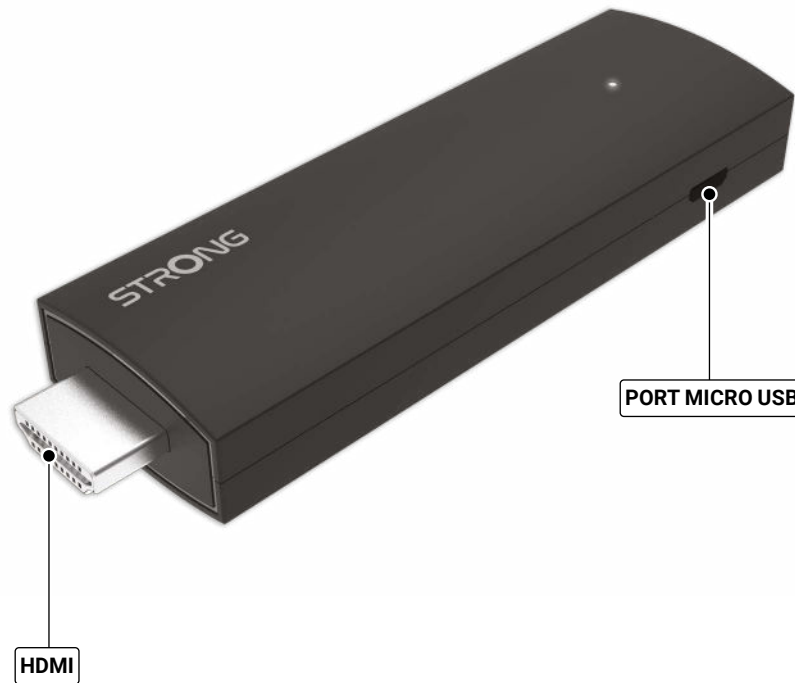

STRONG

Google TV

SRT 41

- Přístup k aplikacím, hrám, streamovacím službám a dalšímu obsahu pomocí Google Play⁽²⁾
- Dálkový ovladač vybavený 4 tlačítky rychlé volby, Bluetooth a hlasovým ovládáním
- Dvoupásmová Wi-Fi s rychlostí až 1200 Mbit/s
- Připojení k jiným zařízením a sdílení dat přes Bluetooth

- Sdílení digitálních médií mezi multimediálními zařízeními
- Aktualizace softwaru přes internet a prostřednictvím externích USB zařízení
- **Připojení:** HDMI 2.1 s CEC, napájecí adaptér 5 V / 1 A DC, Wi-Fi, Bluetooth

Video dekodér

Poměr stran: 16 : 9, Automaticky / Celá obrazovka
Rozlišení obrazu: 2160p, 1080p, 720p, 4Kp60 10bitový H.265, 4Kp60 VP9 Profil 2, 4Kp30 H.264
Formát videa: HDR, HDR10, HDR10+, HLG, H.264/AVC, H.265/HEVC, AV1, VP9 Profile-2

Audio dekodér

Dekódování zvuku: MPEG Audio Layers 1, 2 & 3, MPEG-4 Audio, AAC LC, AAC LC + SBR Level 2, AAC 5.1, HE AAC Level 2 & Level 4, Dolby Digital MS12, Dolby ATMOS Passthrough

Systém a paměť

Verze systému Android: 11
Čipová sada: Amlogic S905Y4
Procesor: Quad Core ARM Cortex-A53, 1.8 GHz
GPU: Čtyřjádrový ARM Mali-G3 při 1800 MHz
SDRAM: DDR4: 2 GB
Flash: eMMC: 8 GB

Konektory

HDMI
Port Micro USB

Obecné údaje

Wi-Fi: IEEE 802.11b/g/n, 2,4 GHz
IEEE 802.11a/n/ac, 5 GHz
Bluetooth: 5
HDMI: HDMI 2.1 s CEC
Zdroj energie: AC 100-240 V~, 50/60 Hz
Vstupní napětí: DC 5V, 1 A
Provozní spotřeba energie: 3 W
Rozsah provozní teploty: 0 ~ +45 °C
Skladovací teplota: -10 ~ +70 °C
Rozměry (Š x H x V) v mm: 98x30x15
Hmotnost: 44 g

Obsah balení

Google TV HDMI TV Stick
Dálkový ovladač s hlasovým vyhledáváním
Napájecí adaptér 5 V / 1 A
HDMI kabel
2x baterie AAA
Pokyny k instalaci

*Dolby Digital Plus, Dolby Digital a symbol dvojitého D jsou registrované ochranné známky společnosti Dolby Laboratories

Dostupnost Ultra HD závisí na vašem plánu předplatného Netflix, internetové službě, schopnostech zařízení a dostupnosti obsahu <http://www.netflix.com/TermsOfUse>
Google Assistant nemusí být ve všech zemích k dispozici. Disney+ nemusí být ve všech zemích k dispozici.

Určeno pouze k použití ve vnitřních prostorách v členských státech EU a státech EFTA.

EAN SRT 41: 9120072373176
PCB: 10

SERVICE CENTER		
AT	support_at@strong.eu.com +43 682 800 530 R 012/Min. Daten. Festnetz	IT
BE	support_bg@strong.eu.com +359 20 634455	ES
CZ	support_cz@strong.eu.com +806 64 64 90	FR
DE	support_de@strong.eu.com +49 30 25 02 12	FI
DK	+45 30 25 02 12	GR
EE	+358 9 344 87 66	HR
EU	+386 9 608 06 58	SE
		PT
		RO
		RU
		SK
		UA
		US
		UK
		US