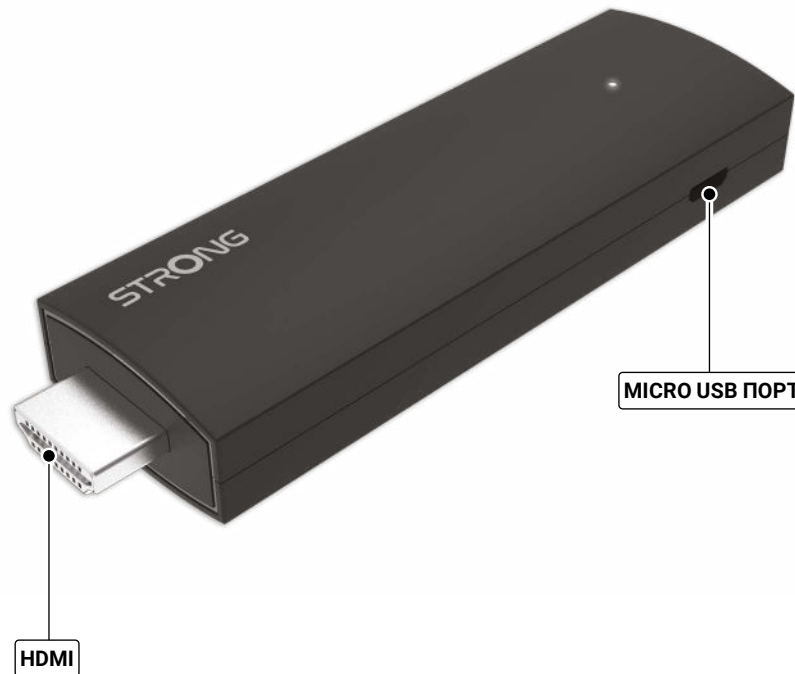

STRONG

SRT 41

- Достъп до приложения, игри, стрийминг услуги и други чрез Google Play⁽²⁾
- Дистанционно управление с 4 „горещи“ клавиша, Bluetooth и гласово управление
- Dual Band Wi-Fi до 1200Mbit/s
- Свързване с други устройства и споделяне на данни чрез Bluetooth

- Споделяне на дигитални медии между мултимедийни устройства
- Актуализации на софтуера чрез интернет и чрез външни USB устройства
- **Връзки:** HDMI 2.1 с CEC, 5V/1 A DC захранващ адаптер, Wi-Fi, Bluetooth

(1) Наличността на езика зависи от поддръжката на Google Voice Search.

(2) STRONG не може да носи отговорност за услуги от трети страни. Оферти от трети страни могат да бъдат променени или премахнати по всяко време, може да не са налични във всички региони и може да изискват отделен абонамент.

Видео декодер

Съотношение: 16:9, Автоматичен/Цял екран
Видео резолюция: 2160p, 1080p, 720p, 4Kp60 10-bit H.265, 4Kp60 VP9 Profile 2, 4Kp30 H.264
Видео формат: HDR, HDR10, HDR10+, HLG, H.264/AVC, H.265/HEVC, AV1, VP9 Профил-2

Аудио декодер

Аудио декодиране: MPEG Audio Layers 1, 2 & 3, MPEG-4 Audio, AAC LC, AAC LC + SBR Level 2, AAC 5.1, HE AAC Level 2 & Level 4, Dolby Digital MS12, Dolby ATMOS Passthrough

Система & Памет

Android Версия: 11
Чипсет: Amlogic S905Y4
CPU: Quad Core ARM Cortex-A53, 1.8 GHz
GPU: Четириядрен ARM Mali-G31@1800 MHz
SDRAM: DDR4: 2 GB
Flash: eMMC: 8 GB

Конектори

HDMI
Micro USB порт

Общи данни

Wi-Fi: IEEE 802.11b/g/n, 2.4 GHz
IEEE 802.11a/n/ac, 5 GHz
Bluetooth: 5
HDMI: HDMI 2.1 с CEC
Захранване: AC 100 - 240 V AC ~ 50/60 Hz
Входно напрежение: DC 5 V, 1 A
Работна консумация на енергия: 3 W
Диапазон на работна температура: 0 ~ +45 °C
Температура на съхранение: -10 ~ +70 °C
Размери (Ш x Д x В) в мм: 98x30x15
Тегло: 44 г

Съдържание на опаковката

Google TV HDMI TV стик
Дистанционно управление с гласово търсене
Захранващ адаптер 5 V / 1 A
HDMI Кабел
2x AAA Батерии
Инструкции за инсталиране

EAN SRT 41: 9120072373176
PCB: 10

* Dolby Digital Plus, Dolby Digital и символът двойно D са регистрирани търговски марки на Dolby Laboratories.

Ultra HD наличност в зависимост от вашия абонаментен план за Netflix, интернет услуга, възможности на устройството и наличност на съдържание <http://www.netflix.com/TermsOfUse>

Google Assistant може да не е наличен във всички държави. Disney + може да не се предлага във всички държави.

Предназначен за вътрешна употреба само в държави-членки на ЕС и държави от ЕАСТ.

© STRONG 2024. Всички права запазени.

SERVICE CENTER			
AT	support_at@strong-eu.com +360 800 830 (+312/Min. Order: Fastest)	DE	support_de@strong-eu.com 0800 7788 707 0800strongeu
BE	support_bg@strong-eu.com +359 20 634451	DK	support_dk@strong-eu.com
CZ	support_cs@strong-eu.com 806 64 64 90	FR	support_fr@strong-eu.com
EE	support_ee@strong-eu.com	FI	support_fi@strong-eu.com +358 300 010
ES	+385 1 344 87 66	SE	support_se@strong-eu.com 0800 33 05 90
IT	support_it@strong-eu.com	PT	support_pt@strong-eu.com +351 2 400 56 125
GR	+36 91 317 63 76	UA	support_ua@strong-eu.com +380 946 228 63 90
PL	+251 2 400 56 125	HU	support_hu@strong-eu.com +36 1 445 26 10