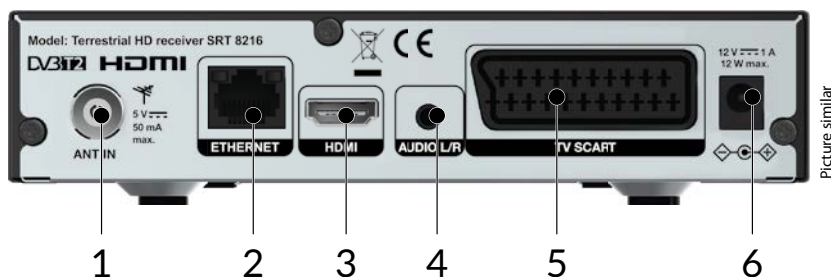

Terestriálny prijímač s vysokým rozlíšením SRT 8216

- USB port: záznam, aktualizácia softvéru prijímač prostredníctvom ukladacieho zariadenia USB
- Vynikajúca kvalita zvuku a videa
- Rýchla a jednoduchá inštalácia a používateľsky prívetivá ponuka
- Ovládanie napájania USB pre úsporu energie v pohotovostnom režime
- Pamäť s kapacitou 700 kanálov
- RSS kanály a predpovede počasia prostredníctvom Ethernetu
- Rýchle prepínanie kanálov: zoradenie podľa abecedy
- 30 časovačov udalostí so 3 režimami (raz, denne, týždenne)
- Menu na obrazovke (OSD) s vysokým rozlíšením
- Priama rezervácia udalostí cez EPG
- Funkcia rodičovskej zámky pre ovládanie ponuky a hodnotenia pre kanál
- Viacjazyčná podpora pre ponuku na obrazovke (OSD)
- Veľa možností manipulácie s kanálmi: uzamknutie, presunutie, odstránenie
- Zobrazenie posledného sledovaného kanálu po zapnutí
- Používateľsky priateľský diaľkový ovládač
- Podpora aktívnej antény cez výstup 5 V
- Funkcia úspory energie prostredníctvom automatického pohotovostného režimu
- **Pripojenia:** ANT IN, TV SCART, Audio, HDMI, Ethernet, Spínač napájania, USB
- **Príslušenstvo:** Diaľkový ovládač, 2 batérie typu AAA

1. 1 V závislosti od miestneho stavu signálu
2. 2 Dolby Digital Plus, Dolby Digital a symbol dvojité D sú registrované ochranné známky spoločnosti Dolby Laboratories.
3. 3 Dostupnosť závisí od vysielateľa.

1. Antény
2. Ethernet
3. TV (HDMI)

4. Hi-Fi/ Analógový zvukový zosilňovač
5. TV (SCART)
6. Nabíjačka

Tuner

Vstupný konektor IEC60169-2, female, 75 Ohm nominálnej
Vstupný frekvenčný rozsah: VHF: 174 ~ 230 MHz
UHF: 474 ~ 790 MHz
Úroveň vstupného signálu: DVB-T2: -70 dBm až -25 dBm
Výkon antény: 5 V DC, max. 50 mA, protiskratová ochrana

Demodulátor

Demodulátor: QSPK, 16/64/256 QAM DVB-T2 (EN 302 755)
Režim prenosu: normálne a rozšírené
Interval Guard DVB-T2 = 1/128, 1/32, 1/16, 19/256, 1/8, 19/128, 1/4

Video dekodér

Video rozlíšenie: 576i, 576p, 720p, 1080i, 1080p
Dekódovanie a video výstup: MPEG 2/4 H264/H265 (HEVC) - HD /PAL
Pomer strán: 4:3, 16:9
Konverzia: Letterbox, Pan & Scan, Letterbox a kombinovaný

Zvukový dekodér

Podpora zvuku: Dolby Digital Plus* / AC3+ / PCM
MPEG MusiCam Layer II
Vzorkovacia frekvencia: 32, 44.1, 48 KHz
Režim zvuku: Stereo, Mono

Konektory

Antény
Audio
TV SCART (CVBS, Audio L a P)
HDMI
Ethernet
Nabíjačka
USB

Všeobecné údaje

Napájanie: 100 - 240 V AC 50/60 Hz,
Spotreba energie: 7 W (typ.), 12 W (max)
Spotreba energie v pohotovostnom režime: max. 1.0 W
Prevádzková teplota: 0 °C ~ +40 °C
Teplota uskladnenia: -10 °C ~ +50 °C
Rozsah prevádzkovej vlhkosti: <95% RH, bez kondenzácie
Rozmery (Š x H x V) v mm:
168 x 100 x 40
Čistá hmotnosť: 0.25 kg

*Dolby Digital Plus, Dolby Digital a symbol dvojitého D sú registrované ochranné známky spoločnosti Dolby Laboratories.

EAN SRT 8216: 9120072373114

SERVICE CENTER		IT
AT	support_at@strong.tv 0820 400 150 (€ 0.12/Min. österr. Festnetz)	support_it@strong.tv 199 404 032 Da rete fissa 24,8 cent. al min. 12,5 cent. scatto alla risposta Da rete mobile max.49 cent. al min. 15,6 cent. scatto alla risposta
DE	support_de@strong.tv 0180 501 49 91 (€ 0.14/Min. deutsches Festnetz) (€ 0.42/Min. max. Mobilfunknetz)	NL
BG	support_bg@strong.tv +359 32 634451	FR
CEE	support_hu@strong.tv +36 1 445 26 10	UA
	PL	
	DK	
	FR	
	UA