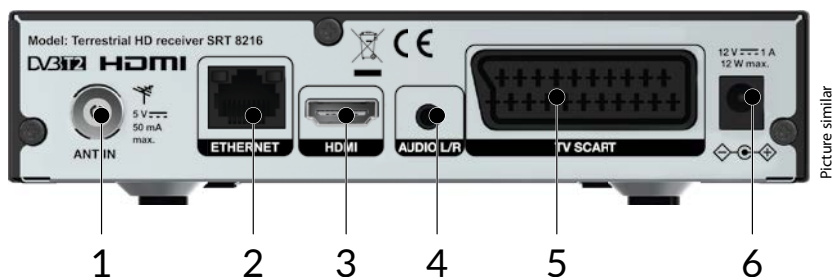

Receptor de Alta Definição Terrestre **SRT 8216**

- Memória com capacidade para 700 canais
- RSS feeds e previsões meteorológicas via Ethernet
- Zapping rápido de canais: ordenando por alfabeto
- 30 temporizadores de evento com 3 modos (uma vez, diariamente, semanalmente)
- Alta definição na exibição da tela
- Reserva de eventos diretamente do EPG
- Função de bloqueio parental para controle de menu e classificação para canal
- Suporte multilíngue no menu de tela
- Muitas opções de manipulação de canais: bloquear, mover, excluir
- Ligar com o último canal visto
- Controle remoto de fácil utilização
- Suporte de antena ativa por saída de 5 V
- Baixo consumo de energia em espera
- **Ligações:** ANT IN, TV SCART, Audio, HDMI, Ethernet, fonte de alimentação 12 V, USB
- **Acessórios:** Comando remoto, 2x pilhas AAA, adaptador de alimentação (12 V / 1 A)

1. 1 Dependendo das condições locais de sinal
2. 2 Dolby Audio, Dolby Digital Plus, Dolby Digital e o símbolo duplo D são marcas registradas da Dolby Laboratories.
3. 3 Disponibilidade conforme o transmissor

1. Antena Terrestre
2. Ethernet
3. TV (HDMI)

4. Amplificador de áudio analógico
5. TV (SCART)
6. Adaptador de alimentação

Sintonizador

Conector de entrada: IEC60169-2, female, 75 Ohm nominal
Gama de frequências: VHF: 174 ~ 230 MHz
UHF: 474 ~ 790 MHz
Nível do sinal de entrada: DVB-T2: -70 dBm ~ -25 dBm
Alimentação da antena: 5 V DC, max. 50 mA, short cut protected

Desmodulador

Desmodulador: QSPK, 16/64/128/256 QAM
DVB-T2 (EN 302 755)
Modo de transmissão: normal and extended
Intervalos de guarda: DVB-T2 = 1/128, 1/32, 1/16, 19/256, 1/8, 19/128, 1/4

Descodificador de vídeo

Resolução de vídeo: 576i, 576p, 720p, 1080i, 1080p
Compressão de vídeo: MPEG 2/4 H264/H265 (HEVC) - HD /PAL
Proporções da imagem: 4:3 and 16:9
Aspect Conversion: Pan & Scan, Letterbox and Combined

Descodificador de áudio

Suporte de áudio: Dolby Digital Plus*/AC3+/PCM
MPEG MusiCam Layer II
Taxa de amostragem: 32, 44.1, 48 kHz
Modo de áudio: Stereo, Mono L/R

Conectores

Antena terrestre
TV (SCART)
Audio
HDMI
Ethernet (RJ45)
Alimentação (12 V, 2 A)
USB

Dados gerais

Fonte de energia: 100 - 240 V AC, 50/60 Hz
Tensão de entrada: 12 V DC, 1 A
Consumo: 12 W (max)
Consumo em espera: máx. 1 W
Temperatura de funcionamento: 0 ~ +40 °C
Temperatura de armazenamento: -10 °C ~ +50 °C
Humidade Relativa em Operação: <95%
Dimensões (L x P x A) em mm: 168 x 100 x 40
Peso: 0.25 kg

* Dolby Audio, Dolby Digital Plus, Dolby Digital e o símbolo duplo D são marcas comerciais registradas da Dolby Laboratories

EAN SRT 8216: 9120072373114

SERVICE CENTER		IT	
AT	support_at@strong.tv 0820 400 150 (€ 0,12/Min. GSTerr. Festnetz)	DE	support_de@strong.tv 0180 501 49 91 (€ 0,14/Min. deutsches Festnetz) (€ 0,42/Min. max. Mobilfunknetz)
BG	support_bg@strong.tv +359 32 634451	NL	support_nl@strong.tv
CEE	support_hu@strong.tv +36 1 445 26 10	FR	support_fr@strong.tv
		PL	support_pl@strong.tv 801 702 017
		UA	support_ua@strong.tv +380 (44) 238 61 50