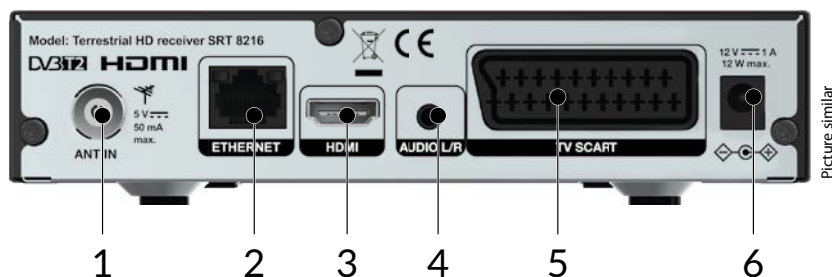

Naziemny odbiornik HD SRT 8216

- Doskonała jakość dźwięku i obrazu oszczędzanie energii w trybie gotowości
- Oszczędzanie energii dzięki funkcji trybu gotowości
- Zapamiętuje 700 kanałów
- Kanały RSS i prognoza pogody za pośrednictwem Ethernetu
- Szybkie przełączanie kanałów: sortowanie w kolejności alfabetycznej
- 30 timerów wydarzeń z 3 trybami przypomnienia (pojedynczy, codzienny, tygodniowy)
- Wysoka rozdzielczość wyświetlania (OSD)
- Rezerwacja wydarzeń bezpośrednio z EPG
- Blokada rodzicielska oraz kontrola kanałów
- Wielojęzyczne wsparcie menu ekranowego (OSD)
- Wiele opcji obsługi kanału: blokuj, przenieś, usuń
- Włącz na ostatnio oglądanym kanale
- Zdalne sterowanie przyjazne dla użytkownika
- Obsługa aktywnej anteny przez wyjście 5 V
- Oszczędzanie energii w trybie gotowości
- Oszczędzanie energii dzięki funkcji trybu gotowości
- **Złącza:** ANT IN, Ethernet, S/PDIF coaxial, HDMI, TV SCART, Przełącznik zasilania, port USB
- **Akcesoria:** pilot, 2 baterie AAA
  1. 1 W zależności od lokalnych warunków sygnału
  2. 2 Dolby Digital Plus, Dolby Digital i symbol podwójnego D są zarejestrowanymi znakami towarowymi Dolby Laboratories.
  3. 3 Dostępność w zależności od nadawcy

1. Antena
2. Ethernet
3. TV (HDMI)

4. Hi-Fi / analogowy wzmacniacz audio
5. TV (SCART)
6. Przewód zasilania

Tuner

Złącze wejściowe: IEC60169-2, female, 75 Ohm nominal
Zakres częstotliwości wejścia:
VHF: 174 ~ 230 MHz
UHF: 474 ~ 786 MHz
Poziomy sygnał wejściowy:
DVB-T: -75 ~ -25 dBm
DVB-T2: -70 dBm ~ -25 dBm
Zasilanie anteny: 5 V DC, max. 50 mA, short cut chroniony

Demodulator

Demodulator: QSPK, 16/64/128/256 QAM
DVB-T2 (EN 302 755)
Tryb transmisji: normalna i rozszerzona
Okresy Guard: DVB-T2 = 1/128, 1/32, 1/16, 19/256, 1/8, 19/128, 1/4

Dekoder video

Rozdzielczości wideo: 576i, 576p, 720p, 1080i, 1080p
Dekodowanie i wyjście wideo: MPEG 2/4 H264/H265 (HEVC) - HD /PAL
Wskaźnik proporcji obrazu: 4:3, 16:9
Konwersja: Letterbox, Pan & Scan, Full screen, Ignore.

Audio dekodek

Wsparcie audio: Dolby Digital Plus* / AC3+ / PCM
MPEG MusiCam Layer II
Szybkość transmisji: 32, 44,1, 48 kHz
Tryb audio: Stereo, Mono, L, R

Złącza

ANT IN
TV SCART
RJ-45 Ethernet
Audio
HDMI
Przewód zasilania
USB 2.0 port

Ogólne dane

Napięcie zasilania: AC 100 - 240 V ~ 50/60 Hz
Napięcie wejściowe: 12 V DC, 1 A.
Zużycie energii: 12 W (max)
Zużycie energii w trybie gotowości: max. 1.0 W
Temperatura pracy: 0 °C ~ +40 °C
Temperatura przechowywania: -10 °C ~ +50 °C
Zakres wilgotności roboczej: 10~95% RH, nieskondensowana
Wymiary (WxDxH) w mm: 168 x 100 x 40
Waga: 0.25 kg

*Dolby Digital Plus, Dolby Digital i symbol podwójnego D są zarejestrowanymi znakami towarowymi Dolby Laboratories.

EAN SRT 8216: 9120072373114

SERVICE CENTER		IT	
AT	support_at@strong.tv 0820 400 150 (€ 0.12/Min. GSTerr. Festnetz)	DE	support_de@strong.tv 0180 501 49 91 (€ 0.14/Min. deutsches Festnetz) (€ 0.42/Min. max. Mobilfunknetz)
BG	support_bg@strong.tv +359 32 634451	NL	support_nl@strong.tv
CEE	support_hu@strong.tv +36 1 445 26 10	FR	support_fr@strong.tv
	PL	UA	support_ua@strong.tv +380 (44) 238 61 50