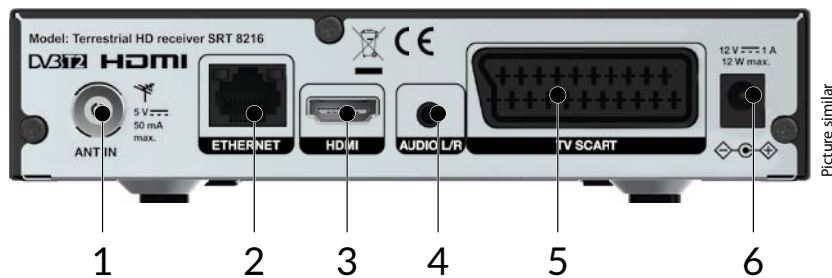

Földi HD beltéri egység SRT 8216

1. USB teljesítmény kontroll az energiatakarékossághoz készenléti módban
   - 700 csatorna tárolásának lehetősége
   - RSS feeds és időjárás jelentés Ethernet keresztül
   - Gyors csatornaváltás: ABC szerinti rendezés
   - 30 időzítő 3 féle módban (egyszer, napi, heti)
   - Nagyfelbontású (OSD) képernyőn megjelenő menü
   - Az események közvetlen beprogramozásának lehetősége az EPG-ből
   - Szülői zár funkció a menürendszer és a csatornák korlátár zárolására
   - Többnyelvű támogatás a képernyő menüben (OSD)
   - Számos csatornakezelési opció: zárolás, mozgatás, törlés
   - Utoljára nézett csatorna megjelenítése a bekapcsoláskor
   - Felhasználóbarát távirányító
   - Aktív antenna támogatása 5 V feszültség kimenettel
   - Energiatakarékos automatikus készenléti mód funkció
   - **Csatlakozók:** ANT IN, TV SCART, Audio, HDMI, Ethernet, Hálózati Főkapcsoló, USB
   - **Tartozékok:** Távirányító, 2x AAA elemek
1. 1 A helyileg fogható jelek függvényében
  2. 2 A Dolby Digital Plus, Dolby Digital és dupla-D szimbólum a Dolby Laboratórium regisztrált védjegyei
  3. 3 Elérhetősége a műsorszolgáltatótól függ.

1. Terrestrial antenna
2. Ethernet
3. TV (HDMI)

4. Hi-Fi / analóg hang kimenet
5. TV (SCART)
6. Hálózati adapter

Tuner

Bemeneti csatlakozó: IEC60169-2, female, 75 Ohm nominal
Bemeneti frekvencia tartomány: VHF: 174 ~ 230 MHz
UHF: 474 ~ 790 MHz
Bemeneti jel szintek: DVB-T2: -70 dBm ~ -25 dBm
Antenna tápfeszültség: 5 V DC, max. 50 mA, zárlat védelemmel

Demodulátor

Moduláció: QSPK, 16/64/128/256 QAM
DVB-T2 (EN 302 755)
Átviteli mód: normál és bővített
Guard intervallumok: DVB-T2 = 1/128, 1/32, 1/16, 19/256; 1/8, 19/128, 1/4

Video felvétel

Video felbontás: 576i, 576p, 720p, 1080i, 1080p
Dekódolás és video kimenet: MPEG 2/4 H264/H265 (HEVC) - HD /PAL
Képarány: 4:3, 16:9
Átalakítás: Letterbox, Pan & Scan, Teljes képernyő/Full screen

Audio Dekóder

Audio támogatás: Dolby Digital Plus* / AC3+ / PCM
MPEG MusiCam Layer II
Mintavételi frekvencia: 32, 44.1, 48 KHz
Audio mód: Stereo, Mono

Csatlakozók

ANT IN - IEC anya
RJ-45 Ethernet
Audio
TV SCART (CVBS, Audio Bal, Jobb)
HDMI
Hálózati Főkapcsoló
USB 2.0 port: 5 V/500 mA (max.)

Általános adatok

Tápfeszültség: AC 100 - 240 V ~ 50/60 Hz
Bemeneti feszültség: 12 V DC, 1 A
Teljesítmény-felvétel: 12 W (max)
Teljesítmény-felvétel készenléti módban: max. 1.0 W
Működési hőmérséklet: 0 °C ~ +40 °C
Tárolási hőmérséklet: -10 °C ~ +50 °C
Működési páratartalom: <95%, RH, Nem kondenzáló
Méret (Szé x Mé x Ma) mm: 168 x 100 x 40
Nettó tömeg: 0.25 kg

*Dolby Digital Plus, Dolby Digital és dupla D szimbólum a Dolby Laboratories bejegyzett védjegyei.

EAN SRT 8216: 9120072373114

SERVICE CENTER		IT	
AT	support_at@strong.tv 0820 400 150 (€ 0,12/Min. GSTerr. Festnetz)	DE	support_de@strong.tv 0180 501 49 91 (€ 0,14/Min. deutsches Festnetz) (€ 0,42/Min. max. Mobilfunknetz)
BG	support_bg@strong.tv +359 32 634451	NL	support_nl@strong.tv
CEE	support_hu@strong.tv +36 1 445 26 10	FR	support_fr@strong.tv
	PL	UA	support_ua@strong.tv +380 (44) 238 61 50
	DK		
	support_dk@strong.tv