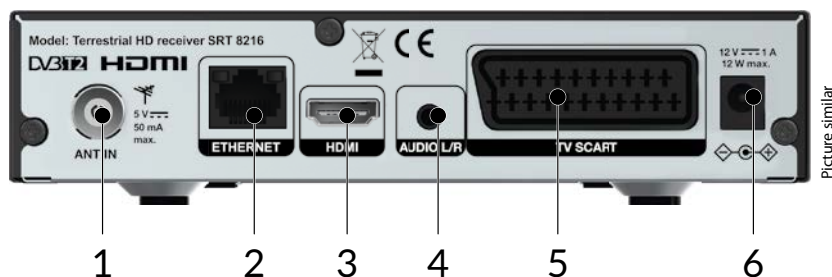

Zemaljski HD prijemnik SRT 8216

- Upravljanje napajanjem USB-a za uštedu energije u stanju pripravnosti
- Kapacitet memorije za do 700 programa
- RSS sadržaji i vremenska prognoza putem Etherneta
- Brzo pregledavanje kanala: sortiranje po abecedi
- 30 podsjetnika za TV događaje s 3 načina rada (jednom, dnevno, tjedno)
- Prikaz na zaslonu visoke razlučivosti (OSD)
- Rezervacije TV događaja direktno iz Elektronskog programskog vodiča
- Funkcija roditeljske zaštite za izbornik i programe
- Višejezična podrška izbornika na ekranu (OSD)
- Mnoge opcije upravljanja kanalima: zaključavanje, premještanje, brisanje
- Uključivanje u zadnji gledani program
- Daljinski upravljač jednostavan za upotrebu
- Podržana aktivna antena snage do 5 V
- Ušteda energije: automatska standby funkcija
- **Priključci:** ANT IN, TV SCART, Audio, HDMI, Ethernet, Prekidač napajanja, USB
- **Pribor:** Daljinski upravljač, 2x AAA baterije

1. 1 Ovisno o lokalnim uvjetima prijema
2. 2 Dolby Digital Plus, Dolby Digital i duplo-D simbol su zaštitne marke Dolby Laboratories.
3. 3 Dostupnost ovisna o operatoru

1. Antena
2. Ethernet
3. TV (HDMI)

4. Hi-Fi/ Analogno audio pojačalo
5. TV (SCART)
6. Prilagodnik napajanja

Tuner:
Ulazni priključak: IEC60169-2, female, 75 Ohm nominalno
Ulazni frekvencijski raspon: VHF: 174 ~ 230 MHz
UHF: 474 ~ 790 MHz
Razina ulaznog signala: DVB-T2: -70 dBm ~ -25 dBm
Napajanje antene: 5 V DC, max. 50 mA, zaštita od kratkog spoja

Demodulacija:
Demodulacija: QSPK, 16/64/128/256 QAM
DVB-T2 (EN 302 755)
Način prijema: uobičajeni i prošireni
Zaštitni interval: DVB-T2 = 1/128, 1/32, 1/16, 19/256, 1/8, 19/128, 1/4

Video dekodiranje
Video razlučivost: 576i, 576p, 720p, 1080i, 1080p
Dekodiranje i video izlaz: MPEG 2/4 H264/H265 (HEVC) - HD /PAL
Omjer slike: 4:3 i 16:9
Pretvorba formata slike: Pan & Scan, Letterbox i kombinirano
Audio dekodiranje

Audio podrška:
Dolby Digital Plus*/AC3+/PCM
MPEG Music Layer II
Brzina uzorkovanja: 32, 44.1, 48 kHz
Audio režim: Stereo, Mono L/R

Konektori
ANT IN - IEC ženski
TV SCART
Audio
HDMI
Ethernet
Prekidač napajanja
USB

Opći podaci:
Napajanje: AC 100 - 240 V ~ 50/60 Hz
Potrošnja energije: 7 W (uobičajeno), 12 W (maks.)
Potrošnja energije u stanju pripravnosti: maks. 1.0 W
Temperaturni raspon - radni: 0 °C ~ +40 °C
Temperaturni raspon - skladištenje: -10 °C ~ +50 °C
Vlaga zraka - radni uvjeti: <95% RH, Non-condensing
Dimenzije (Š x D x V) u mm: 168 x 100 x 40
Težina: 0.25 kg

*Dolby Digital Plus, Dolby Digital i duplo-D simbol su zaštitne marke Dolby Laboratories.

EAN SRT 8216: 9120072373114

SERVICE CENTER		IT	
AT	support_at@strong.tv 0820 400 150 (€ 0.12/Min. GSTerr. Festnetz)	DE	support_de@strong.tv 0180 501 49 91 (€ 0.14/Min. deutsches Festnetz) (€ 0.42/Min. max. Mobilfunknetz)
BG	support_bg@strong.tv +359 32 634451	NL	support_nl@strong.tv
CEE	support_hu@strong.tv +36 1 445 26 10	FR	support_fr@strong.tv
	PL	UA	support_ua@strong.tv +380 (44) 238 61 50
	DK		

© STRONG 2022. Sva prava pridržana.