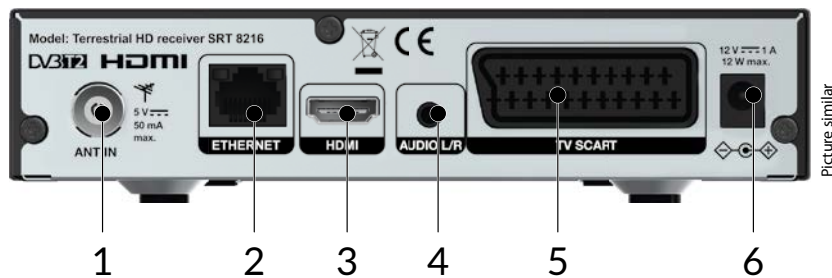

- Θύρα USB: εγγραφή, αναπαραγωγή, ενημέρωση λογισμικού δέκτη μέσω συσκευής αποθήκευσης USB
- Άριστη ποιότητα ήχου και βίντεο
- Γρήγορη και εύκολη εγκατάσταση και φιλικό προς τον χρήστη μενού
- Έλεγχος τροφοδοσίας USB για εξοικονόμηση τροφοδοσίας στην κατάσταση αναμονής
- Χωρητικότητα μνήμης 700 καναλιών
- Τροφοδοσίες RSS και δελτία καιρού μέσω Ethernet
- Γρήγορη αλλαγή καναλιού: ταξινόμηση κατά αλφάβητο
- 30 χρονοδιακόπτες συμβάντος με 3 τρόπους λειτουργίας (μία φορά, καθημερινά, εβδομαδιαία)
- Προβολή υψηλής ευκρίνειας στην οθόνη (OSD)
- Κράτηση συμβάντων απευθείας από το EPG
- Λειτουργία γονικού ελέγχου για το μενού και έλεγχος αξιολόγησης καταλληλότητας ηλικίας για τα κανάλια
- Πολύγλωσση υποστήριξη σε εμφάνιση στην οθόνη (OSD)
- Πολλές επιλογές χειρισμού καναλιών: κλειδωμα, μετακίνηση, παράλειψη, διαγραφή και μετονομασία
- Απομακρυσμένο τηλεχειριστήριο φιλικό προς τον χρήστη
- Κεραίας με ενεργή λειτουργία με έξοδο 5 V
- Εξοικονόμηση ισχύος με τη λειτουργία αυτόματης κατάστασης αναμονής
- **Συνδέσεις:** ANT IN, TV SCART, Audio, HDMI, Ethernet, τροφοδοτικό, θύρα USB
- Αξεσουάρ: τροφοδοτικό, Τηλεχειριστήριο, μπαταρίες
  1. 1 Ανάλογα με τις συνθήκες του τοπικού σήματος
  2. 2 Τα Dolby Digital Plus, Dolby Digital και το σύμβολο double-D αποτελούν καταχωρημένα εμπορικά σήματα της Dolby Laboratories.
  3. 3 Η διαθεσιμότητα εξαρτάται από τη μετάδοση του ραδιοηλεκτρονικού σήματος.

1. Κεραία
2. Ethernet
3. TV (HDMI)

4. Hi-Fi / αναλογικός ενισχυτής ήχου
5. TV (SCART)
6. Καλώδιο τροφοδοσίας

Χορηδιστής:

Υποδοχή εισόδου: IEC60169-2, θηλυκό, ονομαστικό 75 Ohm
Εύρος συχνοτήτων εισόδου:
VHF: 174 ~ 230 MHz
UHF: 474 ~ 790 MHz
Επίπεδο σήματος εισόδου:
DVB-T2: -70 dBm ~ -25 dBm
Ισχύς κεραίας: 5 V DC, μέγ. 50 mA, προστατευμένο με συντόμηση

Αποδιαμορφωτής:

Αποδιαμορφωτής: QSPK,
16/64/128/256 QAM
DVB-T2 (EN 302 755)
Τρόπος μετάδοσης: κανονικά και εκτεταμένα
διαστήματα Guard: DVB-T2 = 1/128, 1/32, 1/16, 19/256, 1/8, 19/128, 1/4

Αποκωδικοποιητής βίντεο:

Ανάλυση βίντεο: 576i, 576p, 720p, 1080i, 1080p
Αποκωδικοποίηση & έξοδος βίντεο:
MPEG 2/4 H264 / H265 (HEVC) - HD / PAL
Επίπεδο προφίλ: HEVC (H265)
AVC/H.264HP@L4.1, MPEG-4 ASP υποστήριξη
Αποκωδικοποίηση: PAL/NTSC Αναλογία Εικόνας: 4:3 Letterbox, 4:3 Pan & Scan, 16:9, Αυτόματα

Αποκωδικοποιητής ήχου:

Επίπεδο προφίλ: Dolby Digital Plus*/ AC3/PCM MPEG MusiCam Layer II
Ρυθμός δειγματοληψίας: 32, 44.1, 48 kHz
Λειτουργία ήχου: Stereo, Mono, L/R

Σύνδεσμοι:

ANT IN
TV (SCART)
Audio
HDMI
Ethernet (RJ-45)
Θύρα USB
Καλώδιο τροφοδοσίας

Γενικά στοιχεία:

Τροφοδοσία: 100 - 240 V AC, 50/60 Hz
Τάση εισόδου: 12 V DC, 1 A
Κατανάλωση ισχύος: 12 W (μέγ.)
Κατανάλωση ισχύος σε κατάσταση αναμονής: μέγ. 1.0 W
Θερμοκρασία λειτουργίας: 0 ~ +40 °C
Θερμοκρασία αποθήκευσης: -10 ~ +50 °C
Εύρος υγρασίας σε συνθήκες λειτουργίας: 10~95% RH, χωρίς συμπύκνωση Μέγεθος (ΠxΒxΥ) σε mm: 168 x 100 x 40
Καθαρό βάρος: 0.25 kg

* Τα Dolby Digital Plus, Dolby Digital και το σύμβολο double-D αποτελούν καταχωρημένα εμπορικά σήματα της Dolby Laboratories.

EAN SRT 8216: 9120072373114

SERVICE CENTER

AT	support_at@strong.tv 0820 400 150 (€ 0.12/Min. 6sterr. Festnetz)	DE	support_de@strong.tv 0180 501 49 91 (€ 0.14/Min. deutsches Festnetz) (€ 0.42/Min. max. Mobilfunknetz)	IT	support_it@strong.tv 199 404 032 Da rete fissa 24,8 cent. al min. 12,5 cent. scatto alla risposta Da rete mobile max 49 cent. al min. 15,6 cent. scatto alla risposta
BG	support_bg@strong.tv +359 32 634451	DK	support_dk@strong.tv	NL	support_nl@strong.tv
CEE	support_hu@strong.tv +36 1 445 26 10	PL	support_pl@strong.tv 801 702 017	FR	support_fr@strong.tv
				UA	support_ua@strong.tv +380 (44) 238 61 50