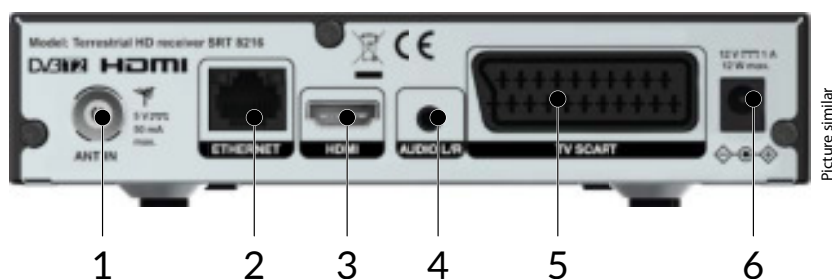

Terminal Numérique Terrestre HD SRT 8216

1. Installation facile et rapide et menu simple et convivial
   - Port USB inactif en veille pour économie d'énergie
   - Capacité mémoire 700 chaînes
   - Flux RSS et prévision météo via Ethernet
   - Zapping rapide : trie par ordre alphabétique
   - 30 plages programmation avec 3 modes une fois, quotidien, hebdomadaire)
   - Menu à l'écran (OSD) haute définition
   - Programmation d'action directement à partir de l'EPG
   - Verrouillage parental du menu et contrôle du niveau de moralité du programme
   - Menu multilingue (OSD)
   - De nombreuses options de gestion des chaînes: verrouiller, déplacer, supprimer
   - Démarrage sur dernière chaîne regardée
   - Télécommande simple et facile
   - Sortie d'antenne alimentée 5 V
   - Economie d'énergie avec fonction mise en veille automatique
   - **Connexions:** ANT IN, TV SCART, Audio, HDMI, Ethernet, Interrupteur, USB
   - **Accessoires:** Télécommande, piles AAA x2
1. 1 A helyileg fogható jelek függvényében
  2. 2 A Dolby Digital Plus, Dolby Digital és dupla-D szimbólum a Dolby Laboratórium regisztrált védjegyei
  3. 3 Elérhetősége a műsorszolgáltatótól függ.

1. Antenne
2. Ethernet
3. TV (HDMI)
4. Amplificateur audio
5. TV (SCART)
6. Adaptateur d'alimentation

Syntoniseur:

Connecteur entrée: IEC60169-2, femelle, 75 Ohm nominal
Game des fréquences d'entrée: VHF: 174 ~ 230 MHz
UHF: 474 ~ 790 MHz

Game des fréquences du retour signal:

DVB-T2: -70 dBm ~ -25 dBm
Alimentation Antenne : 5 V DC, max. 50 mA, protection court circuit

Démodulateur:

Démodulation: QSPK, 16/64/128/256 QAM
DVB-T2 (EN 302 755)
Mode de transmission: Normal et étendu
Intervalle de garde: DVB-T2 = 1/128, 1/32, 1/16, 19/256, 1/8, 19/128, 1/4

Décodeur Vidéo:

Résolution Vidéo: 576i, 576p, 720p, 1080i, 1080p
Codage Vidéo: MPEG 2/4 H264/H265 (HEVC) - HD /PAL
Aspect ratio: 4:3 et 16:9
Format écran: Pan & Scan, Letterbox et Combiné

Décodeur Audio:

Audio support: Dolby Digital Plus*/AC3+/PCM
MPEG MusiCam Layer II
Taux d'échantillonnage: 32, 44.1, 48 kHz
Mode Audio: Stereo, Mono L/R

Connecteurs:

Antenne
TV (SCART)
Amplificateur audio
TV (HDMI)
Ethernet
Adaptateur d'alimentation
USB

Données Générales:

Source de courant: AC 100 - 240 V ~ 50/60 Hz
Tension d'entrée : 12 V DC, 1 A
Consommation: 12 W (max)
Consommation en veille: max. 1.0 W
Température de fonctionnement: 0 °C ~ +40 °C
Température de stockage: -10 °C ~ +50 °C
Niveau d'humidité: <95% , RH, Non-condensée
Dimensions (L x P x H) in mm: 168 x 100 x 40
Poids: 0.25 kg

*Dolby Digital Plus, Dolby Digital et le symbole double-D sont des marques enregistrées du laboratoire Dolby.

EAN SRT 8216: 9120072373114

SERVICE CENTER		IT	
AT	support_at@strong.tv 0820 400 150 (€ 0.12/Min. GSTerr. Festnetz)	DE	support_de@strong.tv 0180 501 49 91 (€ 0.14/Min. deutsches Festnetz) (€ 0.42/Min. max. Mobilfunknetz)
BG	support_bg@strong.tv +359 32 634451	NL	support_nl@strong.tv
CEE	support_hu@strong.tv +36 1 445 26 10	FR	support_fr@strong.tv
	PL	UA	support_ua@strong.tv +380 (44) 238 61 50