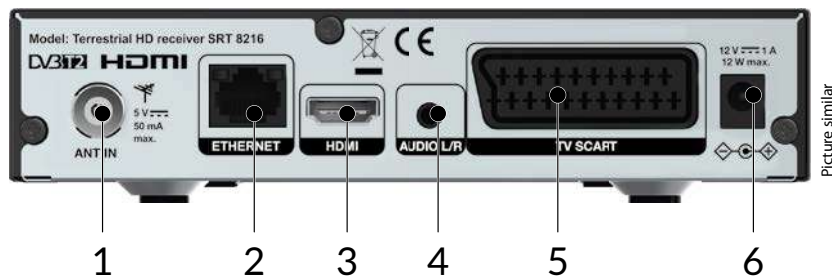

Terrestrischer HD Receiver **SRT 8216**

- RSS-Feeds und Wettervorhersagen über Ethernet
- Schnelle Programmsortierung nach Alphabet
- 30 Event-Timer mit 3 Modi (einmalig, täglich, wöchentlich)
- Menüführung (OSD) in High Definition
- Sendungen direkt über den EPG vermerken
- Kindersicherung für Menü und Alterskontrolle für Sender
- Mehrsprachige Menüführung (OSD)
- TV- und Radioprogramme: sperren, verschieben, löschen
- Einschalten mit dem zuletzt eingestellten Kanal

- Benutzerfreundliche Fernbedienung
- Unterstützung aktiver Antenne mit 5 V-Ausgang
- Energiesparfunktion: automatischer Standby
- **Anschlüsse:** ANT IN, TV SCART, Audio, HDMI, Ethernet, Netzschalter, USB-Anschluss
- **Zubehör:** Fernbedienung, 2x AAA Batterien

1. 1 Abhängig von lokalen Empfangsbedingungen
2. 2 Dolby Digital Plus, Dolby Digital das Doppel-D Symbol sind eingetragene Warenzeichen von Dolby Laboratories
3. 3 Verfügbarkeit abhängig vom Serviceanbieter
4. 4 STRONG kann keine Garantie für die Wiedergabe von Dateien übernehmen, selbst wenn das Format mit den hier aufgeführten übereinstimmt, da die erfolgreiche Wiedergabe auch von den verwendeten Codecs, Daten Bitrate und Auflösung abhängt (alle MPEG-Codec-Formate werden unterstützt).

1. Antenne
2. Ethernet
3. TV (HDMI)

4. HiFi / analoger Audioverstärker
5. TV (SCART)
6. Netzkabel

Tuner

Eingang: IEC60169-2, Female, 75 Ohm nominal
Eingangsfrequenzbereich:
VHF: 174 ~ 230 MHz
UHF: 474 ~ 786 MHz
DVB-T2: -70 dBm ~ -25 dBm
Antennenspannung: 5 V DC, max 50 mA, Überspannungsschutz

Demodulation

Demodulation: QSPK, 16/64/128/256 QAM
DVB-T2 (EN 302 755)
Demodulations-Modi: normal und erweitert
Schutzintervall: DVB-T2 = 1/128, 1/32, 1/16, 19/256, 1/8, 19/128, 1/4

Video Decoder

Video Ausgang: 576i, 576p, 720p, 1080i, 1080p
Decoding & Video Out: MPEG 2/4 H264/H265 (HEVC) - HD /PAL
Bildformat: 4:3, 16:9,
Seitenverhältnis: Pan & Scan, Letterbox und komb.

Audio Decoder

Audio Support: Dolby Digital Plus*/AC3+/PCM
MPEG MusiCam Layer II
Sampling Rate: 32, 44.1, 48 kHz
Audiomodus: Stereo, Mono L/R,

Anschlüsse

ANT IN
TV SCART
Ethernet
Audio
HDMI
Netzkabel
USB 2.0

Allgemeine Daten

Stromversorgung: 100 - 240 V AC ~ 50/60 Hz
Eingangsspannung: 12 V DC, 1 A
Stromverbrauch: 12 W (max)
Stromverbrauch in Standby: max. 1.0 W
Betriebstemperatur: 0 °C ~ +40 °C
Lagertemperatur: -10 °C ~ +50 °C
Feuchtigkeit: 0 ~ 95%, RH, nicht kondensierend
Größe (B x T x H) in mm: 168 x 100 x 40
Gewicht: 0,25 kg

*Dolby Digital Plus, Dolby Digital und das Doppel-D Symbol sind eingetragene Warenzeichen von Dolby Laboratories

EAN SRT 8216: 9120072373114

SERVICE CENTER		IT
AT	support_at@strong.tv 0820 400 150 (€ 0,12/Min. 6Sterr. Festnetz)	support_it@strong.tv 199 404 032 Da rete fissa 24,8 cent. al min. 12,5 cent. scatto alla risposta Da rete mobile max 49 cent. al min. 15,6 cent. scatto alla risposta
DE	support_de@strong.tv 0180 501 49 91 (€ 0,14/Min. deutsches Festnetz) (€ 0,42/Min. max. Mobilfunknetz)	NL
BG	support_bg@strong.tv +359 32 634451	FR
CEE	support_hu@strong.tv +36 1 445 26 10	UA
	PL	
	DK	
	support_pl@strong.tv 801 702 017	
		support_fr@strong.tv
		support_ua@strong.tv +380 (44) 238 61 50