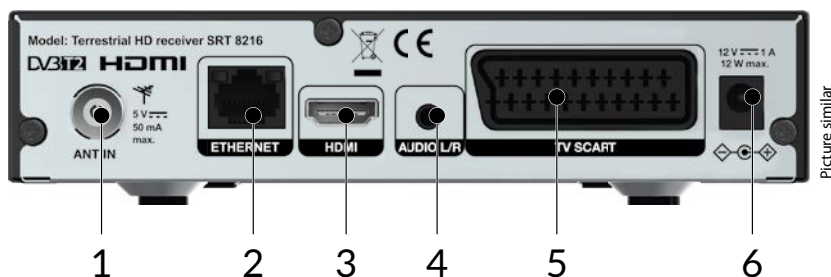

HD přijímač pozemního vysílání SRT 8216

- Skvělá kvalita zvuku a obrazu
- Rychlá a snadná instalace a uživatelsky přívětivé menu
- Ovládání napájení přes USB pro úsporu energie v pohotovostním režimu
- Paměťová kapacita 700 kanálů
- RSS kanály a předpověď počasí přes Ethernet
- Rychlé přepínání kanálů: třídění podle abecedy
- 30 časovačů událostí se 3 režimy (jednorázový, denní, týdenní)
- Zobrazení na obrazovce s vysokým rozlišením (OSD)
- Rezervace událostí přímo z EPG
- Funkce rodičovského zámku pro menu a funkce hodnocení obsahu pro kanály
- Podpora vícejazyčné nabídky na obrazovce (OSD)
- Mnoho možností ovládání kanálů: uzamknutí, přesun, smazání
- Zapnutí se zobrazením naposledy sledovaného kanálu
- Uživatelsky přívětivý dálkový ovladač
- Podpora aktivní antény přes výstup napětí 5 V
- Automatické přepínání do pohotovostního režimu pro úsporu energie
- Připojení: ANT IN, TV SCART, Audio, Ethernet, Vypínač napájení, USB
- **Příslušenství:** Dálkový ovladač, 2x baterie AAA1V závislosti na podmínkách šíření místního signálu

1. 1 V závislosti na podmínkách šíření místního signálu
2. 2 Dolby Digital Plus, Dolby Digital a symbol dvojitého D jsou registrované ochranné známky společnosti Dolby Laboratories.
3. 3 Dostupnost v závislosti na provozovateli vysílání

1. Anténa
2. Ethernet
3. TV (HDMI)
4. Hi-Fi/ Analogový audio zesilovač
5. TV (SCART)
6. Napájecí adaptér

Tuner

Vstupní konektor: IEC60169-2, female, 75 Ohm nominal
Vstupní frekvenční rozsah: VHF: 174 ~ 230 MHz
UHF: 474 ~ 790 MHz
Úroveň vstupního signálu: DVB-T2: -70 dBm ~ -25 dBm
Napájení antény: 5 V DC (stejným.), max. 50 mA, ochrana proti zkratu

Demodulátor

Demodulátor: QSPK, 16/64/128/256 QAM
DVB-T2 (EN 302 755)
Přenosový režim: normální a rozšířený
Interval Guard: DVB-T2 = 1/128, 1/32, 1/16, 19/256, 1/8, 19/128, 1/4

Video dekodér

Rozlišení video signálu: 576i, 576p, 720p, 1080i, 1080p
Dekódování a video výstup: MPEG 2/4 H264/H265 (HEVC) - HD /PAL
Poměr stran: 4:3, 16:9
Konverze: Letterbox, Pan & Scan, Celá obrazovka, Ignorování.

Audio dekodér

Podpora zvuku: Dolby Digital Plus* / AC3+ / PCM
MPEG Music Layer II
Vzorkovací frekvence: 32, 44,1, 48 kHz
Zvukový režim: Stereo, Mono

Konektory

Anténa
TV SCART (CVBS, Audio L a R)
Audio
HDMI
Ethernet
Napájecí adaptér
USB

Obecné údaje

Zdroj energie: AC (stříd.) 100 - 240 V, 50/60 Hz
Spotřeba energie: 7 W (typ.), 12 W (max)
Spotřeba energie v pohotovostním režimu: max. 1.0 W
Provozní teplota: 0 °C ~ +40 °C
Skladovací teplota: -10 °C ~ +50 °C
Rozsah provozní vlhkosti: <95% RH, bez kondenzace
Rozměry (Š x H x V) v mm: 168 x 100 x 40
Čistá hmotnost: 0.25 kg

* Dolby Digital Plus a symbol dvojitého D jsou registrované ochranné známky společnosti Dolby Laboratories

EAN SRT 8216: 9120072373114

SERVICE CENTER		IT	
AT	support_at@strong.tv 0820 400 150 (€ 0.12/Min. GSTerr. Festnetz)	DE	support_de@strong.tv 0180 501 49 91 (€ 0.14/Min. deutsches Festnetz) (€ 0.42/Min. max. Mobilfunknetz)
BG	support_bg@strong.tv +359 32 634451	NL	support_nl@strong.tv
CEE	support_hu@strong.tv +36 1 445 26 10	FR	support_fr@strong.tv
	PL	UA	support_ua@strong.tv +380 (44) 238 61 50
			IT
			support_it@strong.tv 199 404 032 Da rete fissa 24,8 cent. al min. 12,5 cent. scatto alla risposta Da rete mobile max.49 cent. al min. 15,6 cent. scatto alla risposta