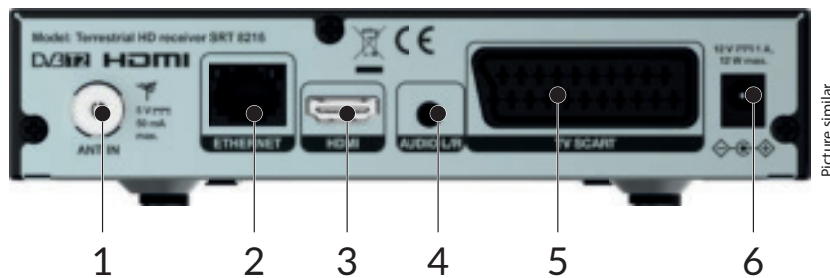

Terestriálny prijímač s vysokým rozlíšením SRT 8215

- USB port: záznam, aktualizácia softvéru prijímač prostredníctvom ukladacieho zariadenia USB
- Vynikajúca kvalita zvuku a videa
- Rýchla a jednoduchá inštalácia a používateľsky prívetivá ponuka
- Ovládanie napájania USB pre úsporu energie v pohotovostnom režime
- Pamäť s kapacitou 700 kanálov
- RSS kanály a predpovede počasia prostredníctvom Ethernetu
- Rýchle prepínanie kanálov: zoradenie podľa abecedy
- 30 časovačov udalostí so 3 režimami (raz, denne, týždenne)
- Menu na obrazovke (OSD) s vysokým rozlíšením
- Priama rezervácia udalostí cez EPG
- Funkcia rodičovskej zámky pre ovládanie ponuky a hodnotenia pre kanál
- Viacjazyčná podpora pre ponuku na obrazovke (OSD)
- Veľa možností manipulácie s kanálmi: uzamknutie, presunutie, odstránenie
- Zobrazenie posledného sledovaného kanálu po zapnutí
- Používateľsky priateľský diaľkový ovládač
- Podpora aktívnej antény cez výstup 5 V
- Funkcia úspory energie prostredníctvom automatického pohotovostného režimu
- **Pripojenia:** ANT IN, TV SCART, Audio, HDMI, Ethernet, Spínač napájania, USB
- **Príslušenstvo:** Diaľkový ovládač, 2 batérie typu AAA

1. 1 V závislosti od miestneho stavu signálu
2. 2 Dolby Digital Plus, Dolby Digital a symbol dvojité D sú registrované ochranné známky spoločnosti Dolby Laboratories.
3. 3 Dostupnosť závisí od vysielateľa.

1. Antény
2. Ethernet
3. TV (HDMI)

4. Hi-Fi/ Analógový zvukový zosilňovač
5. TV (SCART)
6. Nabíjačka

Tuner

Vstupný konektor IEC60169-2, female, 75 Ohm nominálnej
Vstupný frekvenčný rozsah: VHF: 174 ~ 230 MHz
UHF: 474 ~ 790 MHz
Úroveň vstupného signálu: DVB-T2: -70 dBm až -25 dBm
Výkon antény: 5 V DC, max. 50 mA, protiskratová ochrana

Demodulátor

Demodulátor: QSPK, 16/64/256 QAM
DVB-T2 (EN 302 755)
Režim prenosu: normálne a rozšírené
Interval Guard DVB-T2 = 1/128, 1/32, 1/16, 19/256, 1/8, 19/128, 1/4

Video dekodér

Video rozlíšenie: 576i, 576p, 720p, 1080i, 1080p
Dekódovanie a video výstup: MPEG 2/4 H264/H265 (HEVC) - HD /PAL
Pomer strán: 4:3, 16:9
Konverzia: Letterbox, Pan & Scan, Letterbox a kombinovaný

Zvukový dekodér

Podpora zvuku: Dolby Digital Plus* / AC3+ / PCM
MPEG MusiCam Layer II
Vzorkovacia frekvencia: 32, 44.1, 48 KHz
Režim zvuku: Stereo, Mono

Konektory

Antény
Audio
TV SCART (CVBS, Audio L a P)
HDMI
Ethernet
Nabíjačka
USB

Všeobecné údaje

Napájanie: 100 - 240 V AC 50/60 Hz,
Spotreba energie: 7 W (typ.), 12 W (max)
Spotreba energie v pohotovostnom režime: max. 1.0 W
Prevádzková teplota: 0 °C ~ +40 °C
Teplota uskladnenia: -10 °C ~ +50 °C
Rozsah prevádzkovej vlhkosti: <95% RH, bez kondenzácie
Rozmery (Š x H x V) v mm: 168 x 100 x 40
Čistá hmotnosť: 0.25 kg

*Dolby Digital Plus, Dolby Digital a symbol dvojitého D sú registrované ochranné známky spoločnosti Dolby Laboratories.

EAN SRT 8215: 9120072371455

SERVICE CENTER		IT
AT	support_at@strong.tv 0820 400 150 (€ 0.12/Min. GSTerr. Festnetz)	support_it@strong.tv 199 404 032 Da rete fissa 24.8 cent. al min. 12.5 cent. scatto alla risposta Da rete mobile max 49 cent. al min. 15.6 cent. scatto alla risposta
DE	support_de@strong.tv 0180 501 49 91 (€ 0.14/Min. deutsches Festnetz) (€ 0.42/Min. max. Mobilfunknetz)	NL
BG	support_bg@strong.tv +359 32 634451	FR
CEE	support_hu@strong.tv +36 1 445 26 10	UA
	PL	
	DK	
	FR	
	UA