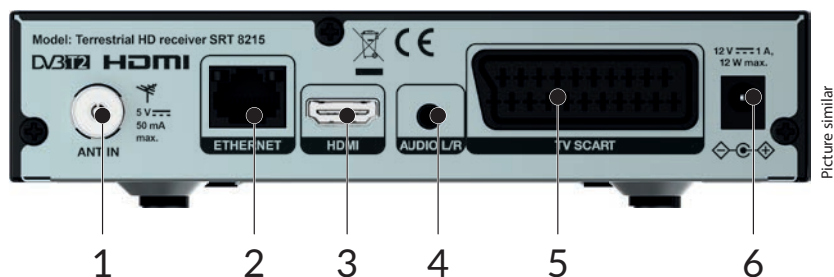

Markbunden HD-mottagare **SRT 8215**

1. Snabb växling mellan kanaler: alfabetisk sortering
   - 30 timers med 3 lägen (en gång, dagligen, veckovis)
   - Flerspråkig skärmmeny (OSD)
   - Bokning av program direkt från EPG:n
   - Barnlåsfunktion för menyer och ålderskontroll för kanaler
   - Högupplöst meny (OSD)
   - Automatisk och manuell kanalsökning
   - Många kanalhanteringsalternativ: låsa, ändra, ta bort
   - Sätt på med den senast visade kanalen
   - Användarvänlig fjärrkontroll
   - Stöder aktiv antenn med 5 V-utgång
   - Energisparande automatisk standbyfunktion
   - **Anslutningar:** ANT IN, Ethernet, Audio, HDMI, TV SCART, Strömbrytare, USB-port
   - **Tillbehör:** Fjärrkontroll, 2x AAA batterier
1. 1 Beroende på lokala signalförhållanden
  2. 2 Dolby Digital Plus, Dolby Digital och dubbel-D-symbolen är registrerade varumärken som tillhör Dolby Laboratories
  3. 3 Tillgänglighet beroende på sändaren

1. Antenn
2. Ethernet
3. TV (HDMI)
4. Hi-Fi / analog ljudförstärkare
5. TV (SCART)
6. Strömkabel

Mottagare

Ingångskontakt : IEC60169-2, female, 75 Ohm nominal Inmatningsfrekvensområde: VHF: 174 ~ 230 MHz UHF: 474 ~ 786 MHz Insignalnivå: DVB-T: -75 ~ -25 dBm DVB-T2: -70 dBm ~ -25 dBm Antennström : 5 V DC, max. 50 mA, short cut protected

Demodulator

Demodulator: QSPK, 16/64/128/256 QAM DVB-T2 (EN 302 755) Transmission mode: normal och förlängd Skyddsintervall : DVB-T2 = 1/128, 1/32, 1/16, 19/256, 1/8, 19/128, 1/4

Bildavkodare

Videoupplösning : 576i, 576p, 720p, 1080i, 1080p Avkodning och videoutgång : MPEG 2/4 H264/H265 (HEVC) - HD /PAL Bildförhållande: 4:3 and 16:9 Bildomvandling: Pan & Scan, Letterbox, Combined

Ljudavkodare

Ljudfunktioner Dolby Digital Plus*/AC3+/PCM MPEG MusiCam Layer II Samplingshastighet: 32, 44,1, 48 kHz Ljudläge: Stereo, Mono L/R

Anslutningar

ANT IN Ethernet TV SCART HDMI Audio Strömkabel USB 2.0 port

Allmänna uppgifter

Strömförsörjning: AC 100 ~ 240 V ~ 50/60 Hz Ingångsspänning: 12 V DC, 1 A. Strömförbruk: 12 W (max) Strömförbruk i standby: max. 1.0 W Drifttemperatur: 0 °C ~ +40 °C Lagringstemperatur: -10 °C ~ +50 °C Luftfuktighet i drift: 10~95%, RH, lcke-kondenserande Storlek (BxDxH) i mm: 168 x 100 x 40 Vikt: 0.25 kg

* Dolby Digital Plus, Dolby Digital och dubbel-D-symbolen är registrerade varumärken som tillhör Dolby Laboratories.

EAN SRT 8215: 9120072371455

SERVICE CENTER		IT
AT	support_at@strong.tv 0820 400 150 (€ 0.12/Min. 6sterr. Festnetz)	support_it@strong.tv 199 404 032 Da rete fissa 24,8 cent. al min. 12,5 cent. scatto alla risposta Da rete mobile max 49 cent. al min. 15,6 cent. scatto alla risposta
DE	support_de@strong.tv 0180 501 49 91 (€ 0.14/Min. deutsches Festnetz) (€ 0.42/Min. max. Mobilfunknetz)	NL
BG	support_bg@strong.tv +359 32 634451	FR
CEE	support_hu@strong.tv +36 1 445 26 10	UA
DK	support_dk@strong.tv	
PL	support_pl@strong.tv 801 702 017