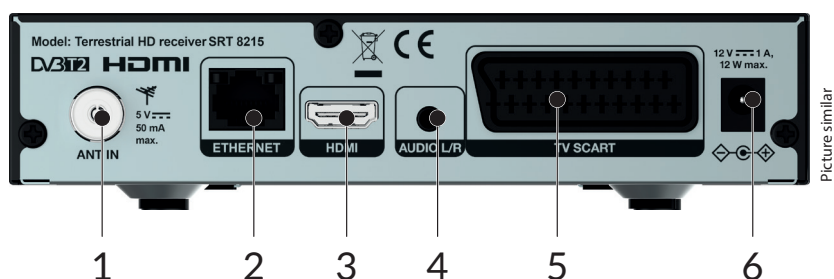

STRONG

Naziemny odbiornik HD SRT 8215

- Doskonała jakość dźwięku i obrazu oszczędzanie energii w trybie gotowości
- Oszczędzanie energii dzięki funkcji trybu gotowości
- Zapamiętuje 700 kanałów
- Kanały RSS i prognoza pogody za pośrednictwem Ethernetu
- Szybkie przełączanie kanałów: sortowanie w kolejności alfabetycznej
- 30 timerów wydarzeń z 3 trybami przypomnienia (pojedynczy, codzienny, tygodniowy)
- Wysoka rozdzielczość wyświetlania (OSD)
- Rezerwacja wydarzeń bezpośrednio z EPG
- Blokada rodzicielska oraz kontrola kanałów
- Wielojęzyczne wsparcie menu ekranowego (OSD)
- Wiele opcji obsługi kanału: blokuj, przeniesь, usuń
- Włącz na ostatnio oglądanym kanale
- Zdalne sterowanie przyjazne dla użytkownika
- Obsługa aktywnej anteny przez wyjście 5 V
- Oszczędzanie energii w trybie gotowości
- Oszczędzanie energii dzięki funkcji trybu gotowości
- **Złącza:** ANT IN, Ethernet, S/PDIF coaxial, HDMI, TV SCART
- **Akcesoria:** pilot, 2 baterie AAA
  1. 1 W zależności od lokalnych warunków sygnału
  2. 2 Dolby Digital Plus, Dolby Digital i symbol podwójnego D są zarejestrowanymi znakami towarowymi Dolby Laboratories.
  3. 3 Dostępność w zależności od nadawcy

1. Antena
2. Ethernet
3. TV (HDMI)

4. Hi-Fi / analogowy wzmacniacz audio
5. TV (SCART)
6. Przewód zasilania

Tuner

Złącze wejściowe: IEC60169-2, female, 75 Ohm nominal
Zakres częstotliwości wejścia:
VHF: 174 ~ 230 MHz
UHF: 474 ~ 786 MHz
Poziomy sygnał wejściowy:
DVB-T: -75 ~ -25 dBm
DVB-T2: -70 dBm ~ -25 dBm
Zasilanie anteny: 5 V DC, max. 50 mA, short cut chroniony

Demodulator

Demodulator: QSPK, 16/64/128/256 QAM
DVB-T2 (EN 302 755)
Tryb transmisji: normalna i rozszerzona
Okresy Guard: DVB-T2 = 1/128, 1/32, 1/16, 19/256, 1/8, 19/128, 1/4

Dekoder video

Rozdzielczości wideo: 576i, 576p, 720p, 1080i, 1080p
Dekodowanie i wyjście wideo: MPEG 2/4 H264/H265 (HEVC) - HD / PAL
Wskaźnik proporcji obrazu : 4:3, 16:9
Konwersja: Letterbox, Pan & Scan, Full screen, Ignore.

Audio dekodek

Wsparcie audio: Dolby Digital Plus* / AC3+ / PCM
MPEG MusiCam Layer II
Szybkość transmisji: 32, 44,1, 48 kHz
Tryb audio: Stereo, Mono, L, R

Złącza

ANT IN
TV SCART
RJ-45 Ethernet
Audio
HDMI
Przewód zasilania
USB 2.0 port

Ogólne dane

Napięcie zasilania: AC 100 – 240 V ~ 50/60 Hz
Napięcie wejściowe: 12 V DC, 1 A.
Zużycie energii: 12 W (max)
Zużycie energii w trybie gotowości: max. 1.0 W
Temperatura pracy: 0 °C ~ +40 °C
Temperatura przechowywania: -10 °C ~ +50 °C
Zakres wilgotności roboczej: 10~95%, RH, nieskondensowana
Wymiary (WxDxH) w mm: 168 x 100 x 40
Waga: 0.25 kg

*Dolby Digital Plus, Dolby Digital i symbol podwójnego D są zarejestrowanymi znakami towarowymi Dolby Laboratories.

EAN SRT 8215: 9120072371455

SERVICE CENTER		IT	
AT	support_at@strong.tv 0820 400 150 (€ 0,12/Min. österr. Festnetz)	support_it@strong.tv 199 404 032 Da rete fissa 24,8 cent. al min. 12,5 cent. scatto alla risposta Da rete mobile max 49 cent. al min. 15,6 cent. scatto alla risposta	
DE	support_de@strong.tv 0180 501 49 91 (€ 0,14/Min. deutsches Festnetz) (€ 0,42/Min. max. Mobilfunknetz)	NL	support_nl@strong.tv
BG	support_bg@strong.tv +359 32 634451	FR	support_fr@strong.tv
DK	support_dk@strong.tv	PL	support_pl@strong.tv 801 702 017
CEE	support_hu@strong.tv +36 1 445 26 10	UA	support_ua@strong.tv +380 (44) 238 61 50

www.strong.tv