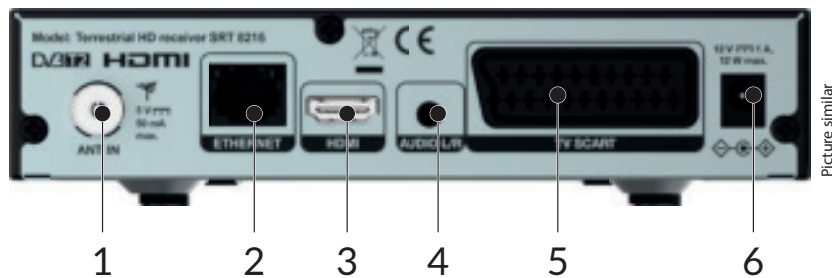

Földi HD beltéri egység SRT 8215

1. USB teljesítmény kontroll az energiatakarékossághoz készenléti módban
   - 700 csatorna tárolásának lehetősége
   - RSS feeds és időjárás jelentés Ethernet keresztül
   - Gyors csatornaváltás: ABC szerinti rendezés
   - 30 időzítő 3 féle módban (egyszer, napi, heti)
   - Nagyfelbontású (OSD) képernyőn megjelenő menü
   - Az események közvetlen beprogramozásának lehetősége az EPG-ből
   - Szülői zár funkció a menürendszer és a csatornák korhatár zárolására
   - Többnyelvű támogatás a képernyő menüben (OSD)
   - Számos csatornakezelési opció: zárolás, mozgatás, törlés
   - Utoljára nézett csatorna megjelenítése a bekapcsoláskor
   - Felhasználóbarát távirányító
   - Aktív antenna támogatása 5 V feszültség kimenettel
   - Energiatakarékos automatikus készenléti mód funkció
   - **Csatlakozók:** ANT IN, TV SCART, Audio, HDMI, Ethernet, Hálózati Főkapcsoló, USB
   - **Tartozékok:** Távirányító, 2x AAA elemek
1. 1 A helyileg fogható jelek függvényében
  2. 2 A Dolby Digital Plus, Dolby Digital és dupla-D szimbólum a Dolby Laboratórium regisztrált védjegyei
  3. 3 Elérhetősége a műsorszolgáltatótól függ.

1. Terrestrial antenna
2. Ethernet
3. TV (HDMI)

4. Hi-Fi / analóg hang kimenet
5. TV (SCART)
6. Hálózati adapter

Tuner

Bemeneti csatlakozó: IEC60169-2, female, 75 Ohm nominal
Bemeneti frekvencia tartomány: VHF: 174 ~ 230 MHz
UHF: 474 ~ 790 MHz
Bemeneti jel szintek: DVB-T2: -70 dBm ~ -25 dBm
Antenna tápfeszültség: 5 V DC, max. 50 mA, zárlat védelemmel

Demodulátor

Moduláció: QSPK, 16/64/128/256 QAM
DVB-T2 (EN 302 755)
Átviteli mód: normál és bővített
Guard intervallumok: DVB-T2 = 1/128, 1/32, 1/16, 19/256; 1/8, 19/128, 1/4

Video felvétel

Video felbontás: 576i, 576p, 720p, 1080i, 1080p
Dekódolás és video kimenet: MPEG 2/4 H264/H265 (HEVC) - HD /PAL
Képarány: 4:3, 16:9
Átalakítás: Letterbox, Pan & Scan, Teljes képernyő/Full screen

Audio Dekóder

Audio támogatás: Dolby Digital Plus* / AC3+/PCM
MPEG MusiCam Layer II
Mintavételi frekvencia: 32, 44.1, 48 KHz
Audio mód: Stereo, Mono

Csatlakozók

ANT IN - IEC anya
RJ-45 Ethernet
Audio
TV SCART (CVBS, Audio Bal,Jobb)
HDMI
Hálózati Főkapcsoló
USB 2.0 port: 5 V/500 mA (max.)

Általános adatok

Tápfeszültség: AC 100 ~ 240 V ~ 50/60 Hz
Bemeneti feszültség: 12 V DC, 1 A
Teljesítmény-felvétel: 12 W (max)
Teljesítmény-felvétel készenléti módban: max. 1.0 W
Működési hőmérséklet: 0 °C ~ +40 °C
Tárolási hőmérséklet: -10 °C ~ +50 °C
Működési páratartalom: <95%, RH, Nem kondenzáló
Méret (Szé x Mé x Ma) mm: 168 x 100 x 40
Nettó tömeg: 0.25 kg

*Dolby Digital Plus, Dolby Digital és dupla D szimbólum a Dolby Laboratories bejegyzett védjegyei.

EAN SRT 8215: 9120072371455

SERVICE CENTER		IT	
AT	support_at@strong.tv 0820 400 150 (€ 0.12/Min. GSTerr. Festnetz)	DE	support_de@strong.tv 0180 501 49 91 (€ 0.14/Min. deutsches Festnetz) (€ 0.42/Min. max. Mobilfunknetz)
BG	support_bg@strong.tv +359 32 634451	NL	support_nl@strong.tv
CEE	support_hu@strong.tv +36 1 445 26 10	FR	support_fr@strong.tv
	PL	UA	support_ua@strong.tv +380 (44) 238 61 50
	DK		
	support_dk@strong.tv