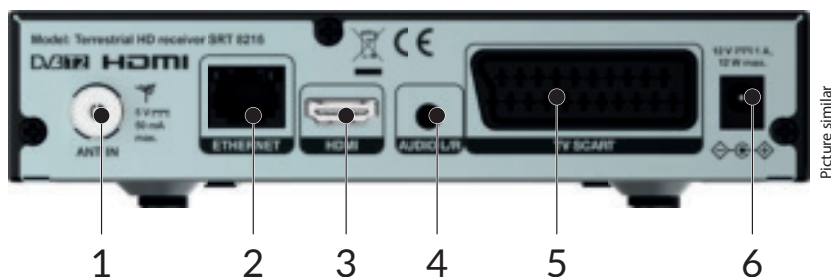

Zemaljski HD prijemnik SRT 8215

- Upravljanje napajanjem USB-a za uštedu energije u stanju pripravnosti
- Kapacitet memorije za do 700 programa
- RSS sadržaji i vremenska prognoza putem Etherneta
- Brzo pregledavanje kanala: sortiranje po abecedi
- 30 podsjetnika za TV događaje s 3 načina rada (jednom, dnevno, tjedno)
- Prikaz na zaslonu visoke razlučivosti (OSD)
- Rezervacije TV događaja direktno iz Elektronskog programskog vodiča
- Funkcija roditeljske zaštite za izbornik i programe
- Višejezična podrška izbornika na ekranu (OSD)
- Mnoge opcije upravljanja kanalima: zaključavanje, premještanje, brisanje
- Uključivanje u zadnji gledani program
- Daljinski upravljač jednostavan za upotrebu
- Podržana aktivna antena snage do 5 V
- Ušteda energije: automatska standby funkcija
- **Priključci:** ANT IN, TV SCART, Audio, HDMI, Ethernet, Prekidač napajanja, USB
- **Pribor:** Daljinski upravljač, 2x AAA baterije

1. Ovisno o lokalnim uvjetima prijema
2. Dolby Digital Plus, Dolby Digital i duplo-D simbol su zaštitne marke Dolby Laboratories.
3. Dostupnost ovisna o operatoru

1. Antena
2. Ethernet
3. TV (HDMI)

4. Hi-Fi/ Analogno audio pojačalo
5. TV (SCART)
6. Prilagodnik napajanja

Tuner:
Ulazni priključak: IEC60169-2, female, 75 Ohm nominalno
Ulazni frekvencijski raspon: VHF: 174 ~ 230 MHz
UHF: 474 ~ 790 MHz
Razina ulaznog signala: DVB-T2: -70 dBm ~ -25 dBm
Napajanje antene: 5 V DC, max. 50 mA, zaštita od kratkog spoja

Demodulacija:
Demodulacija: QSPK, 16/64/128/256 QAM
DVB-T2 (EN 302 755)
Način prijema: uobičajeni i prošireni
Zaštitni interval: DVB-T2 = 1/128, 1/32, 1/16, 19/256, 1/8, 19/128, 1/4

Video dekodiranje
Video razlučivost: 576i, 576p, 720p, 1080i, 1080p
Dekodiranje i video izlaz: MPEG 2/4 H264/H265 (HEVC) - HD /PAL
Omjer slike: 4:3 i 16:9
Pretvorba formata slike: Pan & Scan, Letterbox i kombinirano
Audio dekodiranje

Audio podrška:
Dolby Digital Plus*/AC3+/PCM
MPEG MusicAM Layer II
Brzina uzorkovanja: 32, 44.1, 48 kHz
Audio režim: Stereo, Mono L/R

Konektori
ANT IN - IEC ženski
TV SCART
Audio
HDMI
Ethernet
Prekidač napajanja
USB

Opći podaci:
Napajanje: AC 100 - 240 V ~ 50/60 Hz
Potrošnja energije: 7 W (uobičajeno), 12 W (maks.)
Potrošnja energije u stanju pripravnosti: maks. 1.0 W
Temperaturni raspon - radni: 0 °C ~ +40 °C
Temperaturni raspon - skladištenje: -10 °C ~ +50 °C
Vlaga zraka - radni uvjeti: <95% RH, Non-condensing
Dimenzije (Š x D x V) u mm: 168 x 100 x 40
Težina: 0.25 kg

*Dolby Digital Plus, Dolby Digital i duplo-D simbol su zaštitne marke Dolby Laboratories.

EAN SRT 8215: 9120072371455

SERVICE CENTER		IT	
AT	support_at@strong.tv 0820 400 150 (€ 0.12/Min. GSTerr. Festnetz)	DE	support_de@strong.tv 0180 501 49 91 (€ 0.14/Min. deutsches Festnetz) (€ 0.42/Min. max. Mobilfunknetz)
BG	support_bg@strong.tv +359 32 634451	NL	support_nl@strong.tv
CEE	support_hu@strong.tv +36 1 445 26 10	FR	support_fr@strong.tv
	PL	UA	support_ua@strong.tv +380 (44) 238 61 50

© STRONG 2021. Sva prava pridržana.