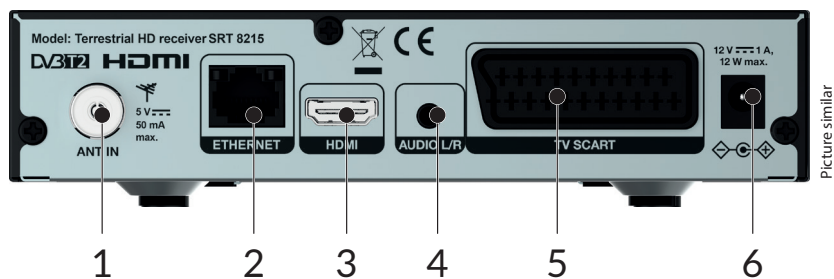

- Θύρα USB: εγγραφή, αναπαραγωγή, ενημέρωση λογισμικού δέκτη μέσω συσκευής αποθήκευσης USB
- Άριστη ποιότητα ήχου και βίντεο
- Γρήγορη και εύκολη εγκατάσταση και φιλικό προς τον χρήστη μενού
- Έλεγχος τροφοδοσίας USB για εξοικονόμηση τροφοδοσίας στην κατάσταση αναμονής
- Χωρητικότητα μνήμης 700 καναλιών
- Τροφοδοσίες RSS και δελτία καιρού μέσω Ethernet
- Γρήγορη αλλαγή καναλιού: ταξινόμηση κατά αλφάβητο
- 30 χρονοδιακόπτες συμβάντος με 3 τρόπους λειτουργίας (μία φορά, καθημερινά, εβδομαδιαία)
- Προβολή υψηλής ευκρίνειας στην οθόνη (OSD)
- Κράτηση συμβάντων απευθείας από το EPG
- Λειτουργία γονικού ελέγχου για το μενού και έλεγχος αξιολόγησης καταλληλότητας ηλικίας για τα κανάλια
- Πολύγλωσση υποστήριξη σε εμφάνιση στην οθόνη (OSD)
- Πολλές επιλογές χειρισμού καναλιών: κλείδωμα, μετακίνηση, παράλειψη, διαγραφή και μετονομασία
- Απομακρυσμένο τηλεχειριστήριο φιλικό προς τον χρήστη
- Κεραίας με ενεργή λειτουργία με έξοδο 5 V
- Εξοικονόμηση ισχύος με τη λειτουργία αυτόματης κατάστασης αναμονής
- **Συνδέσεις:** ANT IN, TV SCART, Audio, HDMI, Ethernet, τροφοδοτικό, θύρα USB
- Αξεσουάρ: τροφοδοτικό, Τηλεχειριστήριο, μπαταρίες
  1. 1 Ανάλογα με τις συνθήκες του τοπικού σήματος
  2. 2 Τα Dolby Digital Plus, Dolby Digital και το σύμβολο double-D αποτελούν καταχωρημένα εμπορικά σήματα της Dolby Laboratories.
  3. 3 Η διαθεσιμότητα εξαρτάται από τη μετάδοση του ραδιοηλεκτρονικού σήματος.

1. Κεραία
2. Ethernet
3. TV (HDMI)

4. Hi-Fi / αναλογικός ενισχυτής ήχου
5. TV (SCART)
6. Καλώδιο τροφοδοσίας

Χορηστής:

Υποδοχή εισόδου: IEC60169-2, θηλυκό, ονομαστικό 75 Ohm
Εύρος συχνοτήτων εισόδου:
VHF: 174 ~ 230 MHz
UHF: 474 ~ 790 MHz
Επίπεδο σήματος εισόδου:
DVB-T2: -70 dBm ~ -25 dBm
Ισχύς κεραίας: 5 V DC, μέγ. 50 mA, προστατευμένο με συντόμηση

Αποδιαμορφωτής:

Αποδιαμορφωτής: QSPK, 16/64/128/256 QAM
DVB-T2 (EN 302 755)
Τρόπος μετάδοσης: κανονικά και εκτεταμένα
διαστήματα Guard: DVB-T2 = 1/128, 1/32, 1/16, 19/256, 1/8, 19/128, 1/4

Αποκωδικοποιητής βίντεο:

Ανάλυση βίντεο: 576i, 576p, 720p, 1080i, 1080p
Αποκωδικοποίηση & έξοδος βίντεο: MPEG 2/4 H264 / H265 (HEVC) - HD / PAL
Επίπεδο προφίλ: HEVC (H265) AVC/H.264HP@L4.1, MPEG-4 ASP υποστήριξη
Αποκωδικοποίηση: PAL/NTSC Αναλογία Εικόνας: 4:3 Letterbox, 4:3 Pan & Scan, 16:9, Αυτόματα

Αποκωδικοποιητής ήχου:

Επίπεδο προφίλ: Dolby Digital Plus* / AC3/PCM MPEG MusicAM Layer II
Ρυθμός δειγματοληψίας: 32, 44.1, 48 kHz
Λειτουργία ήχου: Stereo, Mono, L/R

Σύνδεσμοι:

ANT IN
TV (SCART)
Audio
HDMI
Ethernet (RJ-45)
Θύρα USB
Καλώδιο τροφοδοσίας

Γενικά στοιχεία:

Τροφοδοσία: 100 - 240 V AC, 50/60 Hz
Τάση εισόδου: 12 V DC, 1 A
Κατανάλωση ισχύος: 12 W (μέγ.)
Κατανάλωση ισχύος σε κατάσταση αναμονής: μέγ. 1.0 W
Θερμοκρασία λειτουργίας: 0 ~ +40 °C
Θερμοκρασία αποθήκευσης: -10 ~ +50 °C
Εύρος υγρασίας σε συνθήκες λειτουργίας: 10~95%, RH, χωρίς συμπύκνωση Μέγεθος (ΠxΒxΥ) σε mm: 168 x 100 x 40
Καθαρό βάρος: 0.25 kg

* Τα Dolby Digital Plus, Dolby Digital και το σύμβολο double-D αποτελούν καταχωρημένα εμπορικά σήματα της Dolby Laboratories.

EAN SRT 8215: 9120072371455

SERVICE CENTER

AT support_at@strong.tv
0820 400 150
(€ 0.12/Min, österr. Festnetz)

BG support_bg@strong.tv
+359 32 634451

CEE support_hu@strong.tv
+36 1 445 26 10

DK support_dk@strong.tv

PL support_pl@strong.tv
801 702 017

IT support_it@strong.tv

NL support_nl@strong.tv

FR support_fr@strong.tv

UA support_ua@strong.tv
+380 (44) 238 61 50