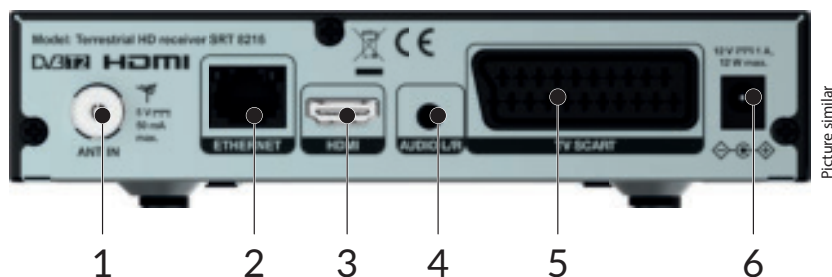

Terminal Numérique Terrestre HD SRT 8215

1. Installation facile et rapide et menu simple et convivial
   - Port USB inactif en veille pour économie d'énergie
   - Capacité mémoire 700 chaînes
   - Flux RSS et prévision météo via Ethernet
   - Zapping rapide : trie par ordre alphabétique
   - 30 plages programmation avec 3 modes une fois, quotidien, hebdomadaire)
   - Menu à l'écran (OSD) haute définition
   - Programmation d'action directement à partir de l'EPG
   - Verrouillage parental du menu et contrôle du niveau de moralité du programme
   - Menu multilingue (OSD)
   - De nombreuses options de gestion des chaînes: verrouiller, déplacer, supprimer
   - Démarrage sur dernière chaîne regardée
   - Télécommande simple et facile
   - Sortie d'antenne alimentée 5 V
   - Economie d'énergie avec fonction mise en veille automatique
   - **Connexions:** ANT IN, TV SCART, Audio, HDMI, Ethernet, Interrupteur, USB
   - **Accessoires:** Télécommande, piles AAA x2
1. 1 A helyileg fogható jelek függvényében
  2. 2 A Dolby Digital Plus, Dolby Digital és dupla-D szimbólum a Dolby Laboratórium regisztrált védjegyei
  3. 3 Elérhetősége a műsorszolgáltatótól függ.

1. Antenne
2. Ethernet
3. TV (HDMI)
4. Amplificateur audio
5. TV (SCART)
6. Adaptateur d'alimentation

Syntoniseur:

Connecteur entrée: IEC60169-2, femelle, 75 Ohm nominal
Game des fréquences d'entrée: VHF: 174 ~ 230 MHz
UHF: 474 ~ 790 MHz

Game des fréquences du retour signal:

DVB-T2: -70 dBm ~ -25 dBm
Alimentation Antenne : 5 V DC, max. 50 mA, protection court circuit

Démodulateur:

Démodulation: QSPK, 16/64/128/256 QAM
DVB-T2 (EN 302 755)
Mode de transmission: Normal et étendu
Intervalle de garde: DVB-T2 = 1/128, 1/32, 1/16, 19/256, 1/8, 19/128, 1/4

Décodeur Vidéo:

Résolution Vidéo: 576i, 576p, 720p, 1080i, 1080p
Codage Vidéo: MPEG 2/4 H264/H265 (HEVC) - HD /PAL
Aspect ratio: 4:3 et 16:9
Format écran: Pan & Scan, Letterbox et Combiné

Décodeur Audio:

Audio support: Dolby Digital Plus*/AC3+/PCM
MPEG MusiCam Layer II
Taux d'échantillonnage: 32, 44.1, 48 kHz
Mode Audio: Stereo, Mono L/R

Connecteurs:

Antenne
TV (SCART)
Amplificateur audio
TV (HDMI)
Ethernet
Adaptateur d'alimentation
USB

Données Générales:

Source de courant: AC 100 - 240 V ~ 50/60 Hz
Tension d'entrée : 12 V DC, 1 A
Consommation: 12 W (max)
Consommation en veille: max. 1.0 W
Température de fonctionnement: 0 °C ~ +40 °C
Température de stockage: -10 °C ~ +50 °C
Niveau d'humidité: <95% , RH, Non-condensée
Dimensions (L x P x H) in mm: 168 x 100 x 40
Poids: 0.25 kg

*Dolby Digital Plus, Dolby Digital et le symbole double-D sont des marques enregistrées du laboratoire Dolby.

EAN SRT 8215: 9120072371455

SERVICE CENTER		IT	
AT	support_at@strong.tv 0820 400 150 (€ 0.12/Min. GSTerr. Festnetz)	DE	support_de@strong.tv 0180 501 49 91 (€ 0.14/Min. deutsches Festnetz) (€ 0.42/Min. max. Mobilfunknetz)
BG	support_bg@strong.tv +359 32 634451	NL	support_nl@strong.tv
CEE	support_hu@strong.tv +36 1 445 26 10	FR	support_fr@strong.tv
	PL	UA	support_ua@strong.tv +380 (44) 238 61 50