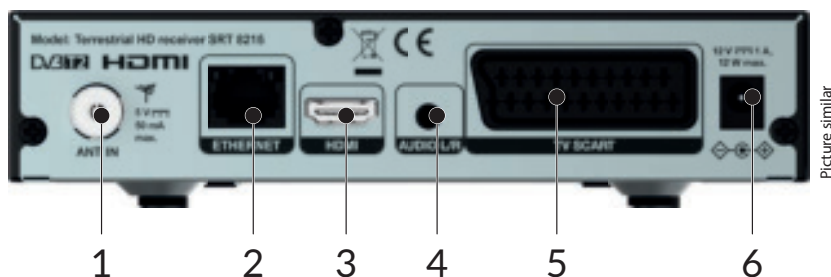

HD přijímač pozemního vysílání SRT 8215

- Skvělá kvalita zvuku a obrazu
- Rychlá a snadná instalace a uživatelsky přívětivé menu
- Ovládání napájení přes USB pro úsporu energie v pohotovostním režimu
- Paměťová kapacita 700 kanálů
- RSS kanály a předpověď počasí přes Ethernet
- Rychlé přepínání kanálů: třídění podle abecedy
- 30 časovačů událostí se 3 režimy (jednorázový, denní, týdenní)
- Zobrazení na obrazovce s vysokým rozlišením (OSD)
- Rezervace událostí přímo z EPG
- Funkce rodičovského zámku pro menu a funkce hodnocení obsahu pro kanály
- Podpora vícejazyčné nabídky na obrazovce (OSD)
- Mnoho možností ovládání kanálů: uzamknutí, přesun, smazání
- Zapnutí se zobrazením naposledy sledovaného kanálu
- Uživatelsky přívětivý dálkový ovladač
- Podpora aktivní antény přes výstup napětí 5 V
- Automatické přepínání do pohotovostního režimu pro úsporu energie
- Připojení: ANT IN, TV SCART, Audio, Ethernet, Vypínač napájení, USB
- **Příslušenství:** Dálkový ovladač, 2x baterie AAA1V závislosti na podmínkách šíření místního signálu

1. 1 V závislosti na podmínkách šíření místního signálu
2. 2 Dolby Digital Plus, Dolby Digital a symbol dvojitého D jsou registrované ochranné známky společnosti Dolby Laboratories.
3. 3 Dostupnost v závislosti na provozovateli vysílání

1. Anténa
2. Ethernet
3. TV (HDMI)
4. Hi-Fi/ Analogový audio zesilovač
5. TV (SCART)
6. Napájecí adaptér

Tuner

Vstupní konektor: IEC60169-2, female, 75 Ohm nominal
Vstupní frekvenční rozsah: VHF: 174 ~ 230 MHz
UHF: 474 ~ 790 MHz
Úroveň vstupního signálu: DVB-T2: -70 dBm ~ -25 dBm
Napájení antény: 5 V DC (stejněsm.), max. 50 mA, ochrana proti zkratu

Demodulátor

Demodulátor: QSPK, 16/64/128/256 QAM
DVB-T2 (EN 302 755)
Přenosový režim: normální a rozšířený
Interval Guard: DVB-T2 = 1/128, 1/32, 1/16, 19/256, 1/8, 19/128, 1/4

Video dekodér

Rozlišení video signálu: 576i, 576p, 720p, 1080i, 1080p
Dekódování a video výstup: MPEG 2/4 H264/H265 (HEVC) - HD /PAL
Poměr stran: 4:3, 16:9
Konverze: Letterbox, Pan & Scan, Celá obrazovka, Ignorování.

Audio dekodér

Podpora zvuku: Dolby Digital Plus* / AC3+ / PCM
MPEG Music Layer II
Vzorkovací frekvence: 32, 44,1, 48 kHz
Zvukový režim: Stereo, Mono

Konektory

Anténa
TV SCART (CVBS, Audio L a R)
Audio
HDMI
Ethernet
Napájecí adaptér
USB

Obecné údaje

Zdroj energie: AC (stříd.) 100 - 240 V, 50/60 Hz
Spotřeba energie: 7 W (typ.), 12 W (max)
Spotřeba energie v pohotovostním režimu: max. 1.0 W
Provozní teplota: 0 °C ~ +40 °C
Skladovací teplota: -10 °C ~ +50 °C
Rozsah provozní vlhkosti: <95% RH, bez kondenzace
Rozměry (Š x H x V) v mm: 168 x 100 x 40
Čistá hmotnost: 0.25 kg

* Dolby Digital Plus a symbol dvojitého D jsou registrované ochranné známky společnosti Dolby Laboratories

EAN SRT 8215: 9120072371455

SERVICE CENTER		IT
AT	support_at@strong.tv 0820 400 150 (€ 0.12/Min. 06sterr. Festnetz)	support_it@strong.tv 199 404 032 Da rete fissa 24,8 cent. al min. 12,5 cent. scatto alla risposta Da rete mobile max 49 cent. al min. 15,6 cent. scatto alla risposta
DE	support_de@strong.tv 0180 501 49 91 (€ 0.14/Min. deutsches Festnetz) (€ 0.42/Min. max. Mobilfunknetz)	NL
BG	support_bg@strong.tv +359 32 634451	FR
CEE	support_hu@strong.tv +36 1 445 26 10	UA
PL	support_pl@strong.tv 801 702 017