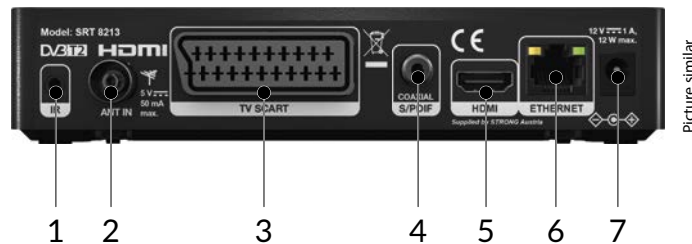

1. 1 V závislosti od miestneho stavu signálu
2. 2 Dolby Digital Plus, Dolby Digital a symbol dvojitý D sú registrované ochranné známky spoločnosti Dolby Laboratories.
3. 3 Dostupnosť závisí od vysielateľa.

1. IR (extender voliteľný)
2. Antény
3. TV (SCART)
4. Digitálny zvukový zosilňovač
5. TV (HDMI)
6. Ethernet
7. Nabíjačka

Tuner
Výstupný konektor IEC60169-2, female, 75 Ohm nominálnej
Výstupný frekvenčný rozsah: VHF: 174 ~ 230 MHz
UHF: 474 ~ 790 MHz
Úroveň vstupného signálu: DVB-T2: -70 dBm až -25 dBm
Výkon antény: 5 V DC, max. 50 mA, protiskratová ochrana

Demodulátor
Demodulátor: QSPK, 16/64/256 QAM DVB-T2 (EN 302 755)
Režim prenosu: normálne a rozšírené
Interval Guard DVB-T2 = 1/128, 1/32, 1/16, 19/256, 1/8, 19/128, 1/4

Video dekodér
Video rozlíšenie: 576i, 576p, 720p, 1080i, 1080p
Dekódovanie a video výstup: MPEG 2/4 H264/H265 (HEVC) - HD /PAL
Pomer strán: 4:3, 16:9
Konverzia: Letterbox, Pan & Scan, Letterbox a kombinovaný

Zvukový dekodér
Podpora zvuku: Dolby Digital Plus* / AC3+ / PCM
MPEG MusiCam Layer II
Vzorkovacia frekvencia: 32, 44.1, 48 KHz
Režim zvuku: Stereo, Mono

Konektory
IR extender
Antény
S/PDIF (koaxiál)
TV SCART (CVBS, Audio L a P)
HDMI
Ethernet
Nabíjačka

Všeobecné údaje
Napájanie: 100 - 240 V AC 50/60 Hz,
Spotreba energie: 7 W (typ.), 12 W (max)
Spotreba energie v pohotovostnom režime: max. 1.0 W
Prevádzková teplota: 0 °C ~ +40 °C
Teplota uskladnenia: -10 °C ~ +50 °C
Rozsah prevádzkovej vlhkosti: 10~85%, RH, bez kondenzácie
Rozmery (Š x H x V) v mm: 175 x 55 x 42
Čistá hmotnosť: 0.13 kg

*Dolby Digital Plus, Dolby Digital a symbol dvojitého D sú registrované ochranné známky spoločnosti Dolby Laboratories.

EAN SRT 8213: 9120072371257

SERVICE CENTER	
AT	support_at@strong.tv 0820 400 150 (€ 0.12/Min. GSTerr. Festnetz)
DE	support_de@strong.tv 0180 501 49 91 (€ 0.14/Min. deutsches Festnetz) (€ 0.42/Min. max. Mobilfunknetz)
BG	support_bg@strong.tv +359 32 634451
DK	support_dk@strong.tv
CEE	support_hu@strong.tv +36 1 445 26 10
PL	support_pl@strong.tv 801 702 017
IT	support_it@strong.tv 199 404 032 Da rete fissa 24,8 cent. al min. 12,5 cent. scatto alla risposta Da rete mobile max. 49 cent. al min. 15,6 cent. scatto alla risposta
NL	support_nl@strong.tv
FR	support_fr@strong.tv
UA	support_ua@strong.tv +380 (44) 238 61 50