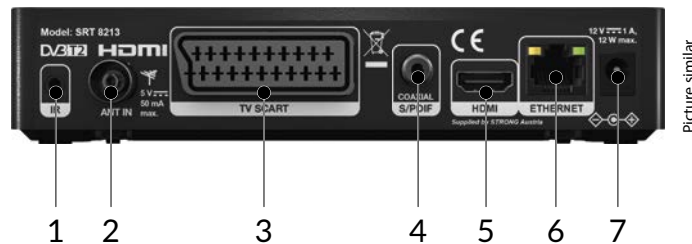

Digitalni zemaljski HD prijemnik **SRT 8213**

1. Świetna jakość dźwięku i obrazu
   - Szybka i prosta instalacja, łatwe w obsłudze menu
   - Energooszczędny tryb gotowości
   - Pojemność pamięci 700 kanałów
   - Kanały RSS i prognozy pogody przez Ethernet
   - Szybkie przełączanie kanałów: sortowanie według alfabetu
   - 30 timerów z 3 trybami (raz, codziennie, co tydzień)
   - Wyświetlanie w wysokiej rozdzielczości (OSD)
   - Ustawienie nagrywania bezpośrednio z EPG
   - Funkcja blokady rodzicielskiej dla menu i kontrola oceny kanału
   - Wielojęzyczna obsługa menu ekranowego (OSD)
   - Wiele opcji obsługi kanałów: blokowanie, przenoszenie, usuwanie
   - Włączenie na ostatnio oglądanym kanale
   - Dźwięk cyfrowy przez wyjście koncentryczne (S/PDIF) po podłączeniu do wzmacniacza cyfrowego
   - Łatwy w obsłudze pilot
   - Obsługa anteny aktywnej (zasilanie 5 V)
   - Automatyczny energooszczędny tryb gotowości
   - **Połączenia:** IR (opcjonalny przedłużacz), ANT IN, TV SCART, S/PDIF koncentr., HDMI, Ethernet, zasilanie
   - **Akcesoria:** Pilot, 2× bateria AAA, zasilacz (12 V/1 A)
1. 1 W zależności od lokalnych warunków technicznych
  2. 2 Dolby Digital Plus, Dolby Digital i symbol podwójnego D są zastrzeżonymi znakami towarowymi Dolby Laboratories.
  3. 3 Dostępność zależy od nadawcy

1. IR (opcjonalny przedłużacz)
2. Antena naziemna
3. TV (SCART)
4. Cyfrowy wzmacniacz audio
5. TV (HDMI)
6. Ethernet
7. Zasilacz

Tuner:
Wejście: IEC60169-2, żeńskie, 75 Ohm
Zakres częstotliwości wejściowej: VHF: 174 ~ 230 MHz
UHF: 474 ~ 790 MHz
Poziom sygnału wejściowego: DVB-T2: -70 dBm ~ -25 dBm ~
Moc anteny: 5 V DC, maks. 50 mA, ochrona przed zwarciem

Demodulator:
Demodulator: QSPK, 16/64/128/256 QAM
DVB-T2 (EN 302 755)
Tryb transmisji: zwykły i wydłużony
Interwały ochronne: DVB-T2 = 1/128, 1/32, 1/16, 19/256, 1/8, 19/128, 1/4

Dekoder wideo:
Rozdzielczość wideo: 576i, 576p, 720p, 1080i, 1080p
Dekodowanie i wyjście wideo: MPEG 2/4 H264/H265 (HEVC) - HD/PAL
Proporcje obrazu: 4:3 i 16:9
Konwersja proporcji: Pan & Scan, Letterbox i połączenie

Dekoder dźwięku:
Obsługa dźwięku: Dolby Digital Plus*/AC3+/PCM
MPEG MusiCam Layer II Częstotliwość próbkowania: 32, 44.1, 48 kHz Tryb dźwięku: Stereo, Mono L/R

Złącza:
Przedłużacz podczerwieni Antena naziemna TV (SCART)
S/PDIF (wyjście koncentryczne) HDMI
Zasilacz Ethernet

Dane ogólne:
Zasilanie: 100-240 V AC, 50/60 Hz
Napięcie wejściowe: 12 V DC, 1 A
Pobór mocy: 12 W (maks.)
Zużycie energii w trybie gotowości: maks. 1,0 W
Temperatura robocza: 0 °C ~ +40 °C
Temperatura przechowywania: -10 °C ~ +50 °C
Zakres wilgotności roboczej: 10 ~ 85%, RH, bez kondensacji
Wymiary (SZ×G×W) w mm: 175 × 55 × 42
Waga: 0,13 kg

* Dolby Digital Plus, Dolby Digital i symbol podwójnego D są zastrzeżonymi znakami towarowymi Dolby Laboratories.

EAN SRT 8213: 9120072371257

SERVICE CENTER		IT	
AT	support_at@strong.tv 0820 400 150 (€ 0,12/Min. GSTerr. Festnetz)	DE	support_de@strong.tv 0180 501 49 91 (€ 0,14/Min. deutsches Festnetz) (€ 0,42/Min. max. Mobilfunknetz)
BG	support_bg@strong.tv +359 32 634451	NL	support_nl@strong.tv
CEE	support_hu@strong.tv +36 1 445 26 10	FR	support_fr@strong.tv
	PL	UA	support_ua@strong.tv +380 (44) 238 61 50

Dolby Laboratories, Dolby Audio, Dolby Digital, Dolby Digital Plus oraz symbol podwójnego D są zastrzeżonymi znakami towarowymi firmy Dolby Laboratories. Wszystkie nazwy produktów są znakami towarowymi lub zastrzeżonymi znakami towarowymi odpowiednich właścicieli.

© STRONG 2022. Wszelkie prawa zastrzeżone.