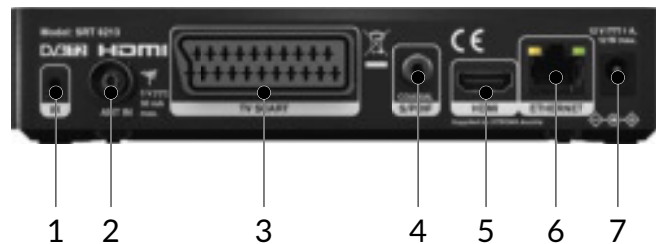

Terminal Numérique Terrestre HD SRT 8213

- Installation facile et rapide et menu simple et convivial
- Port USB inactif en veille pour économie d'énergie
- Capacité mémoire 700 chaînes
- Flux RSS et prévision météo via Ethernet
- Zapping rapide : trie par ordre alphabétique
- 30 plages programmation avec 3 modes une fois, quotidien, hebdomadaire)
- Menu à l'écran (OSD) haute définition
- Programmation d'action directement à partir de l'EPG
- Verrouillage parental du menu et contrôle du niveau de moralité du programme
- Menu multilingue (OSD)
- De nombreuses options de gestion des chaînes: verrouiller, déplacer, supprimer
- Démarrage sur dernière chaîne regardée
- Sortie audio numérique coaxiale (S/PDIF) pour connexion à un amplificateur audio
- Télécommande simple et facile
- Sortie d'antenne alimentée 5 V
- Economie d'énergie avec fonction mise en veille automatique
- **Connexions:** Extension infrarouge (optionnel), ANT IN, TV SCART ,S/PDIF coaxiale, HDMI, Ethernet, Interrupteur
- **Accessoires:** Télécommande, piles AAA x2

1. 1 A helyileg fogható jelek függvényében
2. 2 A Dolby Digital Plus, Dolby Digital és dupla-D szimbólum a Dolby Laboratórium regisztrált védjegyei
3. 3 Elérhetősége a műsorszolgáltatótól függ.

Picture similar

1. Extension infrarouge(optionel)
2. Antenne
3. TV (SCART)
4. Amplificateur audio numérique
5. TV (HDMI)
6. Ethernet
7. Adaptateur d'alimentation

Sintoniseur:

Connecteur entrée: IEC60169-2, femelle, 75 Ohm nominal
Game des fréquences d'entrée: VHF: 174 ~ 230 MHz
UHF: 474 ~ 790 MHz

Game des fréquences du retour signal:

DVB-T2: -70 dBm ~ -25 dBm
Alimentation Antenne : 5 V DC, max. 50 mA, protection court circuit

Démodulateur:

Démodulation: QSPK, 16/64/128/256 QAM
DVB-T2 (EN 302 755)
Mode de transmission: Normal et étendu
Intervalle de garde: DVB-T2 = 1/128, 1/32, 1/16, 19/256, 1/8, 19/128, 1/4

Décodeur Vidéo:

Résolution Vidéo: 576i, 576p, 720p, 1080i, 1080p
Codage Vidéo: MPEG 2/4 H264/H265 (HEVC) - HD /PAL
Aspect ratio: 4:3 et 16:9
Format écran: Pan & Scan, Letterbox et Combiné

Décodeur Audio:

Audio support: Dolby Digital Plus*/AC3+/PCM
MPEG MusiCam Layer II
Taux d'échantillonnage: 32, 44.1, 48 kHz
Mode Audio: Stereo, Mono L/R

Connecteurs:

Extension infrarouge(optionel)
Antenne
TV (SCART)
Amplificateur audio numérique
TV (HDMI)
Ethernet
Adaptateur d'alimentation

Données Générales:

Source de courant: AC 100 ~ 240 V ~ 50/60 Hz
Tension d'entrée : 12 V DC, 1 A
Consommation: 12 W (max)
Consommation en veille: max. 1.0 W
Température de fonctionnement: 0 °C ~ +40 °C
Température de stockage: -10 °C ~ +50 °C
Niveau d'humidité: 10 ~ 85%, RH, Non-condensée
Dimensions (L x P x H) in mm: 175 x 55 x 42
Poids: 0.13 kg

*Dolby Digital Plus, Dolby Digital et le symbole double-D sont des marques enregistrées du laboratoire Dolby.

EAN SRT 8213: 9120072371257

SERVICE CENTER		IT	
AT	support_at@strong.tv 0820 400 150 (€ 0,12/Min. GSTerr. Festnetz)	DE	support_de@strong.tv 0180 501 49 91 (€ 0,14/Min. deutsches Festnetz) (€ 0,42/Min. max. Mobilfunknetz)
BG	support_bg@strong.tv +359 32 634451	NL	support_nl@strong.tv
CEE	support_hu@strong.tv +36 1 445 26 10	FR	support_fr@strong.tv
		PL	support_pl@strong.tv 801 702 017
		UA	support_ua@strong.tv +380 (44) 238 61 50