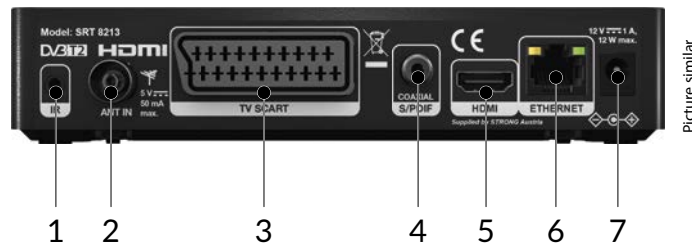

- Skvělá kvalita zvuku a obrazu
- Rychlá a snadná instalace a uživatelsky přívětivé menu
- Ovládání napájení přes USB pro úsporu energie v pohotovostním režimu
- Paměťová kapacita 700 kanálů
- RSS kanály a předpověď počasí přes Ethernet
- Rychlé přepínání kanálů: třídění podle abecedy
- 30 časovačů událostí se 3 režimy (jednorázový, denní, týdenní)
- Zobrazení na obrazovce s vysokým rozlišením (OSD)
- Rezervace událostí přímo z EPG
- Funkce rodičovského zámku pro menu a funkce hodnocení obsahu pro kanály
- Podpora vícejazyčné nabídky na obrazovce (OSD)
- Mnoho možností ovládání kanálů: uzamknutí, přesun, smazání
- Zapnutí se zobrazením naposledy sledovaného kanálu
- Digitální zvuk prostřednictvím koaxiálního výstupu (S/PDIF) pomocí připojení k digitálnímu zesilovači
- Uživatelsky přívětivý dálkový ovladač
- Podpora aktivní antény přes výstup napětí 5 V
- Automatické přepínání do pohotovostního režimu pro úsporu energie
- Připojení: IR (volitelné příslušenství), ANT IN, TV SCART, S/PDIF koaxiální, Ethernet, Vypínač napájení
- **Příslušenství:** Dálkový ovladač, 2x baterie AAA1V závislosti na podmínkách šíření místního signálu

1. 1 V závislosti na podmínkách šíření místního signálu
2. 2 Dolby Digital Plus, Dolby Digital a symbol dvojitého D jsou registrované ochranné známky společnosti Dolby Laboratories.
3. 3 Dostupnost v závislosti na provozovateli vysílání

1. IR (volitelné příslušenství)
2. Anténa
3. TV (SCART)
4. Digitální audio zesilovač
5. TV (HDMI)
6. Ethernet
7. Napájecí adaptér

Tuner

Vstupní konektor: IEC60169-2, female, 75 Ohm nominal
Vstupní frekvenční rozsah: VHF: 174 ~ 230 MHz
UHF: 474 ~ 790 MHz
Úroveň vstupního signálu: DVB-T2: -70 dBm ~ -25 dBm
Napájení antény: 5 V DC (stejněsm.), max. 50 mA, ochrana proti zkratu

Demodulátor

Demodulátor: QSPK, 16/64/128/256 QAM
DVB-T2 (EN 302 755)
Přenosový režim: normální a rozšířený
Interval Guard: DVB-T2 = 1/128, 1/32, 1/16, 19/256, 1/8, 19/128, 1/4

Video dekodér

Rozlišení video signálu: 576i, 576p, 720p, 1080i, 1080p
Dekódování a video výstup: MPEG 2/4 H264/H265 (HEVC) - HD /PAL
Poměr stran: 4:3, 16:9
Konverze: Letterbox, Pan & Scan, Celá obrazovka, Ignorování.

Audio dekodér

Podpora zvuku: Dolby Digital Plus* / AC3+ / PCM
MPEG Music Layer II
Vzorkovací frekvence: 32, 44,1, 48 kHz
Zvukový režim: Stereo, Mono

Konektory

IR extender
Anténa
TV SCART (CVBS, Audio L a R)
S/PDIF (koax.)
HDMI
Ethernet
Napájecí adaptér

Obecné údaje

Zdroj energie: AC (stříd.) 100 - 240 V, 50/60 Hz
Spotřeba energie: 7 W (typ.), 12 W (max)
Spotřeba energie v pohotovostním režimu: max. 1.0 W
Provozní teplota: 0 °C ~ +40 °C
Skladovací teplota: -10 °C ~ +50 °C
Rozsah provozní vlhkosti: 10~85%, RH, bez kondenzace
Rozměry (Š x H x V) v mm: 175 x 55 x 42
Čistá hmotnost: 0.13 kg

* Dolby Digital Plus a symbol dvojitého D jsou registrované ochranné známky společnosti Dolby Laboratories

EAN SRT 8213: 9120072371257

SERVICE CENTER		IT	
AT	support_at@strong.tv 0820 400 150 (€ 0.12/Min. 06sterr. Festnetz)	DE	support_de@strong.tv 0180 501 49 91 (€ 0.14/Min. deutsches Festnetz) (€ 0.42/Min. max. Mobilfunknetz)
BG	support_bg@strong.tv +359 32 634451	NL	support_nl@strong.tv
CEE	support_hu@strong.tv +36 1 445 26 10	FR	support_fr@strong.tv
		PL	support_pl@strong.tv 801 702 017
		UA	support_ua@strong.tv +380 (44) 238 61 50