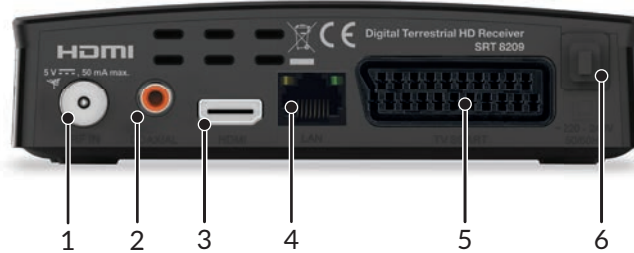

Цифровий ефірний HD приймач SRT 8209

- Екранне меню у високій роздільній здатності (OSD)
- Резервування таймеру безпосередньо із Телегиду
- Підтримка телетексту, субтитрів та аудіо⁴
- 4 списки обраних теле- та радіоканалів
- Функція Батьківське блокування
- Багатомовний інтерфейс користувача
- Автоматичний та ручний пошук каналів
- Різноманітні функції організації каналів: блокування, переміщення, пропуск, видалення та перейменування
- Увімкнення на останньому переглянутому каналі
- Виведення цифрового звуку через коаксіальний вихід (S/PDIF) для підключення цифрового підсилювача

1. PAL/NTSC відеовихід
   - Сумісність із DVB-T2, тюнер ДМХ/МХ
   - Підтримка активної антени: живлення 5 В по антенному кабелю
   - Низьке енергоспоживання у режимі очікування
   - **Роз'єми:** АНТ ВХІД, TV SCART, HDMI, S/PDIF коак., USB 2.0 порт, Ethernet (RJ-45)
1. В залежності від місцевих умов прийому сигналу.
  2. Dolby, Dolby Audio та емблема з подвійним "D" – торговельні марки компанії Dolby Laboratories.
  3. Терміни HDMI і HDMI High-Definition Multimedia Interface і Логотип HDMI є товарними знаками або зареєстрованими товарними знаками HDMI Licensing Administrator, Inc. в Сполучених Штатах та інших країнах.
  4. Наявність залежить від оператора.

Picture similar

1. Антена
2. Цифровий аудіо підсилювач
3. До телевізору (HDMI)
4. Ethernet (RJ-45)
5. TV (SCART)
6. Джерело живлення

Демодулятор:
Демодуляція: COFDM; 16 QAM/64 QAM; QPSK; 256QAM
Режим передачі: 2 K - 8 K

Відеодекoder:
Кодеки: HEVC (H265)
AVC/H.264HP@ L4.1,
підтримка MPEG-4 ASP
Роздільна здатність відео: 480i, 480p,
576i, 576p, 720p, 1080i, 1080p
Декодування: PAL/NTSC
Співвідношення сторін: 4:3 Letterbox,
4:3 Pan & Scan, 16:9, Auto

Аудіодекoder:
Підтримка звуку: Dolby
Digital Plus*/AC3/PCM
MPEG MusiCam Layer II Частота
дискретизації: 32, 44.1, 48 kHz
Аудіорежими: моно л/п, стерео

Тюнер:
Тюнер: DVB-T2, ДМХ/МХ Тюнер
Вхідний діапазон частот: 174 – 230
МГц (МХ) та 470 – 790 МГц (ДМХ)
Рівень вхідного сигналу:
-20 ~ -82 дБм
Живлення антени: 5 В постійного
току, 50 мА, макс. Захист від
короткого замикання

Система і пам'ять:
Флеш-пам'ять: 4 МБ
Системна пам'ять: 64 МБ

Роз'єми:
АНТ Вхід - IEC розетка HDMI
Ethernet (RJ-45)
TV SCART (CVBS, Аудіо Л/П)
S/PDIF (коаксіальний вихід)
USB 2.0 порт: 5 В/500 мА (макс.)

Загальні характеристики:
Зовнішній блок живлення: напруга
мережі: 220 - 240 В частота 50/60 Гц
Споживана потужність: 4 Вт тип.,
8 Вт макс. Споживана потужність
в режимі очікування: <0.5 Вт
Діапазон робочих
температур: 0 ~ +40 °C
Температура зберігання: -25 ~ +60
°C Допустимий рівень вологості:
10 ~ 85%, RH, без конденсату
Розміри в мм (ШХГХВ) у
мм: 152 x 112 x 38
Вага: 0.22 кг

* Dolby, Dolby Audio та емблема з подвійним "D" – торговельні марки компанії Dolby Laboratories.

SRT 8209 EAN: 9120072371059

SERVICE CENTER			
AT	support_at@strong.tv 0820 400 150 (€ 0,12/Min, 100err. Festnetz)	DE	support_de@strong.tv 0180 501 49 91 (€ 0,42/Min, max. deutsches Festnetz) (€ 0,42/Min, max. Mobilfunknetz)
BG	support_bg@strong.tv +359 32 634451	DK	support_dk@strong.tv
CEE	support_hu@strong.tv +36 1 445 26 10	PL	support_pl@strong.tv 801 702 017
		IT	support_it@strong.tv 199 404 032 Da rete fissa 24,8 cent. al min. 12,5 cent. scatto alla risposta. Da rete mobile max 49 cent. al min. 15,6 cent. scatto alla risposta.
		NL	support_nl@strong.tv
		FR	support_fr@strong.tv
		UA	support_ua@strong.tv +380 (44) 238 61 50