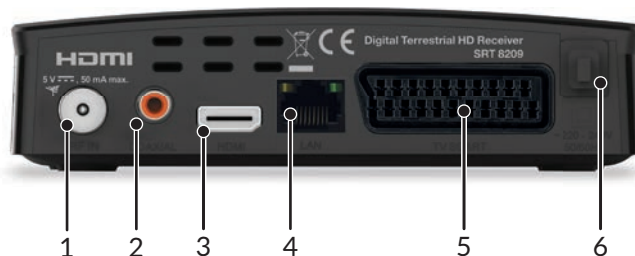

1. **Pripojenia:** RF IN, TV SCART, HDMI, S/PDIF koaxiál, USB port, RJ45 Ethernet
1. V závislosti od miestneho stavu signálu
  2. Dolby Digital Plus, Dolby Digital a symbol dvojité D sú registrované ochranné známky spoločnosti Dolby Laboratories.
  3. Výrazy HDMI, HDMI High-Definition Multimedia Interface a logo HDMI sú obchodnými značkami alebo registrovanými obchodnými značkami spoločnosti HDMI Licensing Administrator, Inc. v Spojených štátoch amerických a ďalších krajinách.
  4. Dostupnosť závisí od vysielateľa.

Picture similar

1. Antény
2. Digitálny zvukový zosilňovač
3. TV (HDMI)
4. Ethernet (RJ45)
5. TV (SCART)
6. Spínač napájania

Video dekodér:
Úroveň profilu: Podporuje sa
AVC/H.264HP@L4.1, MPEG-4 ASP
Video rozlíšenie: 480i, 480p, 576i, 576p, 720p, 1080i, 1080p
Dekódovanie a video výstup: PAL/NTSC
Pomer strán: 4:3 Letterbox, 4:3 Pan & Scan, 16:9, Auto

Zvukový dekodér:
Podpora zvuku: Dolby Digital Plus*/AC3/PCM
MPEG MusiCam Layer II
Vzorkovacia frekvencia: 32, 44.1, 48 kHz
Režim zvuku: Stereo, Mono

Tuner:
Predná časť: DVB-T2, UHF a VHF tuner
Vstupný frekvenčný rozsah: 174 - 230 MHz (VHF) a 470 - 790 MHz (UHF)
Úroveň vstupného signálu: -20 ~ -82 dBm

Pamäť a systém:
Pamäť typu Flash: 4 MB
SDRAM: 64 MB

Konektory:
RF IN - IEC samyčí
HDMI
RJ 45 Ethernet
TV SCART (CVBS, Audio L&R)
S/PDIF (coaxial output)
USB 2.0 port: 5 V/500 mA (max.) podporovaný

Všeobecné údaje:
Napájanie: 220 - 240 V AC (SMPS), 50/60 Hz
Spotreba energie: 4 W (typ.), 8 W (max)
Spotreba energie v pohotovostnom režime: <0.50 W
Prevádzková teplota: 0 ~ +40 °C
Teplota uskladnenia: -25 ~ +60 °C
Rozsah prevádzkovej vlhkosti: 10 ~ 85% RH, bez kondenzácie
Rozmery (Š x H x V) v mm: 152 x 112 x 38
Čistá hmotnosť: 0.22 kg

*Dolby Digital Plus, Dolby Digital a symbol dvojité D sú registrované ochranné známky spoločnosti Dolby Laboratories.

SRT 8209 EAN: 9120072371059

SERVICE CENTER	
AT	support_at@strong.tv 0820 400 150 (€ 0.12/Min. totterr. Festnetz)
DE	support_de@strong.tv 0180 501 49 91 (€ 0.14/Min. deutsches Festnetz) (€ 0.42/Min. max. Mobilfunknetz)
IT	support_it@strong.tv 199 404 032 Da rete fissa 24,8 cent. al min. 12,5 cent. scatto alla risposta. Da rete mobile max 49 cent. al min. 15,6 cent. scatto alla risposta.
BG	support_bg@strong.tv +359 32 634451
DK	support_dk@strong.tv
FR	support_fr@strong.tv
CEE	support_hu@strong.tv +36 1 445 26 10
PL	support_pl@strong.tv 801 702 017
UA	support_ua@strong.tv +380 (44) 238 61 50
NL	support_nl@strong.tv