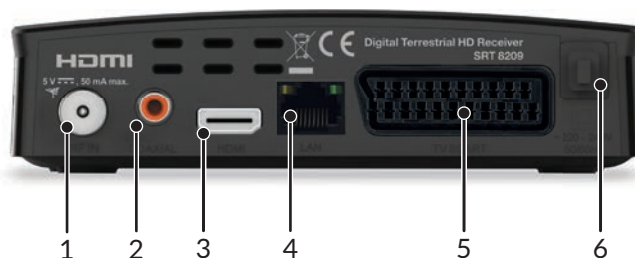

Recetor HD digital terrestre SRT 8209

- Wyświetlanie w wysokiej rozdzielczości (OSD)
- Ustawienie nagrywania bezpośrednio z EPG
- Telegazeta, wielojęzyczne napisy DVB i obsługa ścieżki dźwiękowej⁴
- 4 listy ulubionych dla programów telewizyjnych i radiowych
- Funkcja blokady rodzicielskiej dla menu i kontrola oceny kanału
- Wielojęzyczna obsługa menu ekranowego (OSD)
- Opcje automatycznego i ręcznego skanowania kanałów
- Wiele opcji obsługi kanałów: blokowanie, przenoszenie, pomijanie, usuwanie i zmiana nazwy
- Włączenie na ostatnio oglądanym kanale
- Dźwięk cyfrowy przez wyjście koncentryczne (S/PDIF) po podłączeniu do wzmacniacza cyfrowego
- Wyjście wideo PAL/NTSC
- Standard DVB-T2, tuner UHF/VHF
- Obsługa anteny aktywnej (zasilanie 5 V)
- Automatyczny energooszczędny tryb gotowości
- **Połączenia:** RF IN, TV SCART, HDMI, S/PDIF koncentr., port USB, Ethernet (RJ-45)

1. W zależności od lokalnych warunków technicznych
2. Dolby Audio, Dolby Digital Plus oraz symbol podwójnego D są zastrzeżonymi znakami towarowymi firmy Dolby Laboratories.
3. Terminy HDMI i HDMI High-Definition Multimedia Interface oraz logo HDMI są znakami towarowymi lub zastrzeżonymi znakami towarowymi firmy HDMI Licensing Administrator, Inc. w Stanach Zjednoczonych i innych krajach.
4. Dostępność zależy od nadawcy

Imagem idêntica

1. Antena
2. Cyfrowy wzmacniacz audio
3. TV (HDMI)
4. Ethernet (RJ-45)
5. TV (SCART)
6. Kabel zasilający

Demodulator:
Demodulator: COFDM; 16 QAM/64 QAM; QPSK; 256 QAM
Tryb transmisji: 2 K - 8 K

Dekoder wideo:
Profil: AVC/H.264HP@ L4.1, MPEG-4 ASP
obsługiwana rozdzielczość wideo: 480i, 480p, 576i, 576p, 720p, 1080i, 1080p
Dekodowanie: PAL/NTSC
Proporcje obrazu: 4:3 Letterbox, 4:3 Pan & Scan, 16:9, Auto

Dekoder dźwięku:
Obsługa dźwięku: Dolby Digital Plus*/AC3/PCM
MPEG MusiCam Layer II Częstotliwość próbkowania: 32, 44.1, 48 kHz
Tryb dźwięku: Stereo, Mono

Tuner:
Odbiór: DVB-T2, UHF & VHF Tuner Zakres częstotliwości wejściowej: 174-230 MHz (VHF) i 470-790 MHz (UHF)
Poziom sygnału wejściowego: -20 ~ -82 dBm Moc anteny: 5 V DC, maks. 50 mA, ochrona przed zwarcieniem
Pamięć i system: Pamięć flash: 4 MB SDRAM: 64 MB

Złącza:
RF IN - IEC Female HDMI
Ethernet (RJ-45)
TV SCART (CVBS, Audio L&R)
S/PDIF (wyjście koncentryczne) port
USB 2.0: 5 V/500 mA (maks.)

Dane ogólne
Napięcie zasilania: 220-240 V AC (SMPS), 50/60 Hz
Pobór mocy: 4 W (typ.), 8 W (maks.) Pobór mocy w trybie gotowości: <0.50 W
Temperatura robocza: 0 ~ +40 °C
Temperatura przechowywania: -25 ~ +60 °C
Zakres wilgotności roboczej: 10 ~ 85% RH, bez kondensacji
Wymiary (SZ×G×W) w mm: 152 × 112 × 38
Waga: 0,22 kg

* Dolby Digital Plus, Dolby Audio i symbol podwójnego D są zastrzeżonymi znakami towarowymi Dolby Laboratories.

SRT 8209 EAN: 9120072371059

SERVICE CENTER			
AT	support_at@strong.tv 0820 400 150 (6:00-18:00, 24h, Festnetz)	DE	support_de@strong.tv 0180 501 49 91 (6:00-18:00, 24h, Mobilfunknetz)
BG	support_bg@strong.tv +359 32 634451	DK	support_dk@strong.tv
CEE	support_hu@strong.tv +36 1 445 26 10	PL	support_pl@strong.tv 801 702 017
		IT	support_it@strong.tv 199 404 032 Da rete fissa 24,8 cent. al min. 12,5 cent. scatto alla risposta. Da rete mobile max 49 cent. al min. 15,6 cent. scatto alla risposta.
		NL	support_nl@strong.tv
		FR	support_fr@strong.tv
		UA	support_ua@strong.tv +380 (44) 238 61 50