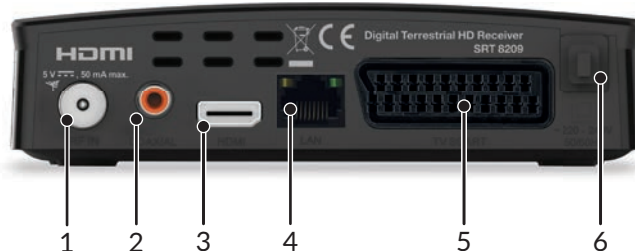

Digitalni zemaljski HD prijemnik SRT 8209

- Prikaz na zaslonu visoke razlučivosti (OSD)
- Rezervacije TV događaja direktno iz Elektronskog programskog vodiča
- Teletext, cjeloviti višezjezični DVB titlovi i podrška audio zapisa⁴
- 4 liste favorita za TV i radio programe
- Funkcija roditeljske zaštite za izbornik i programe
- Višezjezična podrška izbornika na ekranu (OSD)
- Automatsko i ručno pretraživanje kanala
- Mnoge opcije upravljanja kanalima: zaključavanje, premještanje, preskakanje, brisanje i preimenovanje
- Uključivanje u zadnji gledani program
- Izlaz za digitalni audio zvuk (S/PDIF) za priključivanje na digitalno pojačalo
- PAL/NTSC videoizlaz
- DVB-T2 podrška, UHF/VHF
- Podržana aktivna antena snage do 5 V
- Ušteda energije: automatska standby funkcija
- **Priključci:** RF IN, TV SCART, HDMI, S/PDIF koaksijalni, USB priključak, RJ45 Ethernet

1. Ovisno o lokalnim uvjetima prijema
2. Dolby Audio, Dolby Digital Plus i duplo-D simbol su zaštitne marke Dolby Laboratories.
3. Pojmovi HDMI, HDMI logo i High-Definition Multimedia Interface su zaštitni znaci ili registrirani zaštitni znaci tvrtke HDMI Licensing LLC u Sjedinjenim Državama i drugim zemljama.
4. Dostupnost ovisna o operatoru

Picture similar

1. Antena
2. Digitalno audio pojačalo
3. TV (HDMI)
4. Ethernet (RJ45)
5. TV (SCART)
6. Kabel napajanja

Demodulacija
Demodulacija: COFDM; 16 QAM/64 QAM; QPSK; 256QAM
Način prijensa: 2 K - 8 K

Video dekodiranje
Profil: AVC/H.264HP@L4.1, MPEG-4 ASP podrška
Video razlučivost: 480i, 480p, 576i, 576p, 720p, 1080i, 1080p
Dekodiranje i video izlaz: PAL/NTSC
Omjer slike: 4:3 Letterbox, 4:3 Pan & Scan, 16:9, Auto

Audio dekodiranje
Audio podrška: Dolby Digital Plus*/AC3/PCM
MPEG MusiCam Layer II
Brzina uzorkovanja: 32, 44.1, 48 kHz
Audio režim: Stereo, Mono

Tuner
Prednja strana: DVB-T2, UHF i VHF tražilo
Ulazni frekvencijski raspon: 174 - 230 MHz (VHF) i 470 - 790 MHz (UHF)
Razina ulaznog signala: -20 ~ -82 dBm

Memorija i sustav
Flash memorija: 4 MB
SDRAM: 64 MB

Konektori
RF IN - IEC ženski
HDMI
RJ 45 Ethernet
TV SCART (CVBS, Audio L&R)
S/PDIF (koaksijalni izlaz)
USB 2.0 priključak: podržano
5 V/500 mA (max.)

Opći podaci
Napajanje: 220 - 240 V AC (SMPS), 50/60 Hz
Potrošnja energije: 4 W (typ.), 8 W (maks)
Potrošnja energije u stanju pripravnosti: <0.50 W
Temperaturni raspon - radni: 0 ~ +40 °C
Temperaturni raspon - skladištenje: -25 ~ +60 °C
Vlaga zraka - radni uvjeti: 10 ~ 85%, RH, Bez kondenzacije
Dimenzije (Š x D x V) u mm: 152 x 112 x 38
Težina: 0.22 kg

*Dolby Digital Plus, Dolby Audio i duplo-D simbol su zaštitne marke Dolby Laboratories.

SERVICE CENTER			
AT	support_at@strong.tv 0820 400 150 (6.0-17.00h, 24h, Festnetz)	DE	support_de@strong.tv 0180 501 49 91 (6.0-17.00h, deutsches Festnetz) (6.0-17.00h, max. Mobilfunknetz)
BG	support_bg@strong.tv +359 32 634451	DK	support_dk@strong.tv
CEE	support_hu@strong.tv +36 1 445 26 10	PL	support_pl@strong.tv 801 702 017
		IT	support_it@strong.tv 199 404 032 Da rete fissa 24,8 cent. al min. 12,5 cent. scatto alla risposta. Da rete mobile max 49 cent. al min. 15,6 cent. scatto alla risposta.
		NL	support_nl@strong.tv
		FR	support_fr@strong.tv
		UA	support_ua@strong.tv +380 (44) 238 61 50

SRT 8209 EAN: 9120072371059