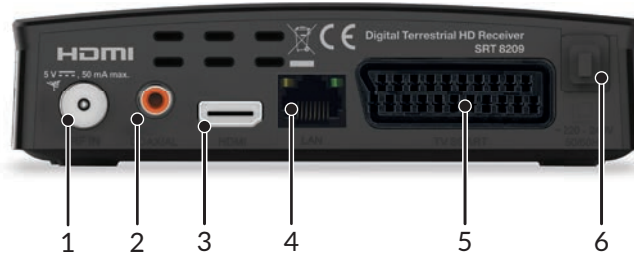

- Πολλές επιλογές χειρισμού καναλιών: κλείδωμα, μετακίνηση, παράλειψη, διαγραφή και μετονομασία.
- Ενεργοποίηση με το τελευταίο προβαλλόμενο κανάλι
- Ψηφιακός ήχος μέσω ομοαξονικής εξόδου (S/PDIF) με σύνδεση σε ψηφιακό ενισχυτή
- PAL/NTSC έξοδος βίντεο
- DVB-T2 συμβατό, UHF/VHF δέκτη Υποστήριξη κεραίας με ενεργή λειτουργία με έξοδο 5 V
- Εξοικονόμηση ισχύος με τη λειτουργία αυτόματης κατάστασης αναμονής
- **Συνδέσεις:** RF IN, TV SCART, HDMI, διακόπτης λειτουργίας θύρα USB, RJ45 Ethernet

1. Ανάλογα με τις συνθήκες του τοπικού σήματος.
2. Τα Dolby Digital Plus, Dolby Digital και το σύμβολο double-D αποτελούν καταχωρημένα εμπορικά σήματα της Dolby Laboratories.
3. Οι όροι HDMI και HDMI High-Definition Multimedia Interface, καθώς και το λογότυπο HDMI είναι εμπορικά σήματα ή σήματα κατατεθέντα της HDMI Licensing Administrator, Inc. στις Ηνωμένες Πολιτείες και σε άλλες χώρες.
4. Η διαθεσιμότητα εξαρτάται από τη μετάδοση του ραδιοηλεκτρικού σήματος.

Picture similar

1. Κεραία
2. Ψηφιακός Ενισχυτής Ήχου
3. TV (HDMI)
4. Ethernet (RJ45)
5. TV (SCART)
6. Καλώδιο τροφοδοσίας

Αποδιαμορφωτής:
Αποδιαμορφωτής: COFDM; 16 QAM/64 QAM; QPSK; 256QAM
Λειτουργία μετάδοσης: 2 K - 8 K

Αποκωδικοποιητής βίντεο:
Επίπεδο προφίλ: AVC/H.264HP@ L4.1, MPEG-4 ASP υποστήριξη
Ανάλυση βίντεο: 480i, 480p, 576i, 576p, 720p, 1080i, 1080p
Αποκωδικοποίηση: PAL/NTSC
Αναλογία Εικόνας: 4:3 Letterbox, 4:3 Pan & Scan, 16:9, Αυτόματα

Αποκωδικοποιητής ήχου:
Υποστήριξη ήχου: Dolby Digital Plus*/AC3/PCM
MPEG MusiCam Layer II
Ρυθμός δειγματοληψίας: 32, 44.1, 48 kHz
Λειτουργία ήχου: Stereo, Mono

Συντονιστής:
Βασικά Χαρακτηριστικά DVB-T2, UHF & VHF Δέκτης
Εύρος συχνότητας εισόδου 174 - 230 MHz (VHF) and 470 - 790 MHz (UHF)
Στάθμη σήματος εισόδου: -20 ~ -82 dBm

Μνήμη και σύστημα:
Κάρτα μνήμης φλας: 4 MB
SDRAM: 64 MB

Σύνδεσμοι:
RF IN - IEC Θηλυκό
HDMI
RJ 45 Ethernet
TV SCART (CVBS, Audio L&R)
S/PDIF (ομοαξονική έξοδος)
Θύρα USB 2.0: υποστηρίζεται
5 V/500 mA (μέγ.)

Γενικά στοιχεία:
Τροφοδοσία: 220 - 240 V
AC (SMPS), 50/60 Hz
Κατανάλωση ισχύος: 4 W (τυπ.), 8 W (μέγ.)
Κατανάλωση ισχύος σε κατάσταση αναμονής: <0.50 W
Θερμοκρασία λειτουργίας: 0 ~ +40 °C
Θερμοκρασία αποθήκευσης: -25 ~ +60 °C
Εύρος υγρασίας σε συνθήκες λειτουργίας: 10~85%, RH, χωρίς συμπύκνωση
Μέγεθος (ΠxΒxΥ) σε mm: 152 x 112 x 38
Καθαρό βάρος: 0.22 kg

* Τα Dolby Digital Plus, Dolby Digital και το σύμβολο double-D αποτελούν καταχωρημένα εμπορικά σήματα της Dolby Laboratories.

SRT 8209 EAN: 9120072371059

SERVICE CENTER	
AT	support_at@strong.tv 0820 400 150 (€ 0,12/Min. Intern. Festnetz)
DE	support_de@strong.tv 0180 501 49 91 (€ 0,14/Min. deutsches Festnetz) (€ 0,42/Min. max. Mobilfunknetz)
BG	support_bg@strong.tv +359 32 634451
DK	support_dk@strong.tv
CEE	support_hu@strong.tv +36 1 445 26 10
PL	support_pl@strong.tv 801 702 017
IT	support_it@strong.tv 199 404 032 Da rete fissa 24,8 cent. al min. 12,5 cent. scatto alla risposta. Da rete mobile max 49 cent. al min. 15,6 cent. scatto alla risposta.
NL	support_nl@strong.tv
FR	support_fr@strong.tv
UA	support_ua@strong.tv +380 (44) 238 61 50